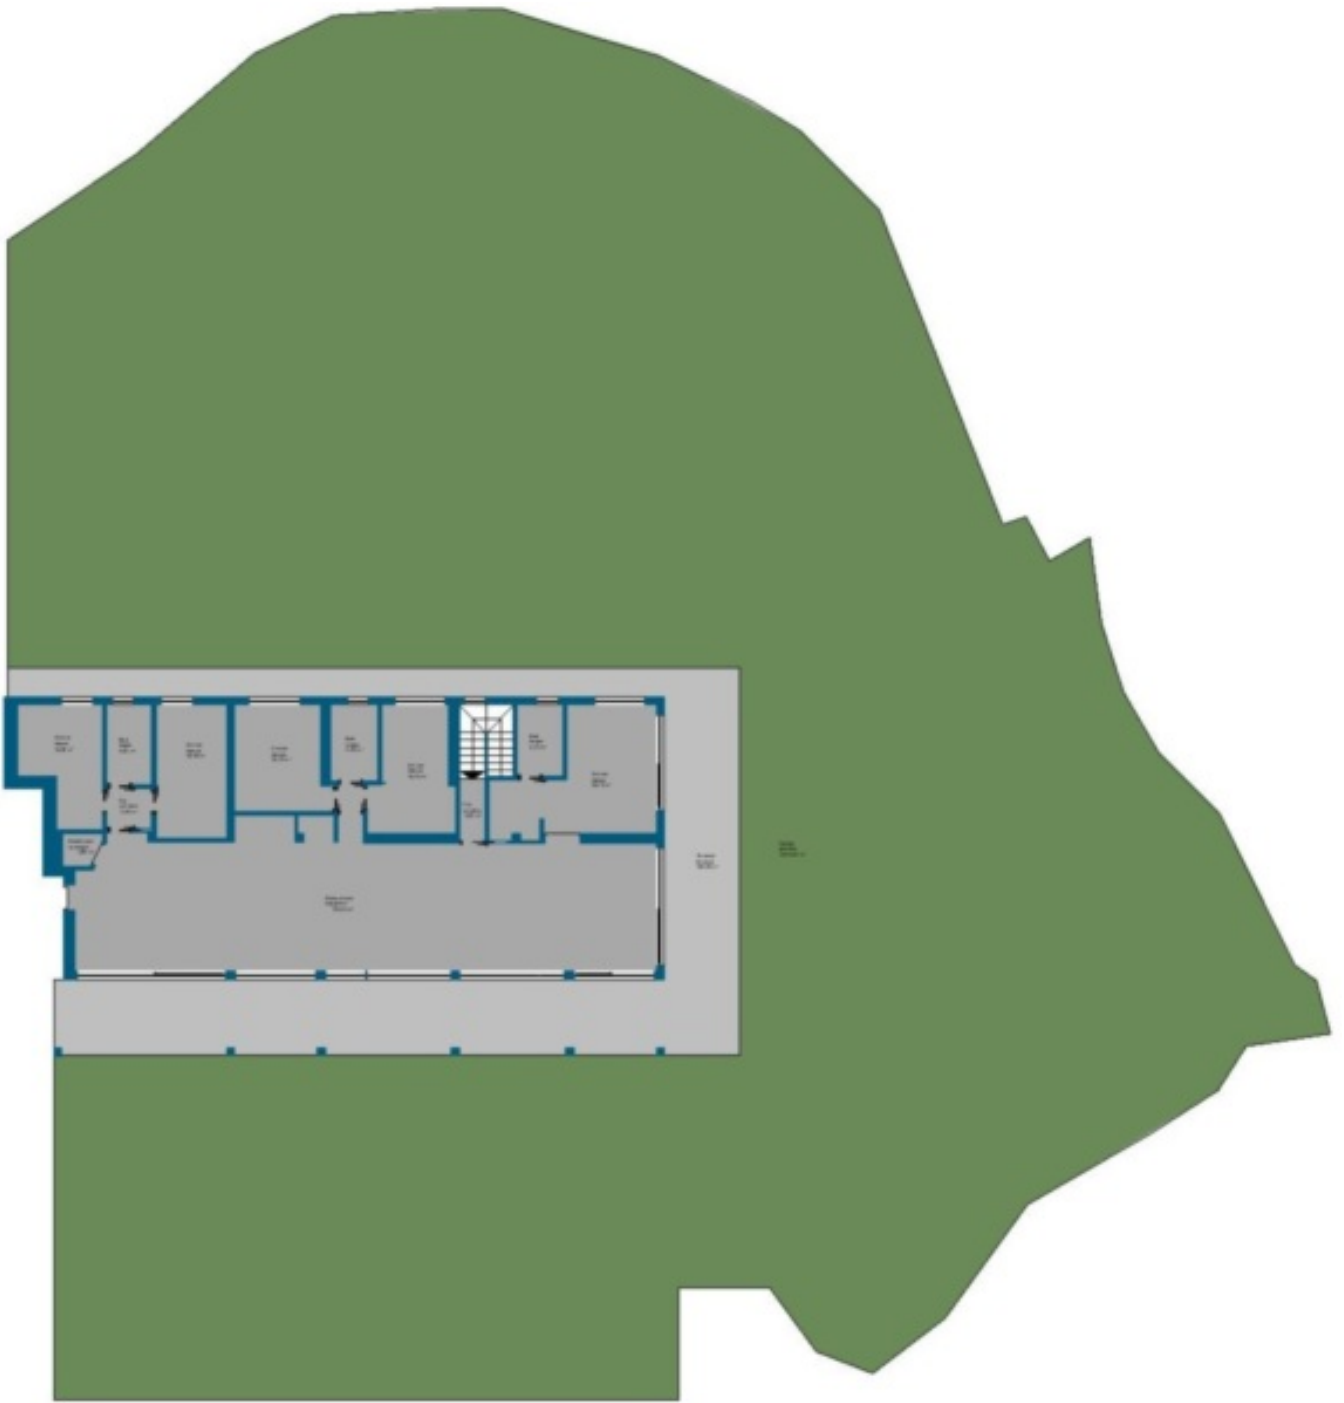

Padenghe sul Garda - Signorile appartamento di lusso in stupenda posizione

Dati di base

Tipologia dell'oggetto	Appartamento / Piano terra
Località	Lago di Garda
Camere	6
Piano	0
Classe energetica	A
Superficie m	498.0
Stato	Nuovo
Anno di costruzione	2018
Stato	Primo ingresso
ID	IW47308

Superfici

Superficie m	498.0
Giardino m	1648.0
Cantina m	48.0
Balcone/Terrazza m	71.0

Numero superfici

Bagni	3
Balconi/Terrazze	1
Camera giorno/notte	6

Posti macchina

Tipo	Numero	Prezzo
Garage	3	

Descrizione