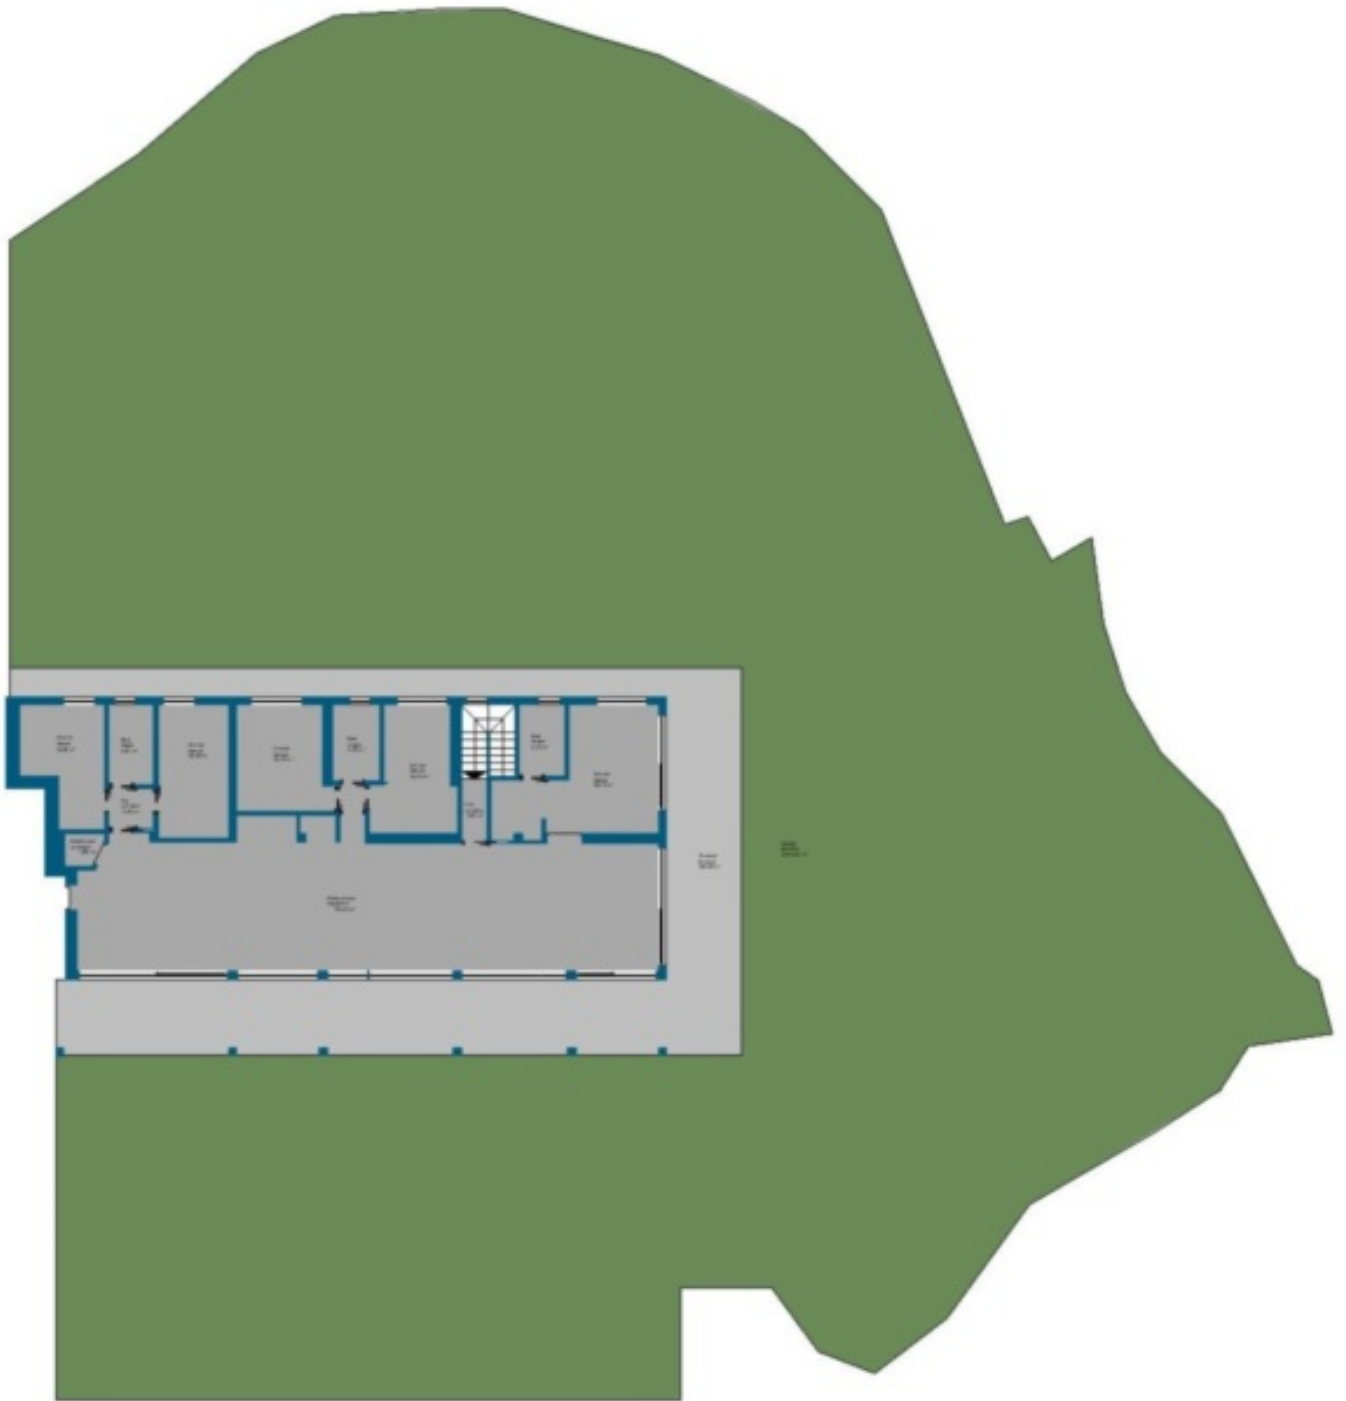

Padenghe sul Garda - Signorile appartamento di lusso in stupenda posizione

Dati di base

Tipologia dell'oggetto	Appartamento / Piano terra
Località	Lago di Garda
Camere	6
Piano	0
Classe energetica	A
Superficie m	498.0
Stato	Nuovo
Anno di costruzione	2018
Stato	Primo ingresso
ID	IW47308

Superfici

Superficie m	498.0
Giardino m	1648.0
Cantina m	48.0
Balcone/Terrazza m	71.0

Numero superfici

Bagni	3
Balconi/Terrazze	1
Camera giorno/notte	6

Posti macchina

Tipo	Numero	Prezzo
Garage	3	

Descrizione