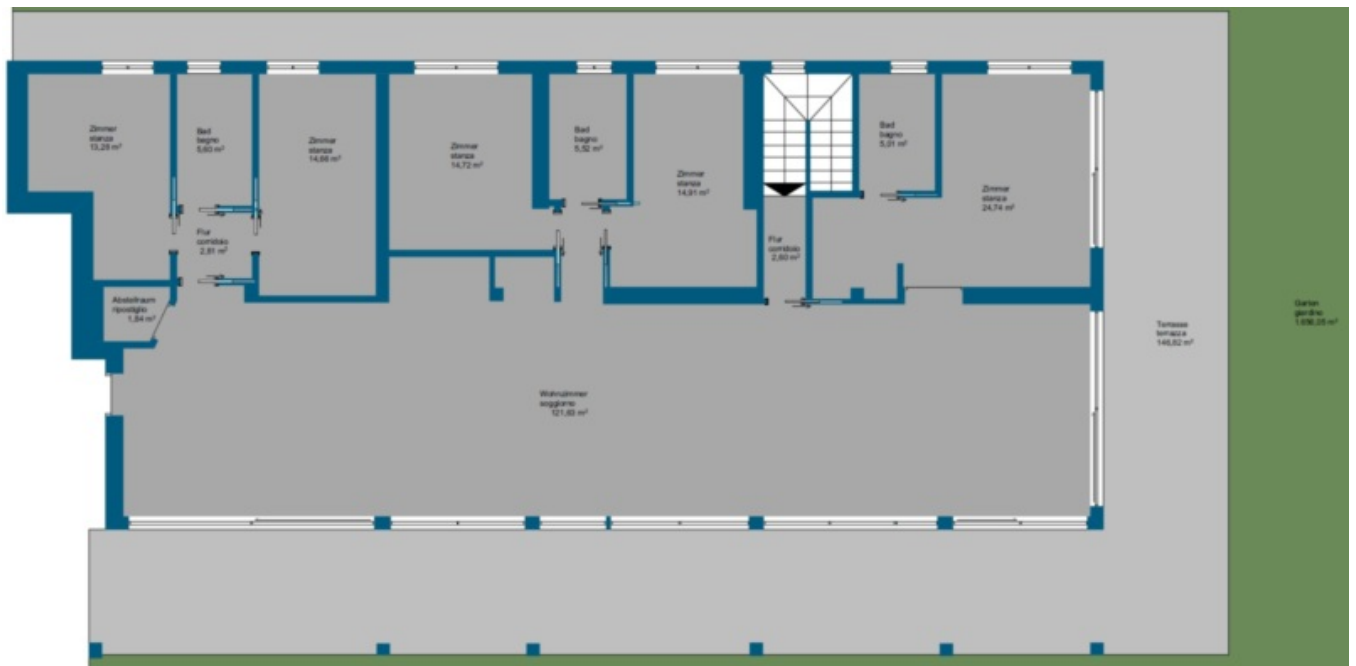

Padenghe sul Garda - Signorile appartamento di lusso in stupenda posizione

Dati di base

Tipologia dell'oggetto	Appartamento / Piano terra
Località	Lago di Garda
Camere	6
Piano	0
Classe energetica	A
Superficie m	498.0
Stato	Nuovo
Anno di costruzione	2018
Stato	Primo ingresso
ID	IW47308

Superfici

Superficie m	498.0
Giardino m	1648.0
Cantina m	48.0
Balcone/Terrazza m	71.0

Numero superfici

Bagni	3
Balconi/Terrazze	1
Camera giorno/notte	6

Posti macchina

Tipo	Numero	Prezzo
Garage	3	

Descrizione