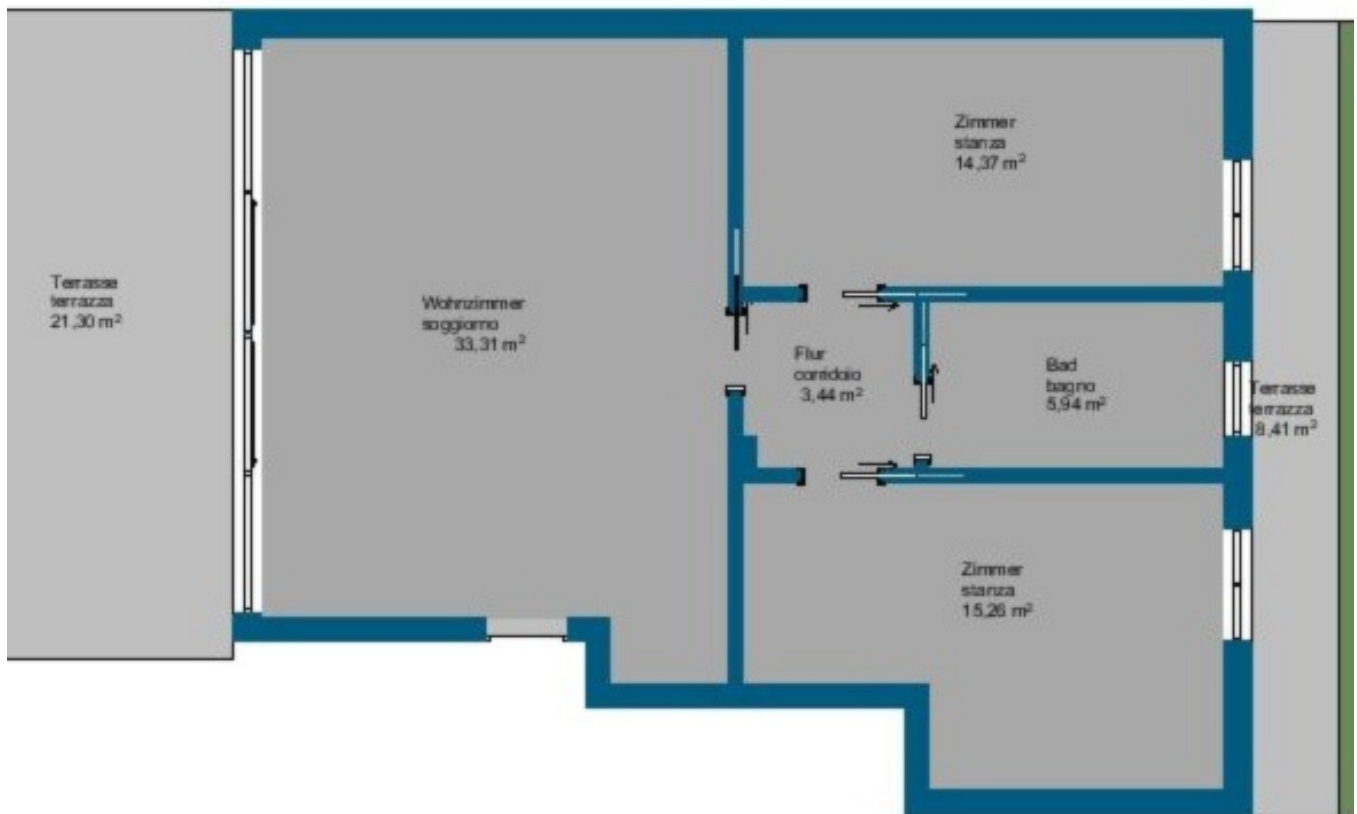

## Dati di base

Tipologia dell'oggetto	Appartamento / Piano terra
Località	Lago di Garda
Camere	3
Piano	0
Classe energetica	A
Superficie m	121.0
Stato	Nuovo
Anno di costruzione	2018
Stato	Primo ingresso
ID	IW47292

## Superfici

Superficie m	121.0
Giardino m	193.0
Balcone/Terrazza m	20.0

## Numero superfici

Bagni	1
Balconi/Terrazze	2
Camera giorno/notte	3