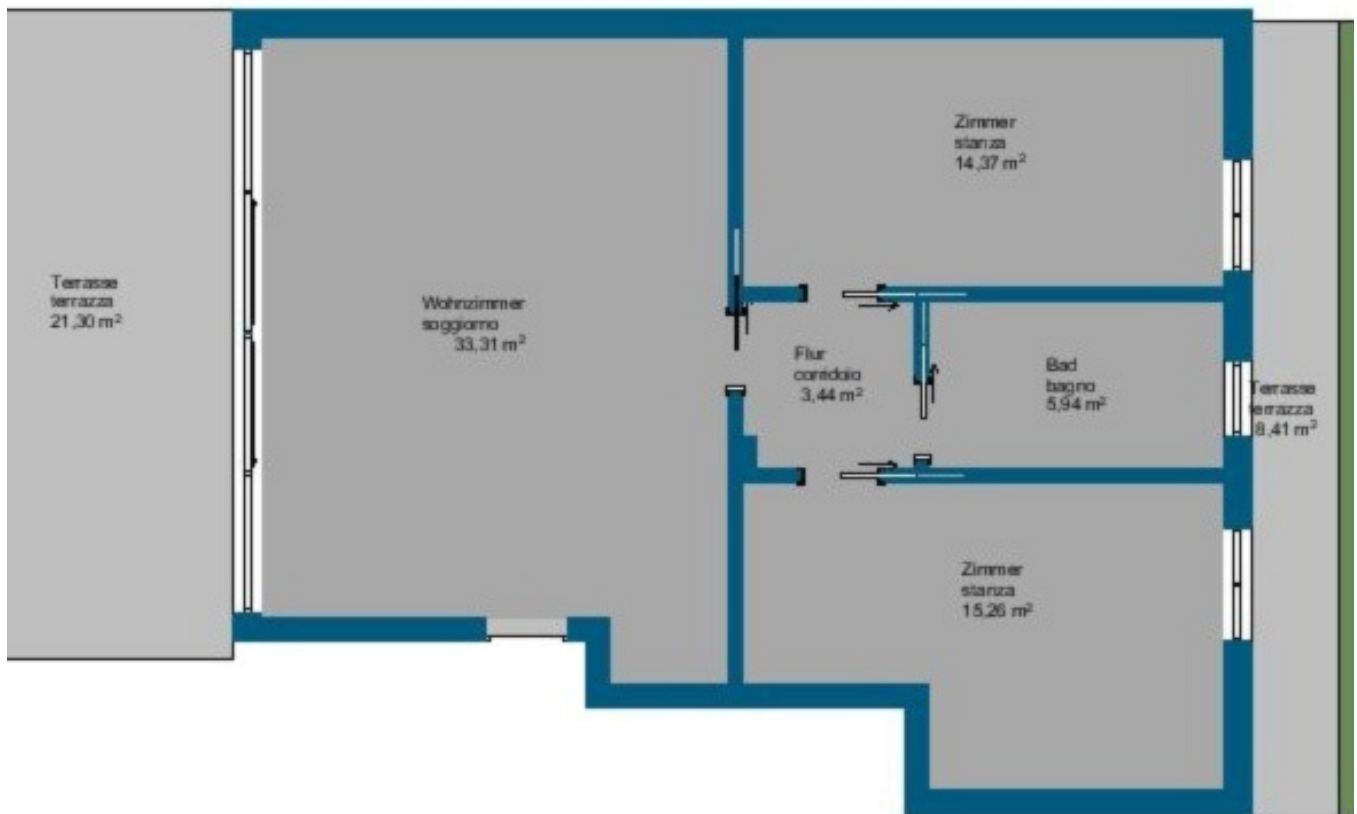

Padenghe sul Garda - Pregiato appartamento con giardino e vista lagolago!

Dati di base

Tipologia dell'oggetto	Appartamento / Piano terra
Località	Lago di Garda
Camere	3
Piano	0
Classe energetica	A
Superficie m	121.0
Stato	Nuovo
Anno di costruzione	2018
Stato	Primo ingresso
ID	IW47292

Superfici

Superficie m	121.0
Giardino m	193.0
Balcone/Terrazza m	20.0

Numero superfici

Bagni	1
Balconi/Terrazze	2
Camera giorno/notte	3

Posti macchina

Tipo	Numero	Prezzo
Garage	2	

Descrizione

Questo complesso di lusso si trova in una zona in collina del Lago di Garda, a Padenghe sul Garda, in un bellissimo paesaggio. L'esclusivo ed elegante residence offre la possibilità di abitare in un contesto moderno con il comfort di un luxury-hotel ed è quindi fatto apposta per quegli acquirenti con delle particolari esigenze che stanno cercando una casa vacanze particolare!