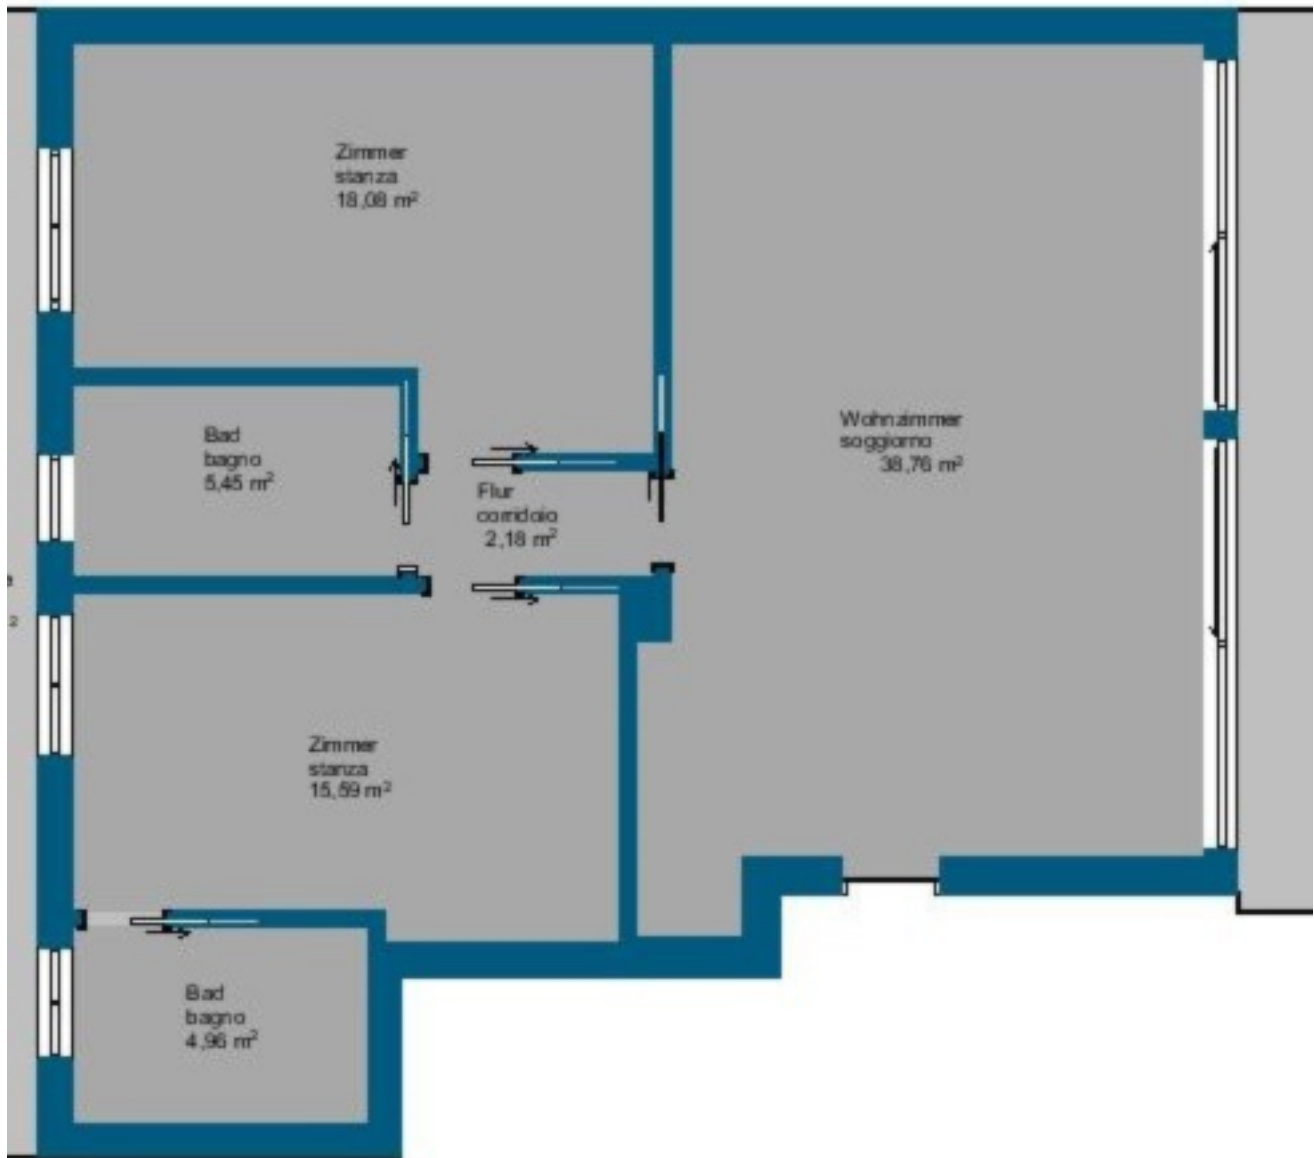

Padenghe sul Garda - Nuovo trilocale in complesso di lusso

Dati di base

Tipologia dell'oggetto	Appartamento / Piano terra
Località	Lago di Garda
Camere	3
Piano	0
Classe energetica	A
Superficie m	154.0
Stato	Nuovo
Anno di costruzione	2018
Stato	Primo ingresso
ID	IW47278

Superfici

Superficie m	154.0
Giardino m	246.0

Balcone/Terrazza m 24.0
Numero superfici

Bagni 2
Balconi/Terrazze 2
Camera giorno/notte 3

Posti macchina

Tipo	Numero	Prezzo
Garage	2	

Descrizione

Questo complesso di lusso si trova in una zona in collina del Lago di Garda, a Padenghe sul Garda, in un bellissimo paesaggio. L'esclusivo ed elegante residence offre la possibilità di abitare in un contesto moderno con il comfort di un luxury-hotel ed è quindi fatto apposta per quegli acquirenti con delle particolari esigenze che stanno cercando una casa vacanze particolare!