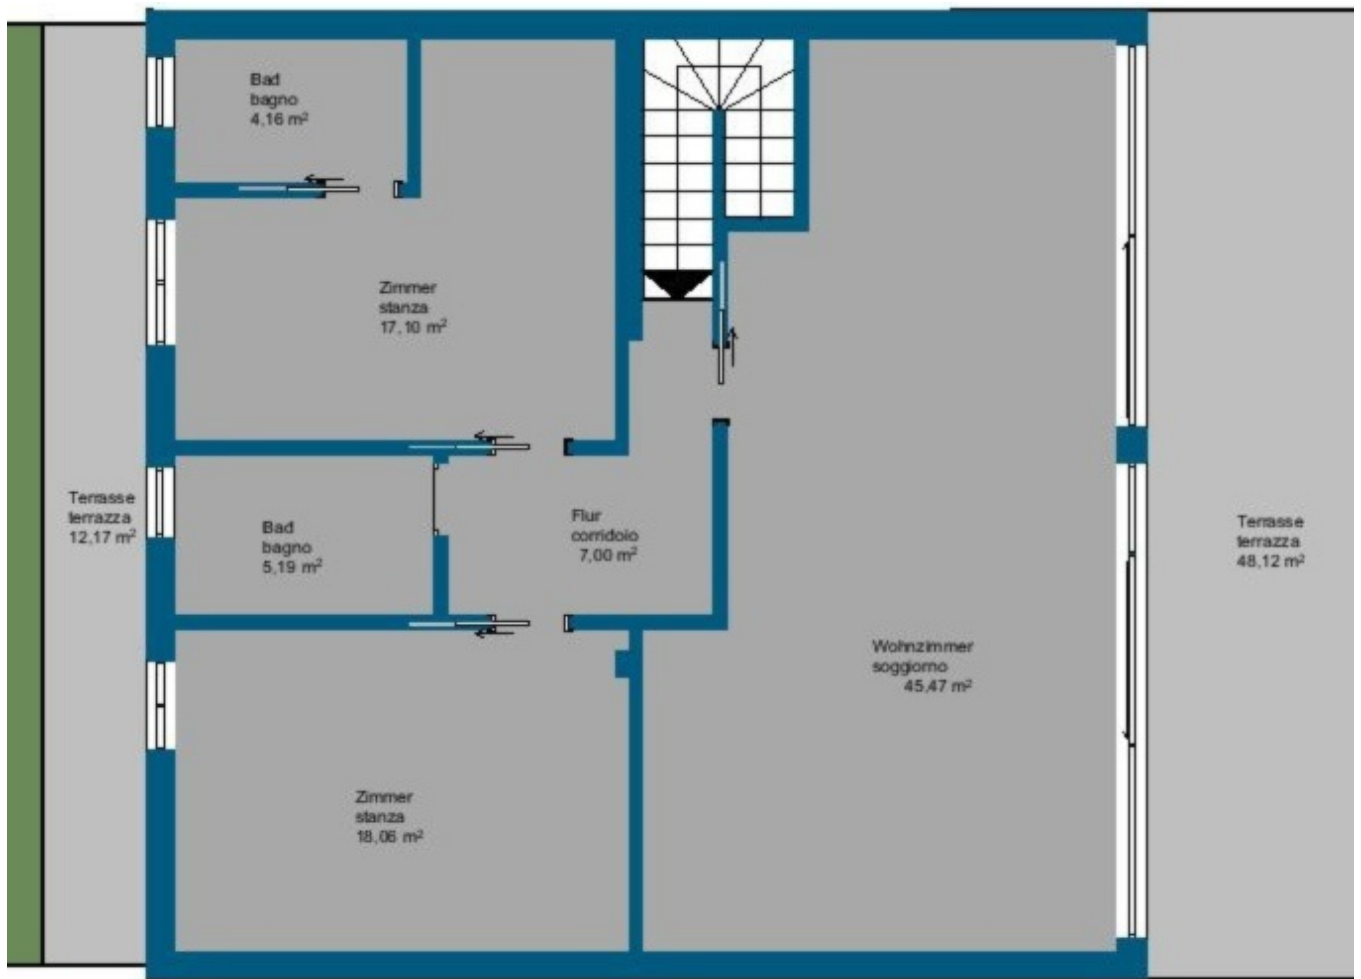

Padenghe sul Garda - Appartamento con giardino esclusivo in nuovo complesso di lusso

Dati di base

Tipologia dell'oggetto	Appartamento / Piano terra
Località	Lago di Garda
Camere	3
Piano	0
Classe energetica	A
Superficie m	166.0
Stato	Nuovo
Anno di costruzione	2018
Stato	Primo ingresso
ID	IW47131

Superfici

Superficie m	166.0
Giardino m	229.0
Cantina m	33.0
Balcone/Terrazza m	31.0

Numero superfici

Bagni	2
Balconi/Terrazze	2
Camera giorno/notte	3

Posti macchina

Tipo	Numero	Prezzo
Garage	2	

Descrizione