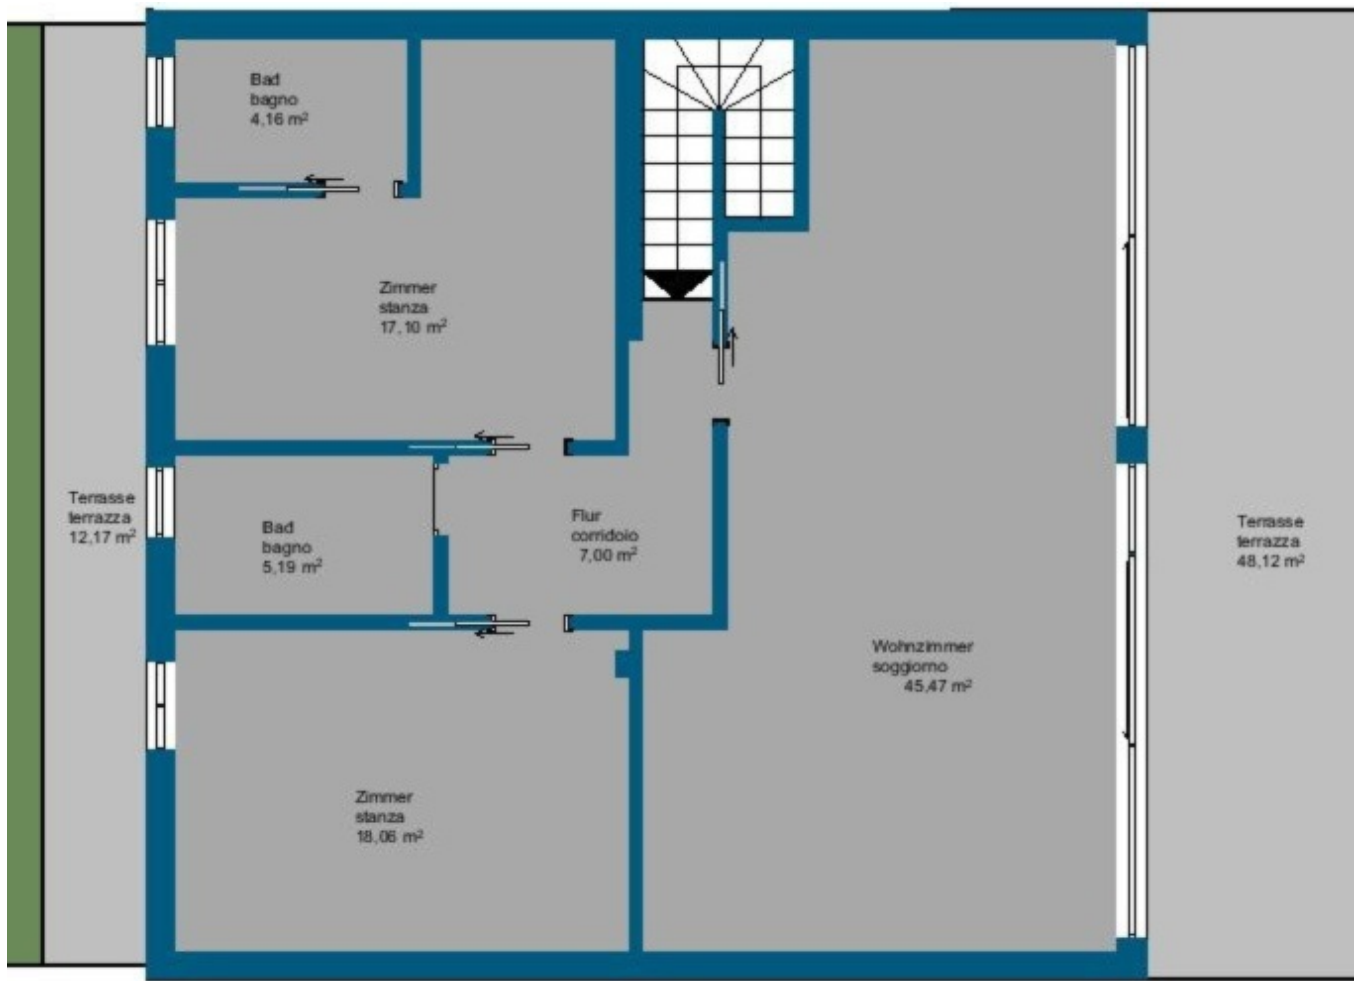

Padenghe sul Garda - Appartamento con giardino esclusivo in nuovo complesso di lusso

Dati di base

Tipologia dell'oggetto	Appartamento / Piano terra
Località	Lago di Garda
Camere	3
Piano	0
Classe energetica	A
Superficie m	166.0
Stato	Nuovo
Anno di costruzione	2018
Stato	Primo ingresso
ID	IW47131

Superfici

Superficie m	166.0
Giardino m	229.0
Cantina m	33.0
Balcone/Terrazza m	31.0

Numero superfici

Bagni	2
Balconi/Terrazze	2
Camera giorno/notte	3

Posti macchina

Tipo	Numero	Prezzo
Garage	2	

Descrizione