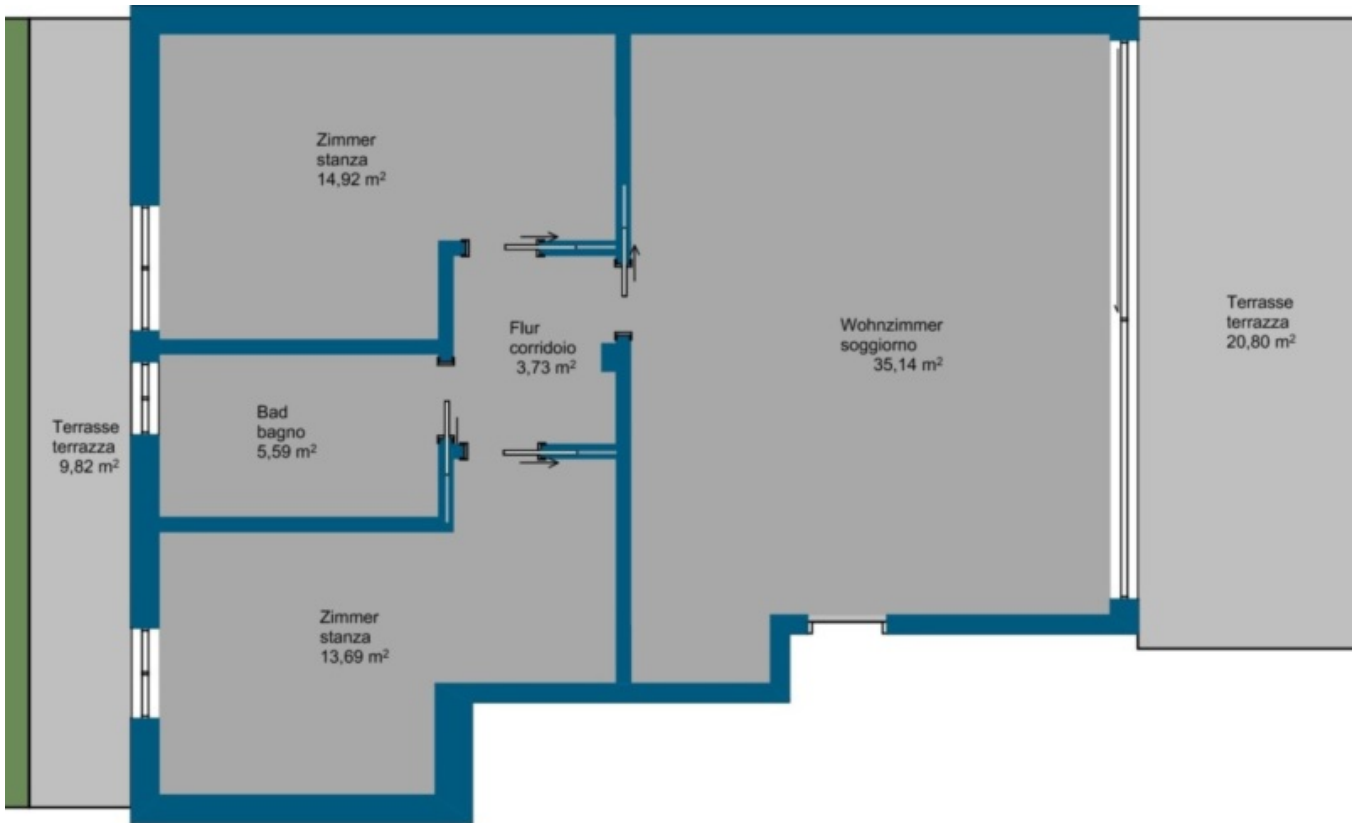

Padenghe sul Garda - Nuovo trilocale con giardino e splendida vista lago!

Dati di base

Tipologia dell'oggetto	Appartamento / Piano terra
Località	Lago di Garda
Camere	3
Piano	0
Classe energetica	A
Superficie m	107.0
Stato	Nuovo
Anno di costruzione	2018
Stato	Primo ingresso
ID	IW47060

Superfici

Superficie m	107.0
Giardino m	167.0
Balcone/Terrazza m	20.0
Numero superfici	

Bagni	1
Balconi/Terrazze	2
Camera giorno/notte	3

Descrizione

Questo complesso di lusso si trova in una zona in collina del Lago di Garda, a Padenghe sul Garda, in un bellissimo paesaggio. L'esclusivo ed elegante residence offre la possibilità di abitare in un contesto moderno con il comfort di un luxury-hotel ed è quindi fatto apposta per quegli acquirenti con delle particolari esigenze che stanno cercando una casa vacanze particolare!