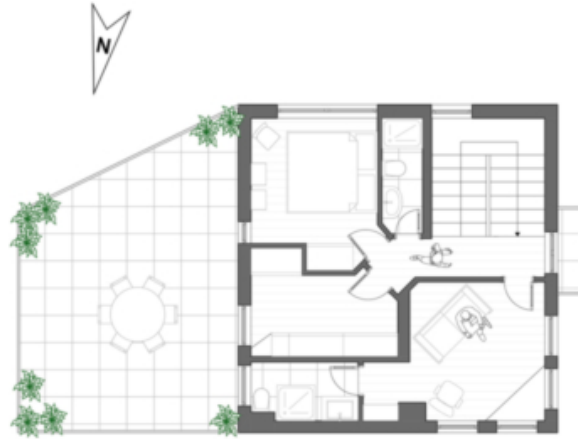

Appartamento in residence esclusivo con vista lago a Lazise

Dati di base

Tipologia dell'oggetto	Appartamento / Piano
Località	Lago di Garda
Via, N°	Mondragon di sotto 23
Camere	5
Piano	0
Prezzo d'acquisto	1'150'000 €
Superficie m	225.6
Anno di costruzione	1980
Stato	Curato
ID	IW102525

Prezzi

Prezzo d'acquisto 1'150'000 €
Superfici

Superficie m 225.6
Superficie netta m 158.0

Numero superfici

Camere da letto 3
Bagni 3
Posti macchina 1

Arredo

Ammobiliato Ammobiliato
Piscina
Climatizzato
Munito di cantina No

Descrizione

A Lazise, proponiamo elegante e prestigioso appartamento su tre livelli, all'interno di una torre in pietra, situato in un residence in posizione tranquilla con bellissima vista lago e sul paese di Lazise. Al piano inferiore si trova un ampio ed elegante soggiorno con accesso alla grande veranda e vista lago, cucina e bagno per gli ospiti. Al primo piano troviamo una camera da letto con bagno padronale, un'altra camera da letto, una stanza adibita a cabina armadio, un bagno per gli ospiti e un'ampia terrazza panoramica.

L'ultimo piano è dotato di una camera da letto con bagno privato. Grande piscina ad uso comune con terrazza solarium vista lago e grande parco ben curato. Il parcheggio coperto completa questa proprietà unica.