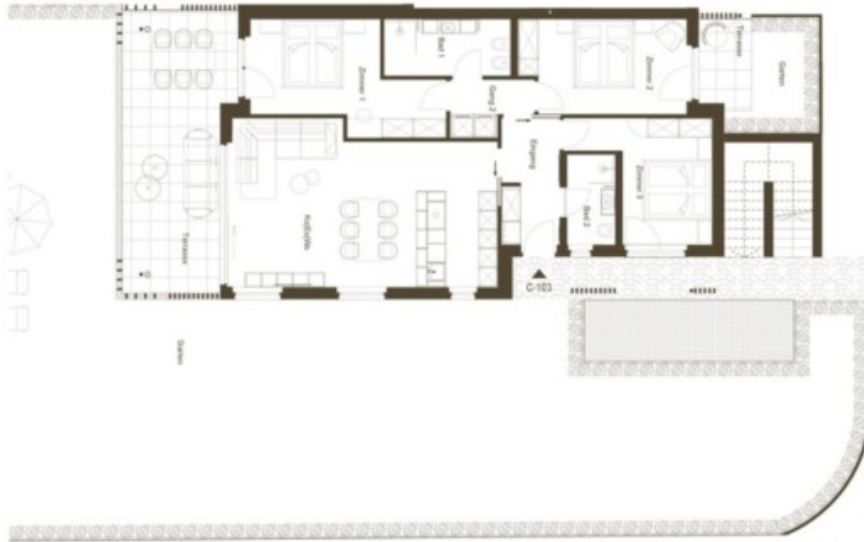

C103

LAZISE
RESIDENCE LA MADONNINA
ERDGESCHOSS - PIANO TERRA

Raum Vano	Wohnfläche Superficie
Eingang/Ingresso	7,36 m²
Wohnküche/Soggiorno-Cucina	41,59 m²
Zimmer 1/Camera 1	17,14 m²
Zimmer 2/Camera 2	15,40 m²
Zimmer 3/Camera 3	13,36 m²
Gang/Corridoio	4,08 m²
Bad 1/Bagno 1	7,23 m²
Bad 2/Bagno 2	4,38 m²
Nettofläche/Sup. Netta	116,54 m²
Terrasse/Terrazza	34,33 m²
Garten/Giardino	400,00 m²
Verkaufsfläche/Sup. di vendita	175,37 m²

Informazioni:

Informazioni: