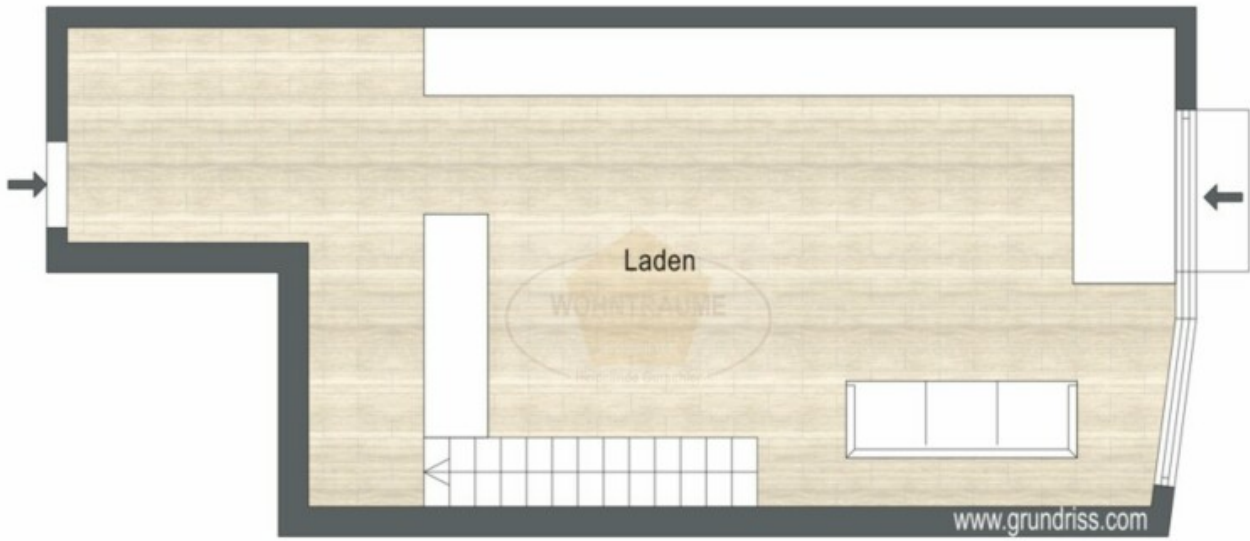

Vendesi negozio con ampio magazzino al centro!

Dati di base

Tipologia dell'oggetto	Negozio / Negozio
Località	Laces
Prezzo d'acquisto	Prezzo a richiesta
Superficie m	172.0
ID	IW96984

Erdgeschoss

Kellergeschoss

Dettagli

Prezzo d'acquisto	Prezzo a richiesta
Superficie m	172.0
Superficie netta m	70.0

Arredo

Pavimento	Piastrelle
Ammobiliato	Semi ammobiliato
Riscaldamento	Teleriscaldamento
Ascensore	Ascensore
Munito di cantina	Sì

Descrizione

Questo negozio al piano terra con un ampio magazzino nel seminterrato si trova in un edificio residenziale e commerciale nel centro di Laces. L'unità è stata gestita fin dall'inizio come negozio di materiale elettrico ed è ora disponibile per la vendita insieme all'arredamento. I locali comprendono anche un parcheggio sotterraneo e un posto auto nel