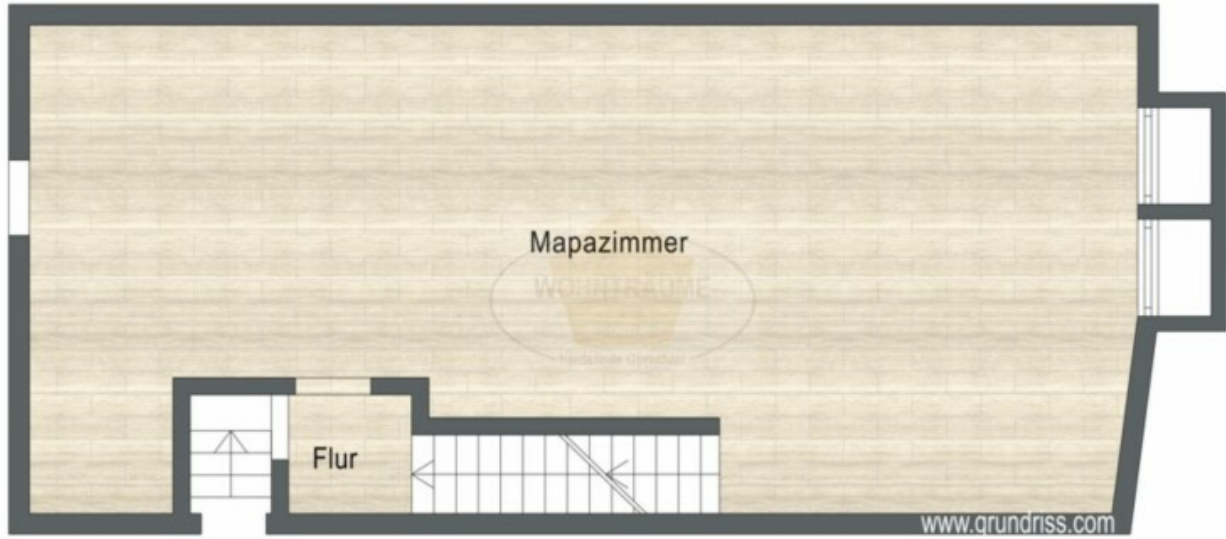

Vendesi negozio con ampio magazzino al centro!

Dati di base

Tipologia dell'oggetto	Negozio / Negozio
Località	Laces
Prezzo d'acquisto	Prezzo a richiesta
Superficie m	172.0
ID	IW96984

Erdgeschoss

Kellergeschoss

Dettagli

Prezzo d'acquisto	Prezzo a richiesta
Superficie m	172.0
Superficie netta m	70.0

Arredo

Pavimento	Piastrelle
Ammobiliato	Semi ammobiliato
Riscaldamento	Teleriscaldamento
Ascensore	Ascensore
Munito di cantina	Sì

Descrizione

Questo negozio al piano terra con un ampio magazzino nel seminterrato si trova in un edificio residenziale e commerciale nel centro di Laces. L'unità è stata gestita fin dall'inizio come negozio di materiale elettrico ed è ora disponibile per la vendita insieme all'arredamento. I locali comprendono anche un parcheggio sotterraneo e un posto auto nel