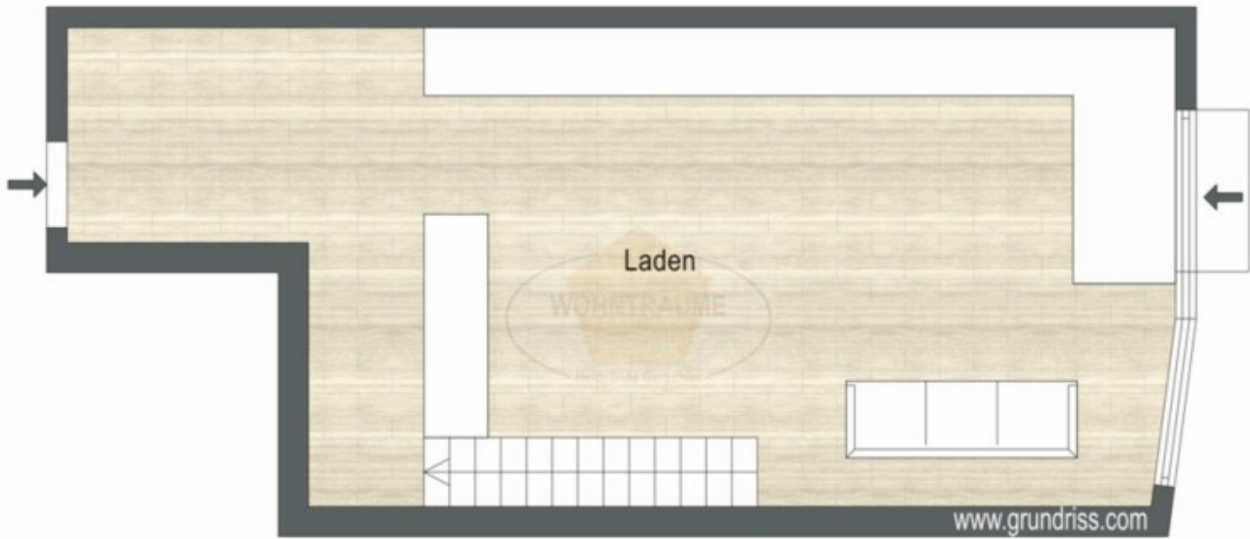

Vendesi negozio con ampio magazzino al centro!

Dati di base

Tipologia dell'oggetto	Negozio / Negozio
Località	Laces
Prezzo d'acquisto	Prezzo a richiesta
Superficie m	172.0
ID	IW96984

Erdgeschoss

Kellergeschoss

Dettagli

Prezzo d'acquisto	Prezzo a richiesta
Superficie m	172.0
Superficie netta m	70.0

Arredo

Pavimento	Piastrelle
Ammobiliato	Semi ammobiliato
Riscaldamento	Teleriscaldamento
Ascensore	Ascensore
Munito di cantina	Sì

Descrizione

Questo negozio al piano terra con un ampio magazzino nel seminterrato si trova in un edificio residenziale e commerciale nel centro di Laces. L'unità è stata gestita fin dall'inizio come negozio di materiale elettrico ed è ora disponibile per la vendita insieme all'arredamento. I locali comprendono anche un parcheggio sotterraneo e un posto auto nel