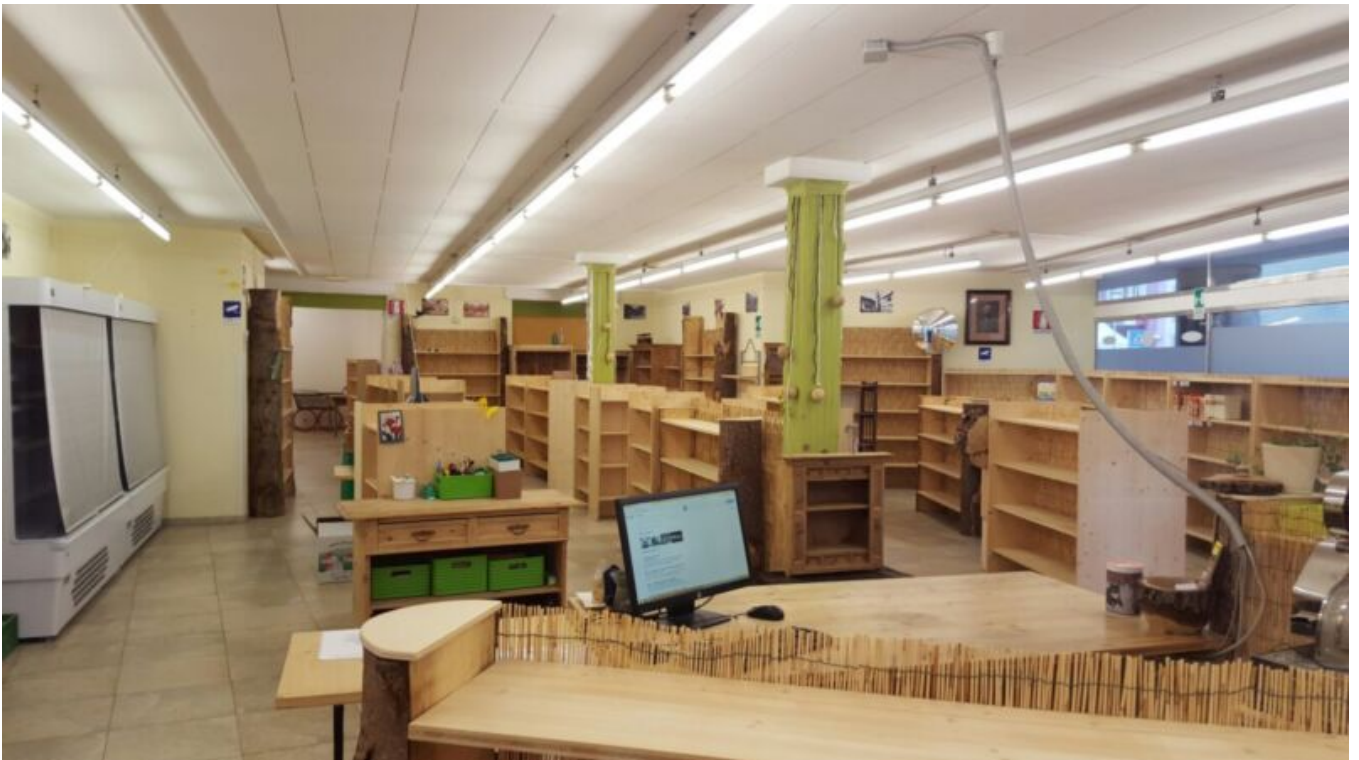

Großes Geschäftslokal in zentraler Lage zu vermieten

Dati di base

Tipologia dell'oggetto	Negozio / Negozio
Località	Laces
Affitto senza spese	2'000 €
Superficie m	220.0
Anno di costruzione	1975
Stato	Sanato completamente/parzialmente
ID	IW103382