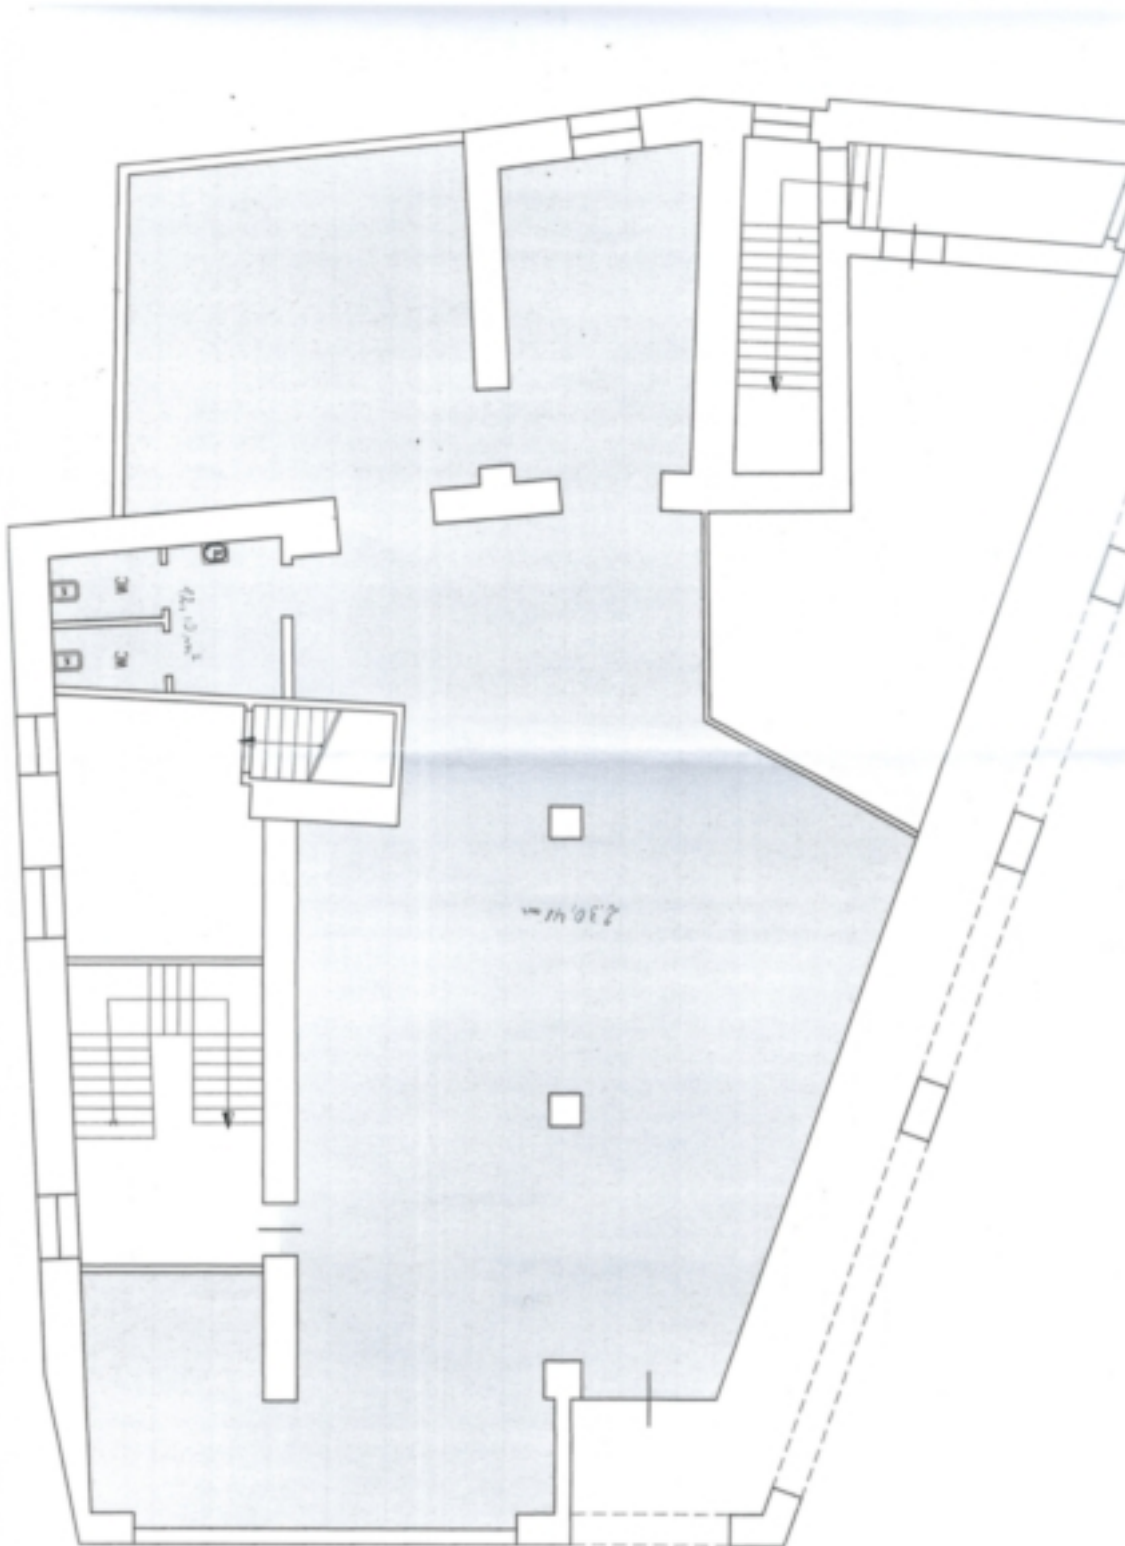

Großes Geschäftslokal in zentraler Lage zu vermieten

Dati di base

Tipologia dell'oggetto	Negozio / Negozio
Località	Laces
Affitto senza spese	2'000 €
Superficie m	220.0
Anno di costruzione	1975
Stato	Sanato completamente/parzialmente
ID	IW103382

Dettagli

Affitto senza spese	2'000 €
Spese accessorie	280 €
Cauzione	6'000 €
Superficie m	220.0
WC sep.	2

Arredo

Ammobiliato	Semi ammobiliato
Tipo di riscaldamento	Centralizzato
Riscaldamento	Teleriscaldamento