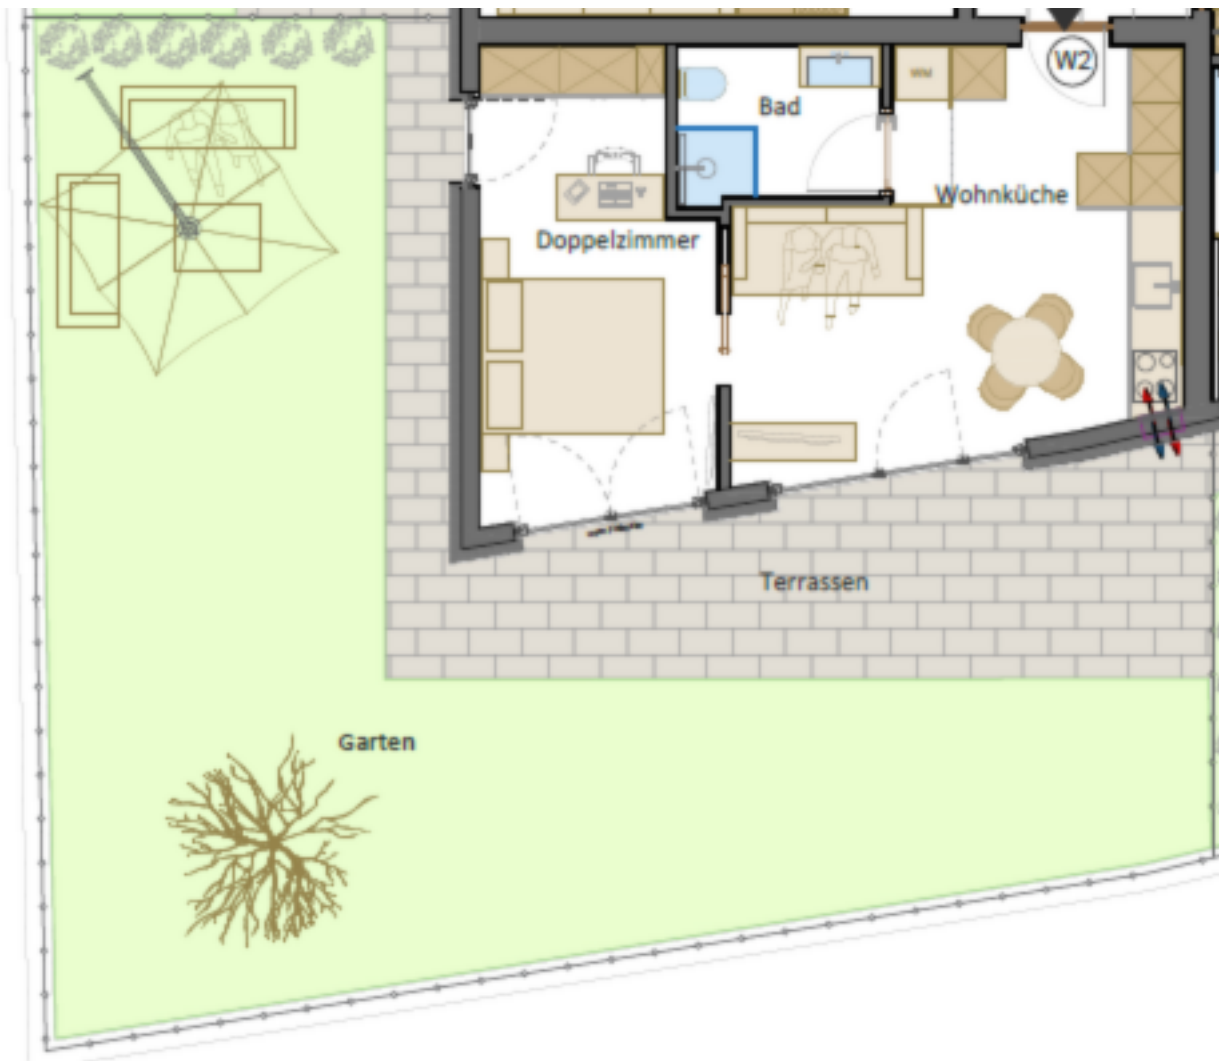

# Laces: nuovo bilocale con terrazza e giardino

## Dati di base

Tipologia dell'oggetto	Appartamento / Piano terra
Località	Laces
Camere	2
Prezzo d'acquisto	258'000 €
Convenzionato	
Superficie m	65.0
Stato	Nuovo
Anno di costruzione	2024
Stato	Primo ingresso
ID	IW97083

## Descrizione

Immergetevi in un mondo ricco di bellezze naturali e di fascino alpino: benvenuti a Morter, vicino a Laces, dove sta sorgendo questo nuovo progetto residenziale che realizzerà i vostri sogni!

L'architettura di questo nuovo edificio combina sapientemente elementi moderni e fascino tradizionale e si inserisce armoniosamente nel paesaggio circostante. Verranno costruiti in totale sei appartamenti con garage e cantina, e ogni unità dispone di ampi spazi esterni che invitano al relax e al divertimento. Gli appartamenti al piano terra offrono anche aree di giardino private, perfette per accoglienti barbecue o ore di sole all'aperto.