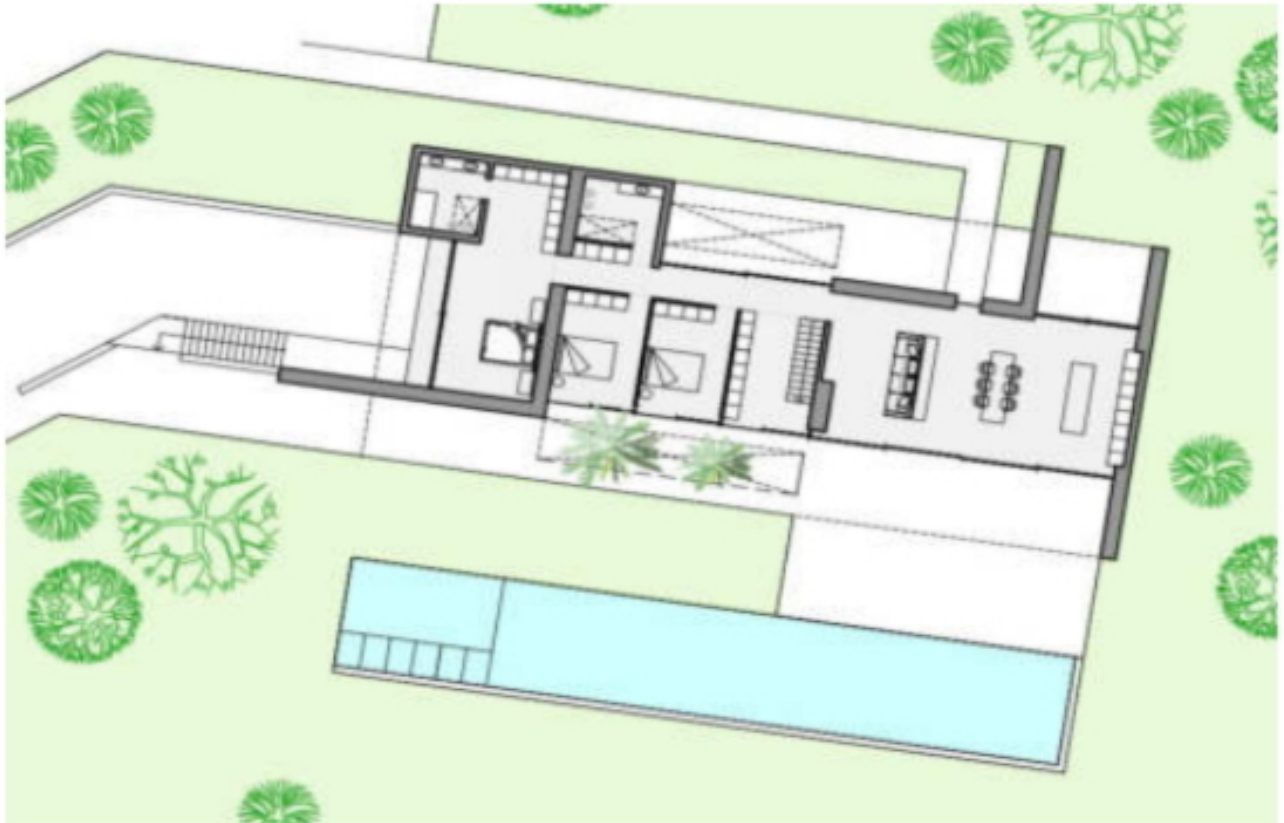

Terreno con progetto per villa indipendente

Dati di base

Tipologia dell'oggetto	Casa di vacanza
Località	Italia
Classe energetica	A
Superficie m	290.0
Stato	Non nuovo
Stato	Progettato
ID	IW94752

Dettagli

Superficie m 290.0

Descrizione

Terreno agricolo di 30.000 mq, edificabile per una superficie di 290 mq circa, con progetto per una villa indipendente con piscina e vista sui due mari (Ionico e Mediterraneo). Costi di realizzazione previsti di circa 800.000 €