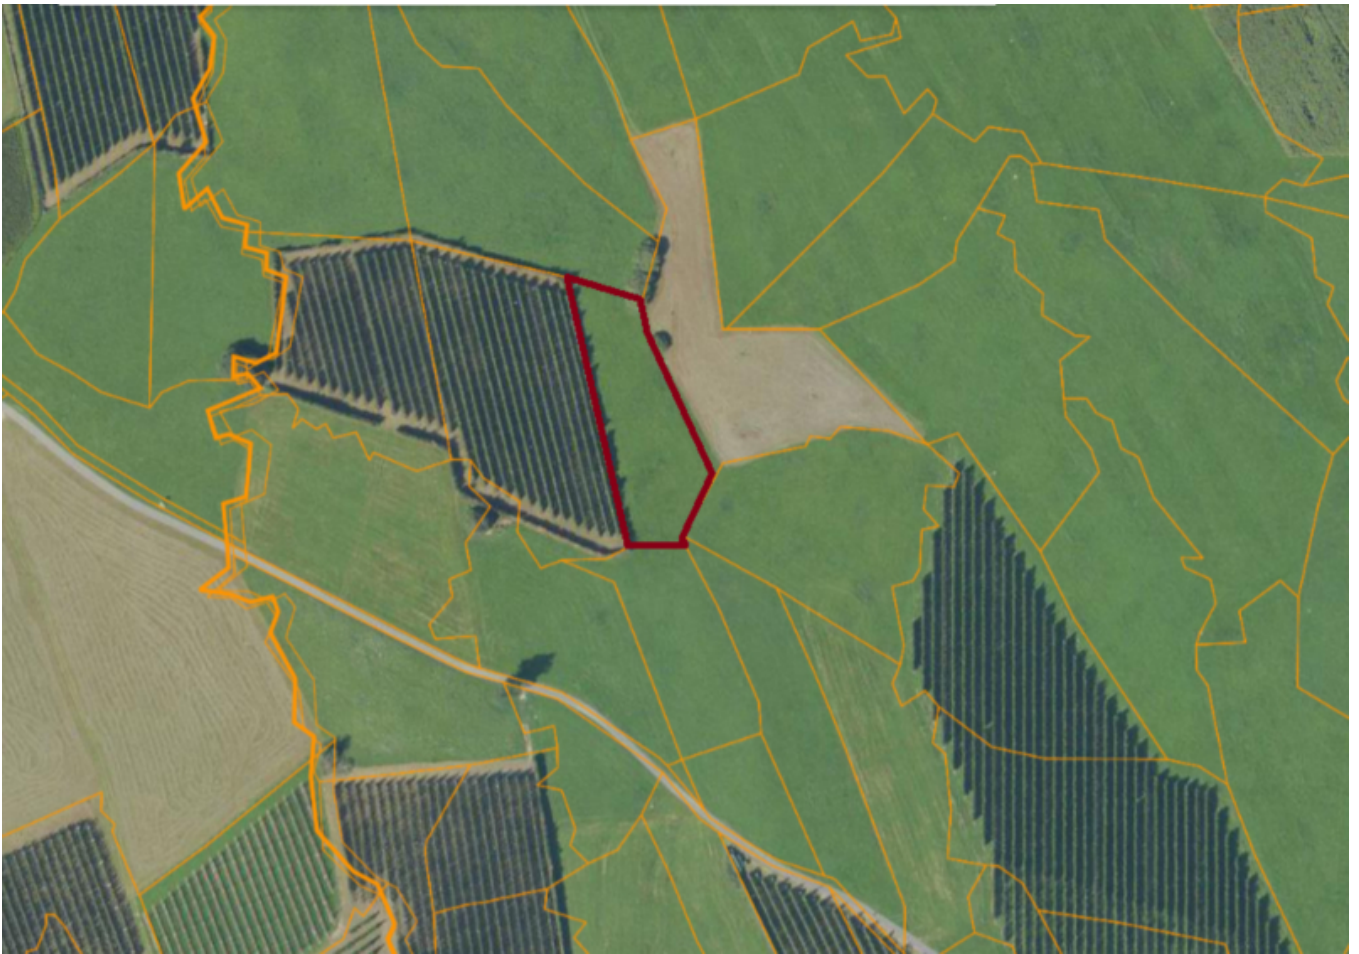

# Terreno a Glorenza

## Dati di base

Tipologia dell'oggetto	Terreno
Località	Glorenza
Prezzo d'acquisto	Prezzo a richiesta
Terreno m	1784.0
ID	IW97139

## Descrizione

Zum Verkauf steht eine Futterwiese in Glurns.

Das Grundstück befindet sich in der Nähe der Verbindungsstraße nach Laatsch und hat eine Katasterfläche von 1.784 m .

Die Liegenschaft verfügt über eine Beregnung.