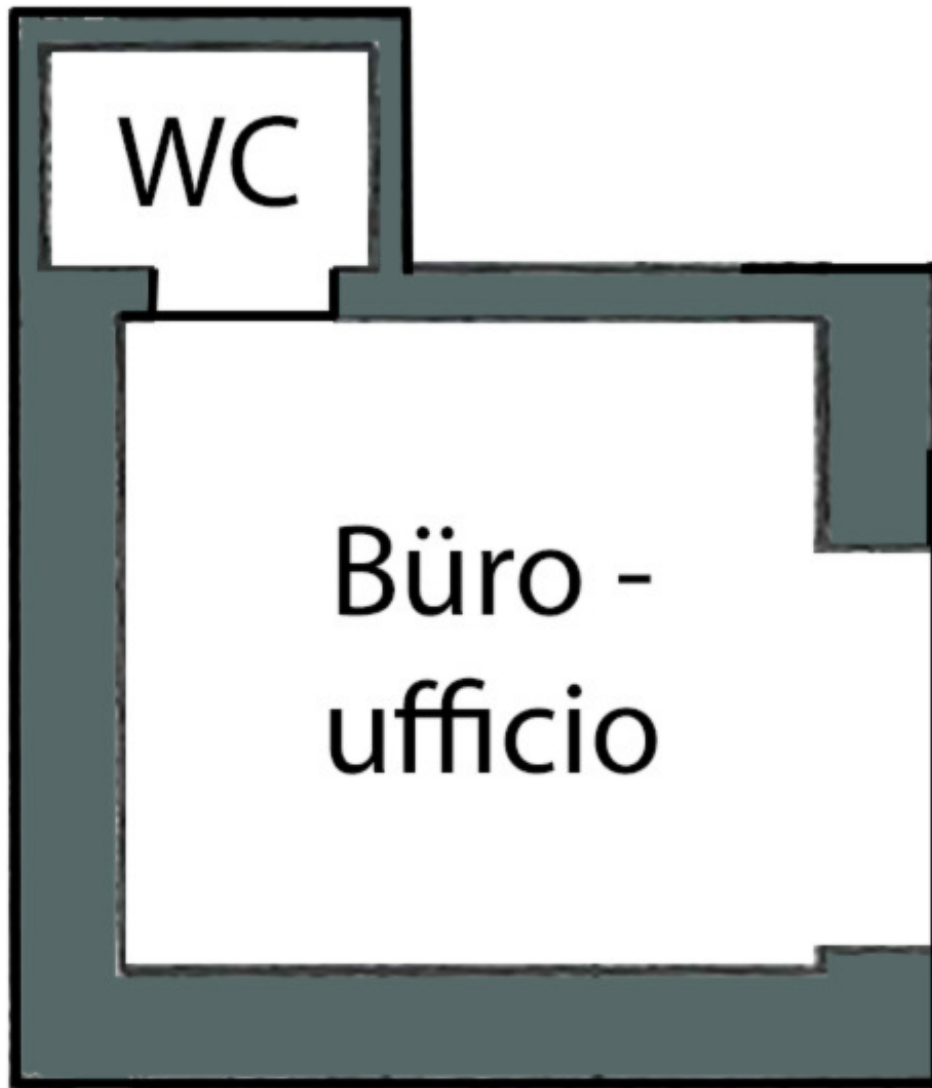

Piccolo ufficio a Fiè allo Sciliar

Dati di base

Tipologia dell'oggetto	Ufficio/Studio / Edificio direzionale
Località	Fiè allo Sciliar
Affitto senza spese	500 €
Anno di costruzione	1984
ID	IW92699

Dettagli

Affitto senza spese 500 €

Arredo

Tipo di riscaldamento Centralizzato
Riscaldamento Gas

Descrizione

Ufficio in affitto in posizione centrale nel comune di Fiè allo Sciliar. L'immobile offerto si trova al piano terra e ha una superficie di 11 m². L'immobile è ideale per un libero professionista o per un'azienda in cerca di una filiale. Il riscaldamento è assicurato da radiatori controllati da un sistema di riscaldamento centralizzato a gas. La struttura dispone anche di una toilette adiacente.