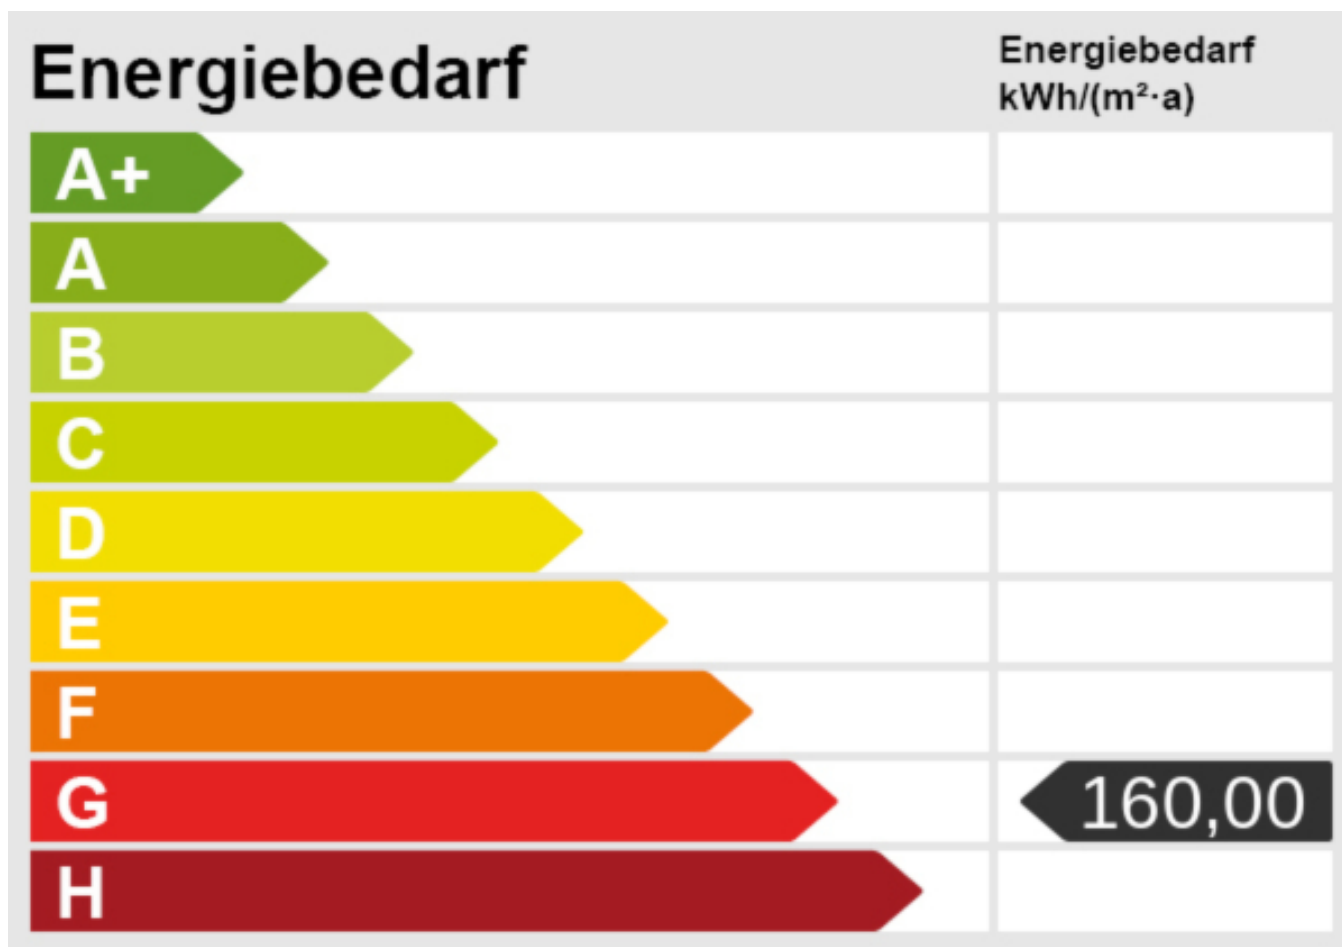

Piccolo ufficio a Fiè allo Sciliar

Dati di base

Tipologia dell'oggetto	Ufficio/Studio / Edificio direzionale
Località	Fiè allo Sciliar
Affitto senza spese	500 €
Anno di costruzione	1984
ID	IW92699

Dettagli

Affitto senza spese 500 €

Arredo

Tipo di riscaldamento Centralizzato
Riscaldamento Gas

Descrizione

Ufficio in affitto in posizione centrale nel comune di Fiè allo Sciliar. L'immobile offerto si trova al piano terra e ha una superficie di 11 m². L'immobile è ideale per un libero professionista o per un'azienda in cerca di una filiale. Il riscaldamento è assicurato da radiatori controllati da un sistema di riscaldamento centralizzato a gas. La struttura dispone anche di una toilette adiacente.