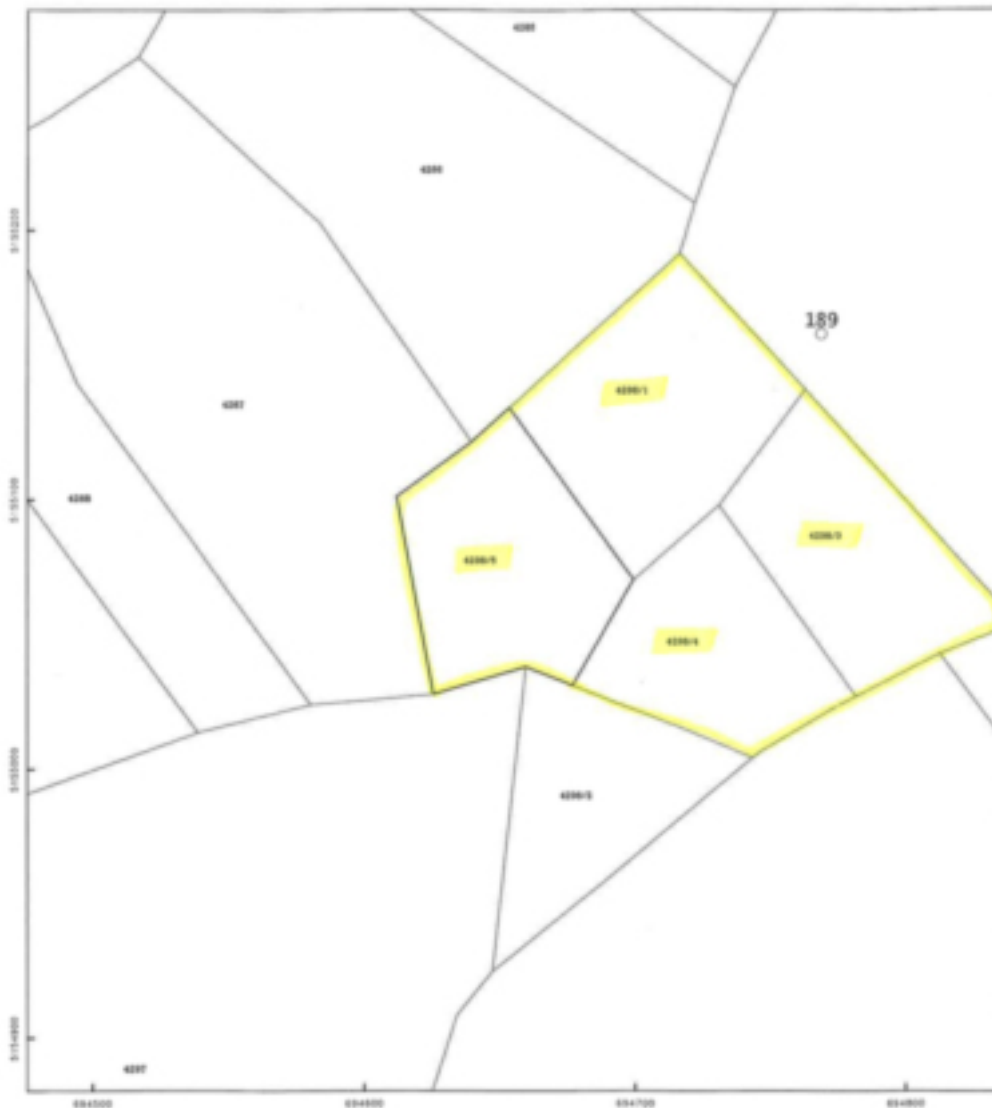

## Dati di base

Tipologia dell'oggetto	Terreno
Località	Fiè allo Sciliar
Prezzo d'acquisto	95'000 €
Terreno m	23700.0
ID	IW105835

PROVINCIA AUTONOMA BOLZANO – ALTO ADIGE

VISURA PARTICELLE PRENOTATE

COMUNE CATASTALE DI FIE'

UFFICIO CATASTO COMPETENTE : BOLZANO

Scala originale : 2880  
Scala disegno : 2000  
Situazione al : 17.07.2009  
Mod. 8 N.  
Riscossi Euro

BOLZANO , il 22.07.2009

## Descrizione

Bosco con una superficie totale di circa 23.700 m suddivisi in 4 particelle fondiarie singole siti vicino alla Baita Tuff-Alm, soprai laghetti di Fiè allo Sciliar.