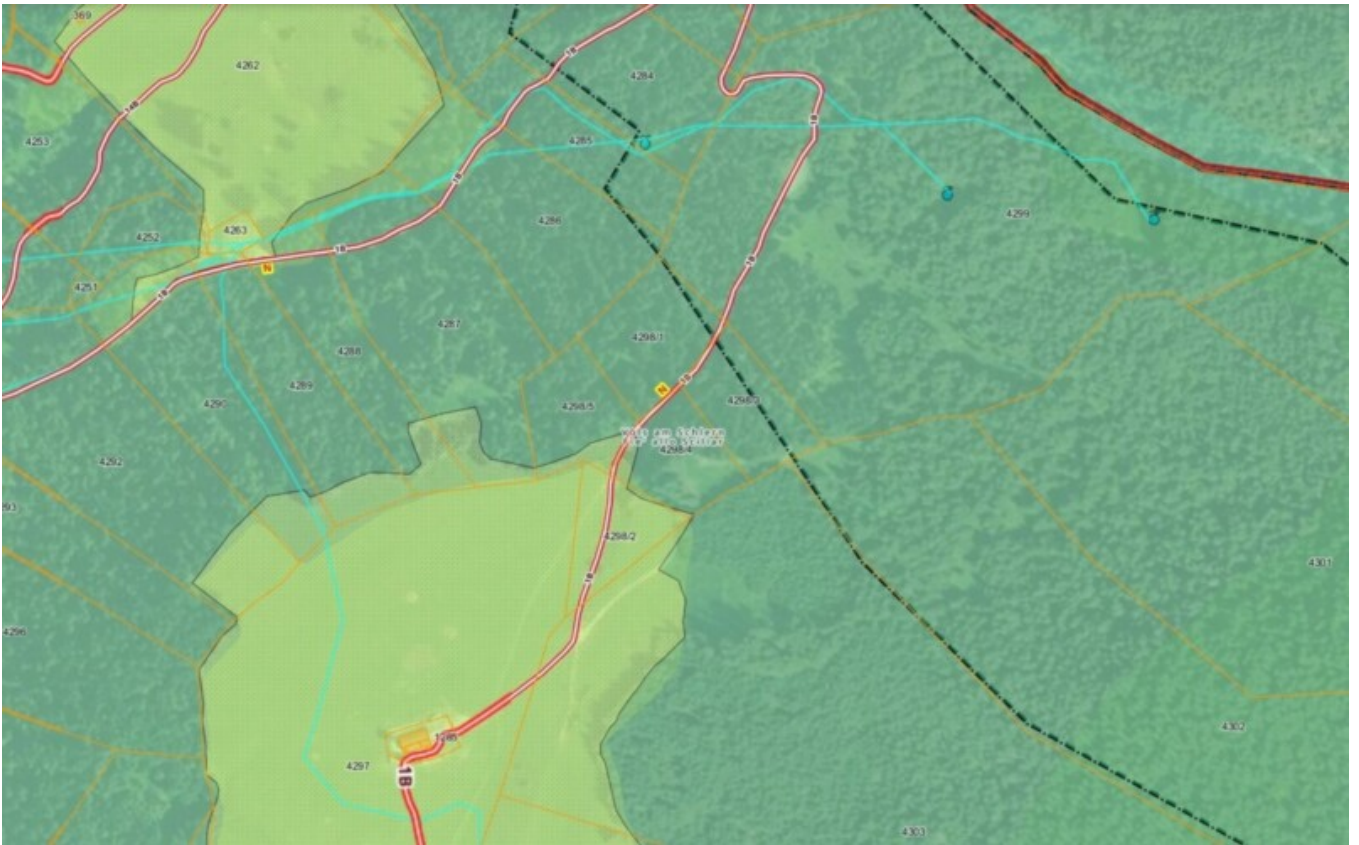

# Bosco

## Dati di base

Tipologia dell'oggetto	Terreno
Località	Fiè allo Sciliar
Prezzo d'acquisto	95'000 €
Terreno m	23700.0
ID	IW105835

PROVINCIA AUTONOMA BOLZANO – ALTO ADIGE

VISURA PARTICELLE PRENOTATE

COMUNE CATASTALE DI FIE'

## Descrizione

Bosco con una superficie totale di circa 23.700 m suddivisi in 4 particelle fondiarie singole siti vicino alla Baita Tuff-Alm, soprai laghetti di Fiè allo Sciliar.