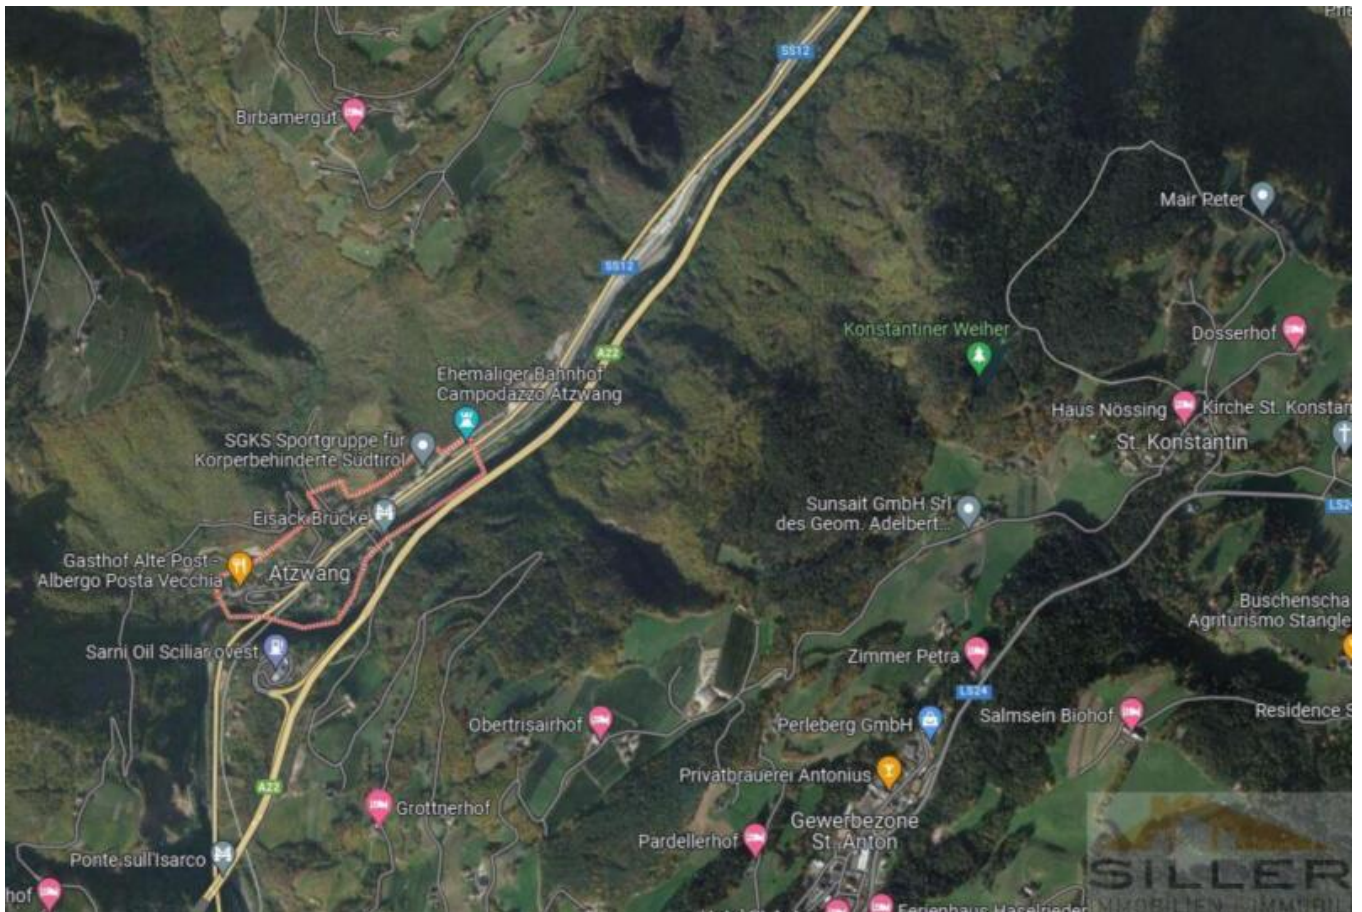

Terreno a Fiè allo Sciliar

Dati di base

Tipologia dell'oggetto	Terreno
Località	Fiè allo Sciliar
Via, N°	Völs am Schlern / Fiè allo Sciliar
Prezzo d'acquisto	40'000 €
Terreno m	99512.1
ID	IW104720

Dettagli

Prezzo d'acquisto	40'000 €
Terreno m	99512.1

Descrizione

Wald-Parzelle in der Gemeinde Völs am Schlern, oberhalb von Atzwang. Die Gesamtfläche

beträgt ca. 99.512,12 m . Kontaktieren Sie uns für mehr Informationen.