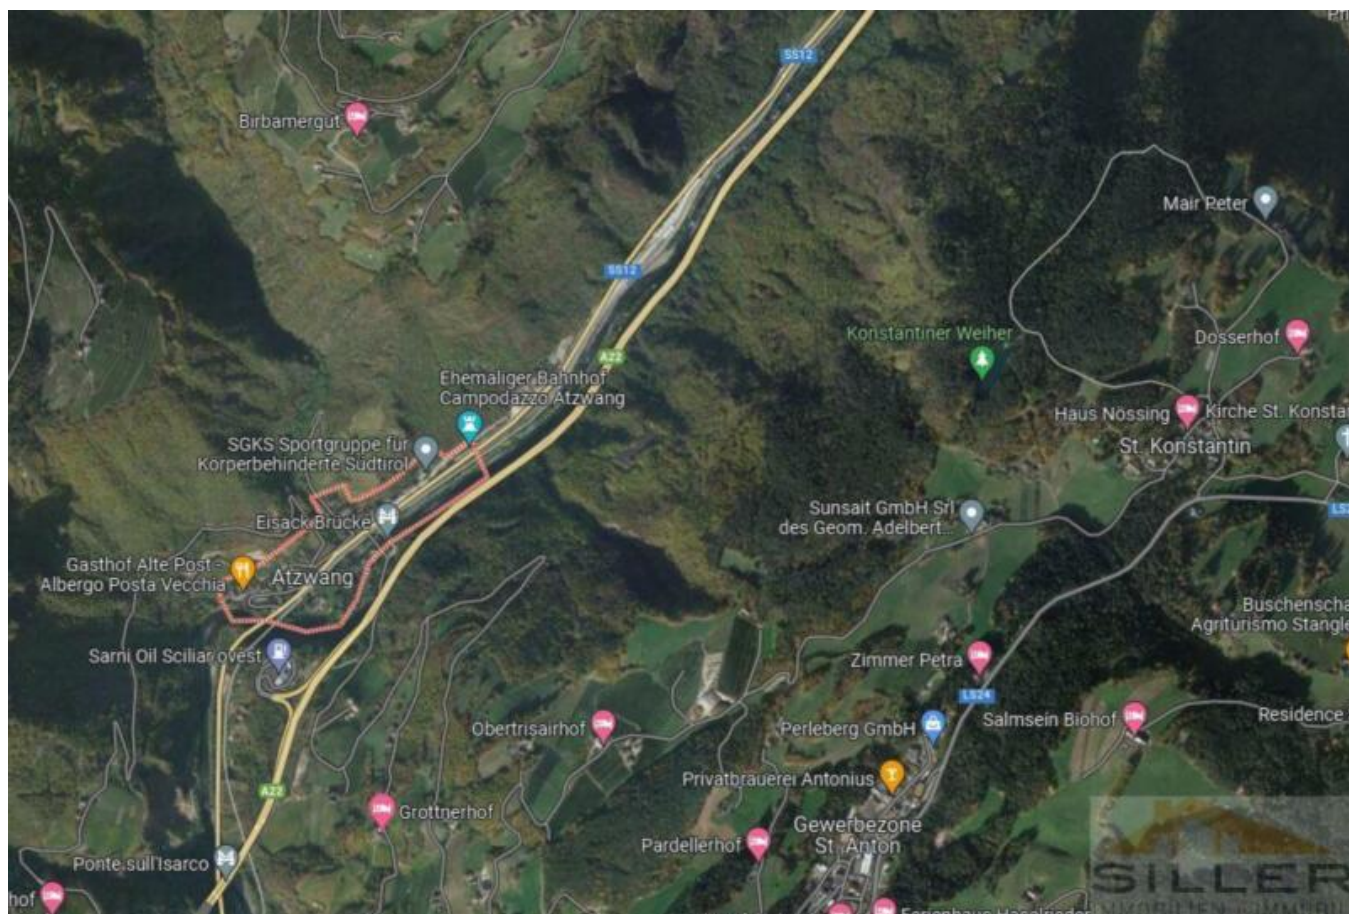

# Terreno a Fiè allo Sciliar

## Dati di base

Tipologia dell'oggetto	Terreno
Località	Fiè allo Sciliar
Via, N°	Völs am Schlern / Fiè allo Sciliar
Prezzo d'acquisto	40'000 €
Terreno m	99512.1
ID	IW101306

## Descrizione

Wald-Parzelle in der Gemeinde Völs am Schlern, oberhalb von Atzwang. Die Gesamtfläche

beträgt ca. 99.512,12 m . Kontaktieren Sie uns für mehr Informationen.