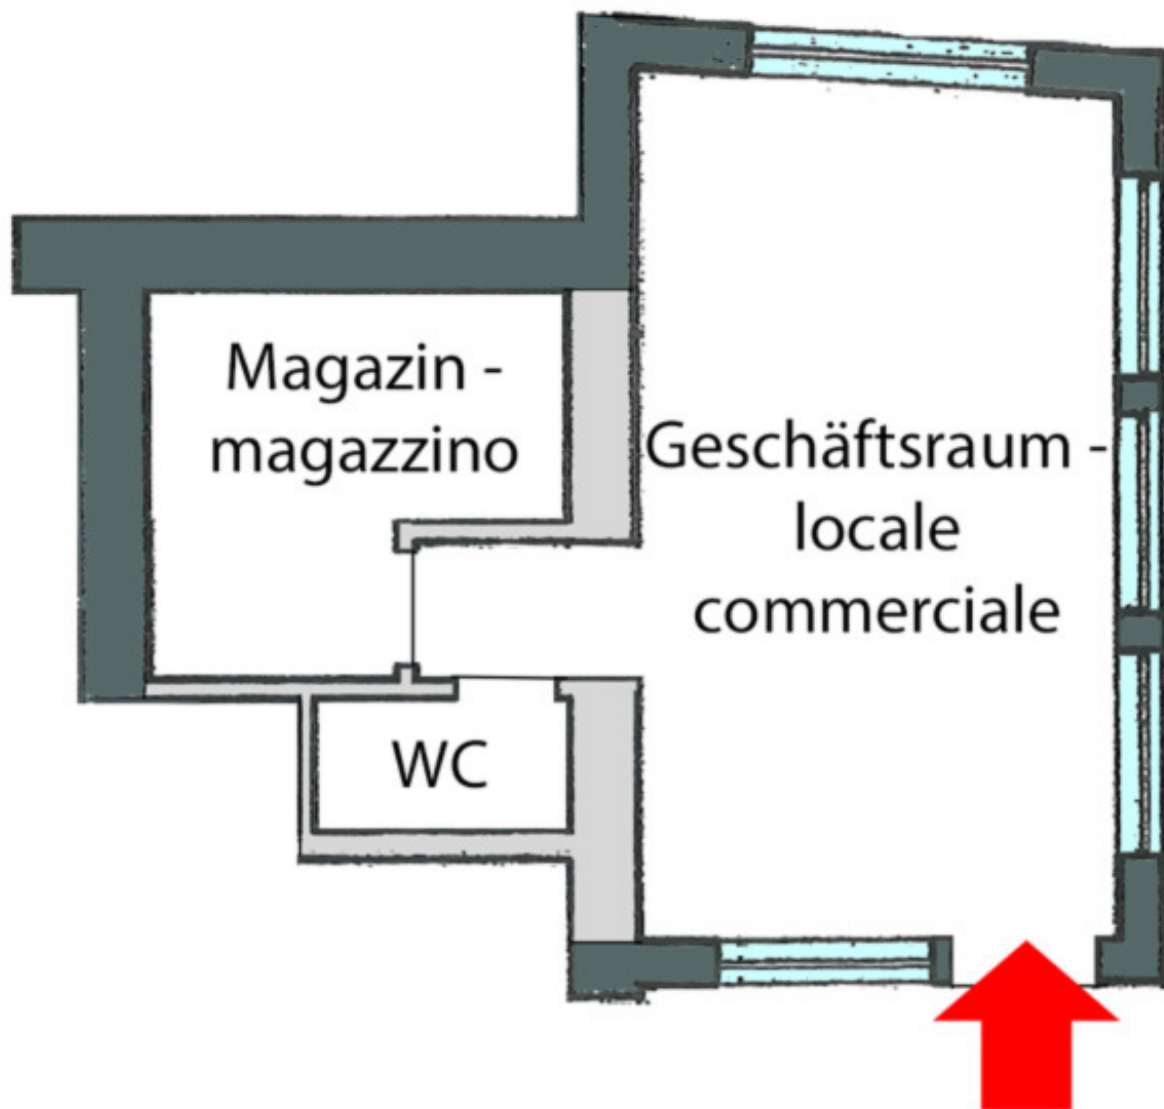

# Negozio con magazzino

## Dati di base

Tipologia dell'oggetto	Negozio / Negozio
Località	Fiè allo Sciliar
Affitto senza spese	900 €
Anno di costruzione	1984
ID	IW88536

Dettagli

Affitto senza spese 900 €

## Descrizione

Negozi in affitto a Fié allo Sciliar. L'immobile commerciale di circa 36 m si trova nella posizione più centrale di Fiè. Le tre vetrienen che si affacciano sulla strada garantiscono un'esposizione ideale dei prodotti offerti. Se necessario, è possibile affittare anche un ufficio adiacente.