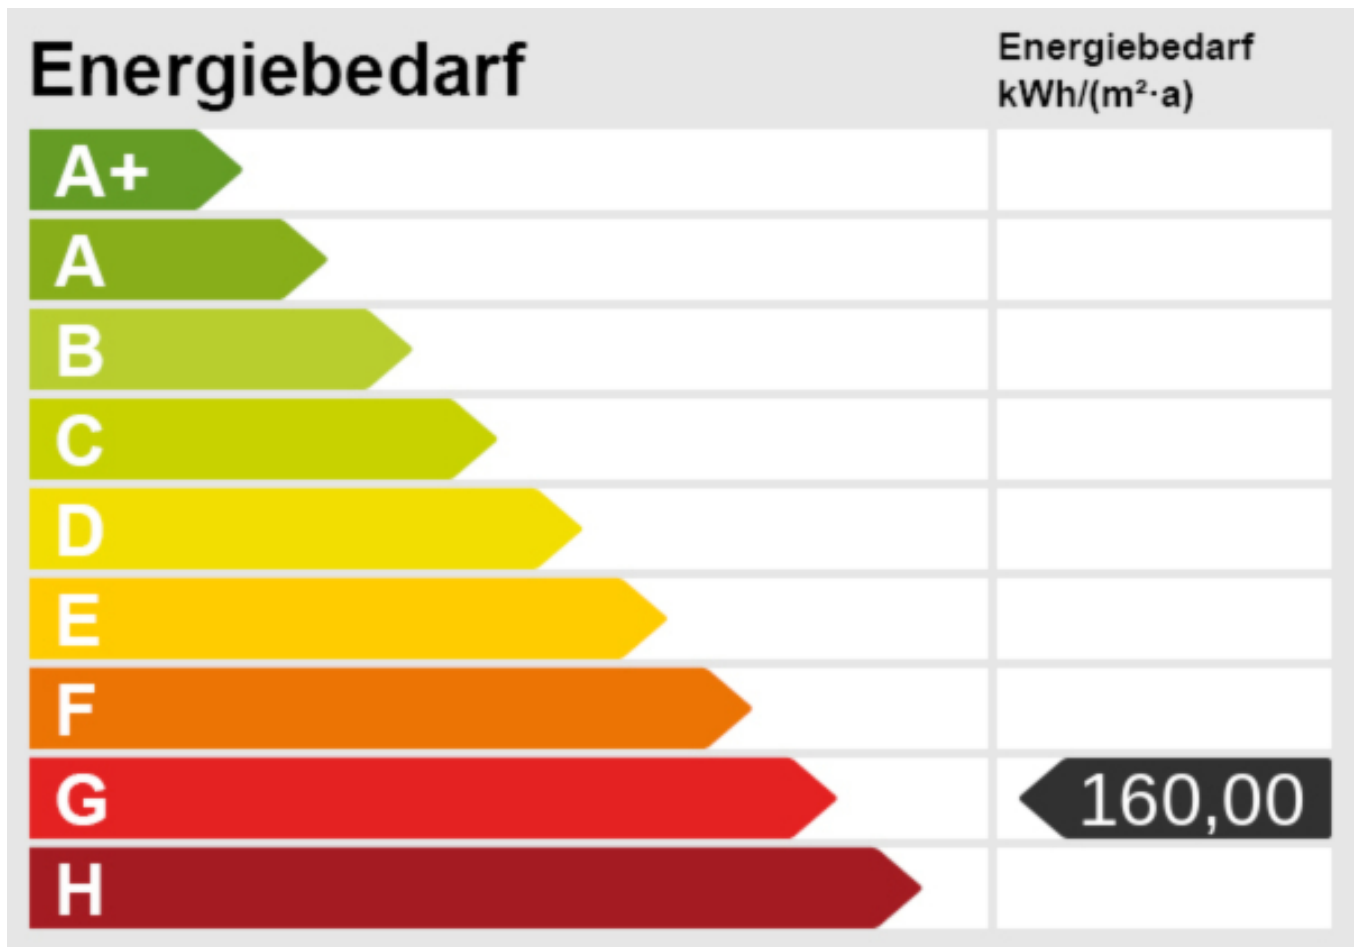

## Dati di base

Tipologia dell'oggetto	Negozio / Negozio
Località	Fiè allo Sciliar
Affitto senza spese	900 €
Anno di costruzione	1984
ID	IW88536

Dettagli

Affitto senza spese 900 €