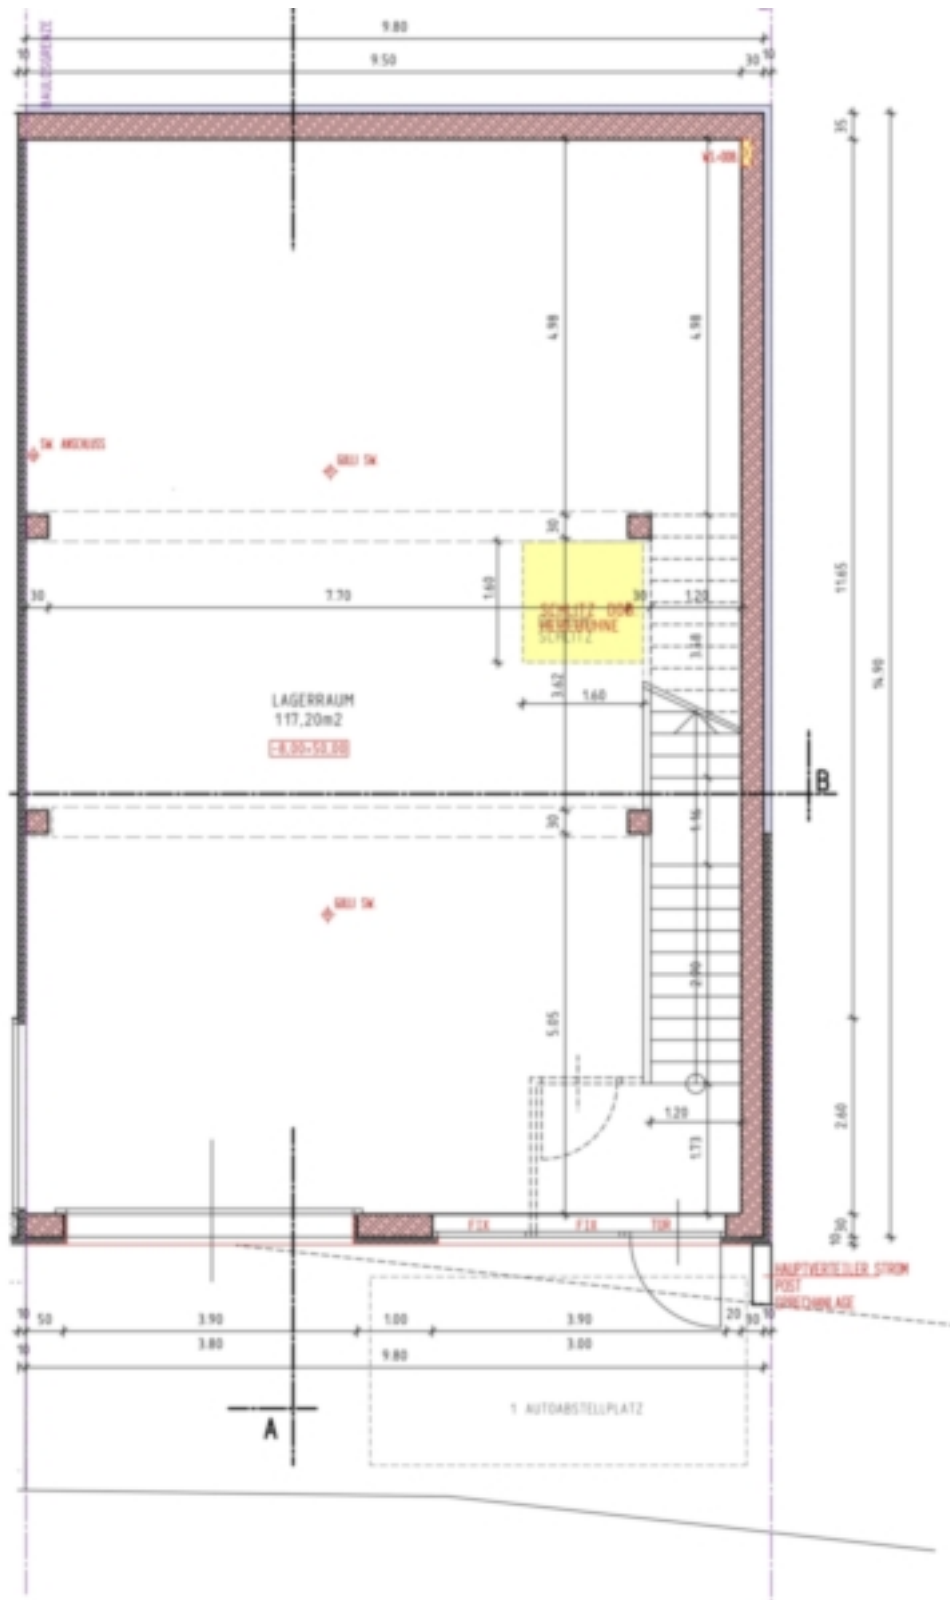

Artigianato/Industriale a Fiè allo Sciliar

Dati di base

Tipologia dell'oggetto	Artigianato/Industriale / Deposito
Località	Fiè allo Sciliar
Affitto senza spese	2'400 €
Superficie m	300.0
ID	IW96044

Dettagli

Affitto senza spese	2'400 €
Superficie m	300.0
Superficie netta m	300.0

Descrizione

Die Gewerbeimmobilie befindet sich in der Handwerkerzone St. Anton in Völs am Schlern und besteht aus einem Lagerraum mit einer Raumhöhe von ca. 4 Meter im Erdgeschoss und einem Ausstellungsraum/Magazin mit einer Raumhöhe von ca. 3 Meter im 1. Stock.

Die Fläche beider Stockwerke misst jeweils ca. 150 m .

Offerenti

Profanter Immobiliare
Via O.v. Wolkenstein n. 14/1
39040 – Castelrotto

Tel.
+39/0471/707248

Cell.
+39/348/3832788

Fax.
+39/0471/707380

□