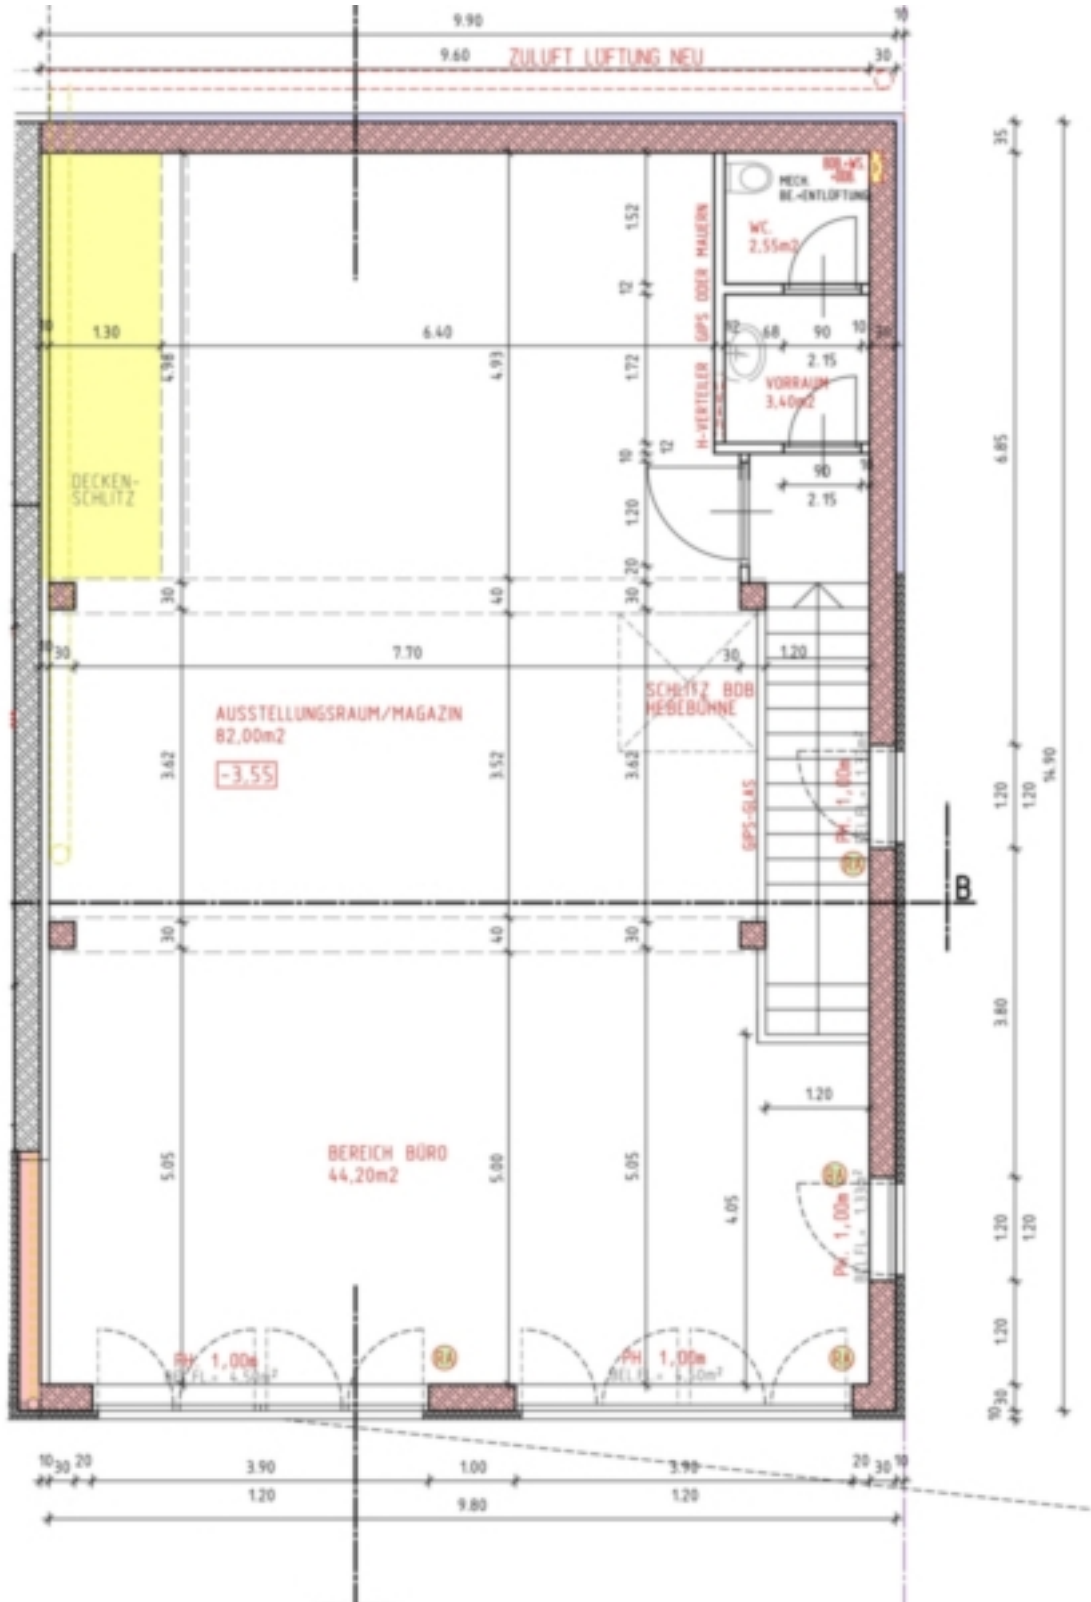

Artigianato/Industriale a Fiè allo Sciliar

Dati di base

Tipologia dell'oggetto	Artigianato/Industriale / Deposito
Località	Fiè allo Sciliar
Affitto senza spese	2'400 €
Superficie m	300.0
ID	IW96044

Dettagli

Affitto senza spese	2'400 €
Superficie m	300.0
Superficie netta m	300.0

Descrizione

Die Gewerbeimmobilie befindet sich in der Handwerkerzone St. Anton in Völs am Schlern und besteht aus einem Lagerraum mit einer Raumhöhe von ca. 4 Meter im Erdgeschoss und einem Ausstellungsraum/Magazin mit einer Raumhöhe von ca. 3 Meter im 1. Stock.