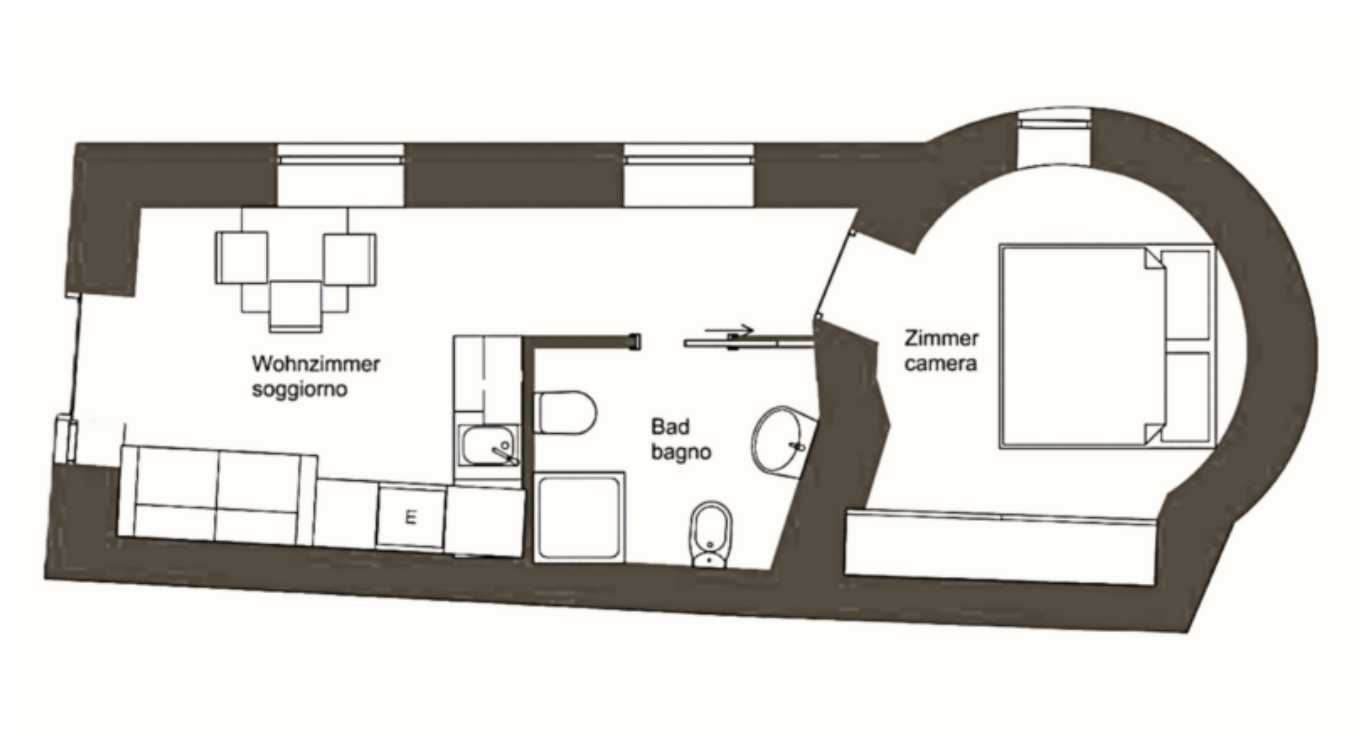

Fiè allo Sciliar - Grazioso bilocale in edificio storico

Dati di base

Tipologia dell'oggetto	Appartamento
Località	Fiè allo Sciliar
Camere	2
Classe energetica	G
Prezzo d'acquisto	198'000 €
Superficie m	49.0
Stato	Non nuovo
Stato	Sanato completamente/parzialmente
ID	IW95017

Questo grazioso bilocale è situato al pieno terra all'interno di un edificio storico nel centro del paese di Fiè allo Sciliar.

È adiacente all'esclusivo Turm Romantik-&Wellnesshotel ed è un punto di partenza ideale per giornate sulle piste da sci circostanti, tour in bicicletta o escursioni nelle Dolomiti.