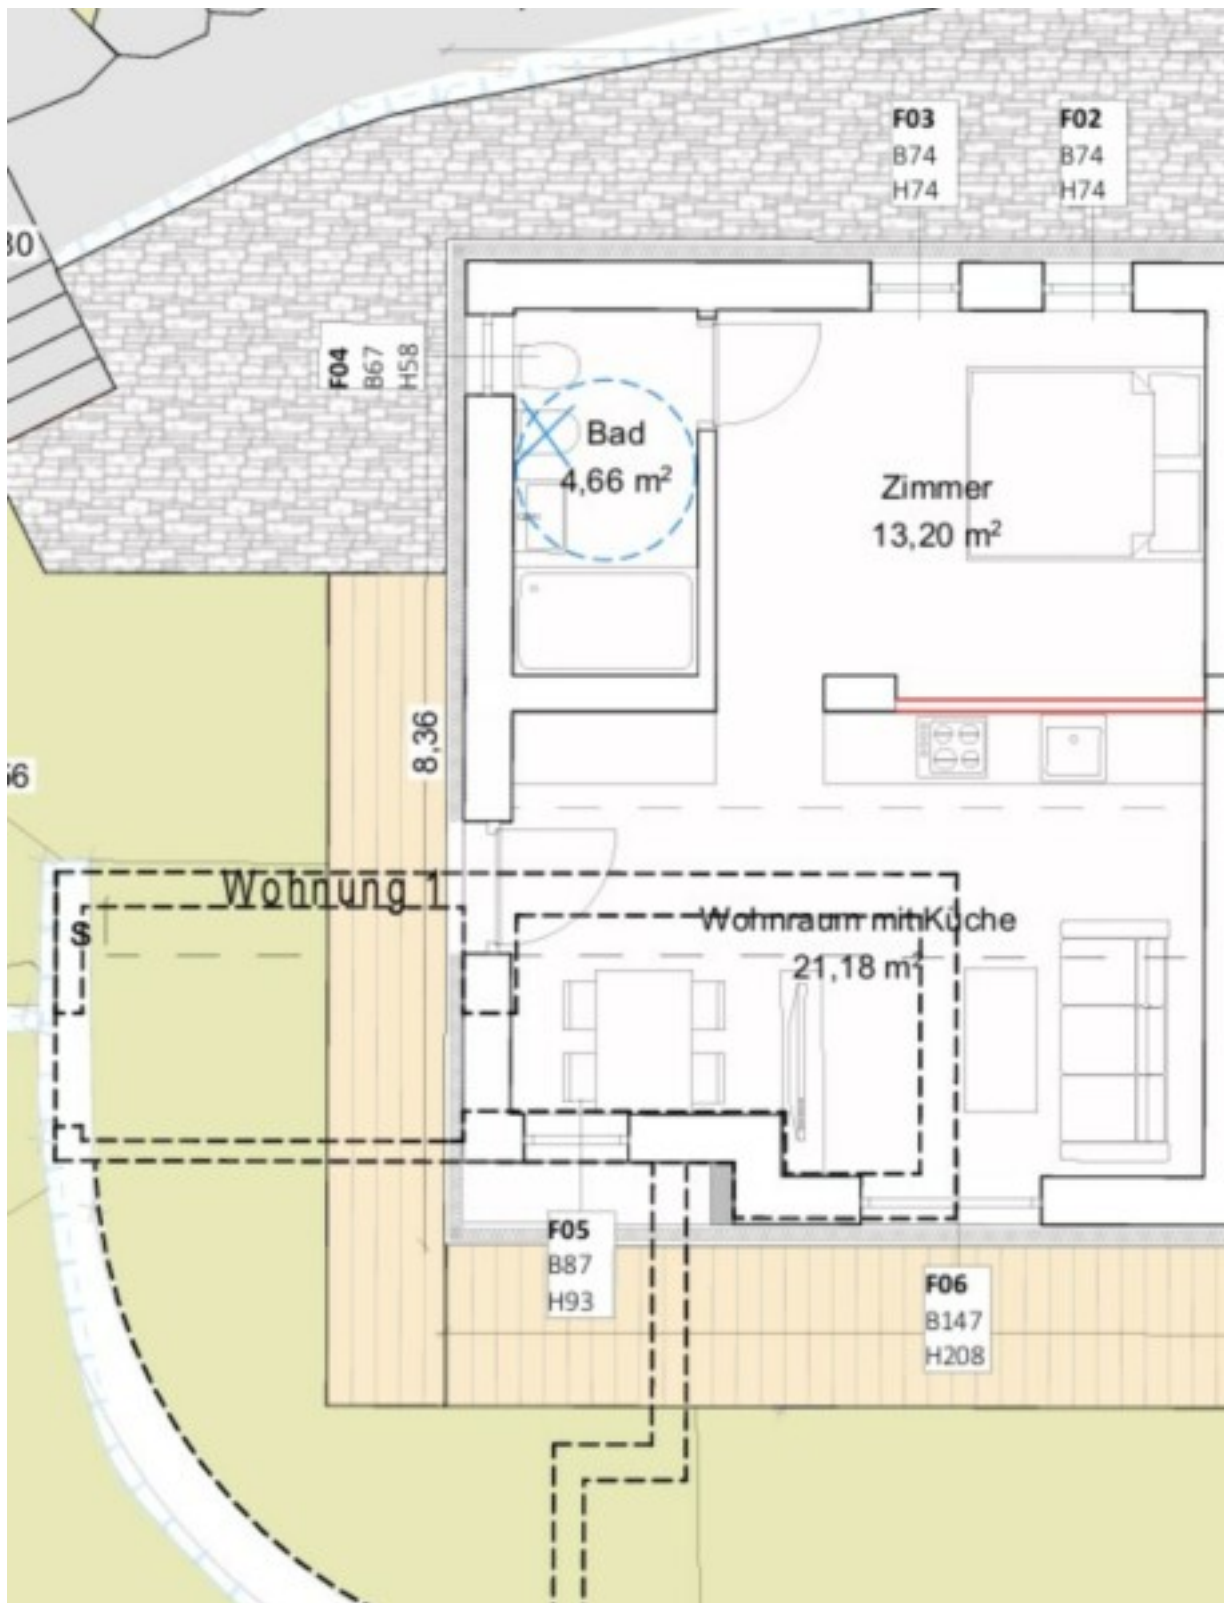

Nuovo bilocale con vista da sogno

Dati di base

Tipologia dell'oggetto	Appartamento / Piano
Località	Fiè allo Sciliar
Camere	2
Affitto senza spese	900 €
Superficie m	54.0
Anno di costruzione	2022
ID	IW100442

Prezzi

Affitto senza spese

900 €

Superfici

Superficie m	54.0
Superficie netta m	39.0
Cantina m	3.0
Balcone/Terrazza m	10.0

Numero superfici

Camere da letto	1
Bagni	1

Arredo

Tipo di riscaldamento	A pavimento
-----------------------	-------------

Descrizione

Questo appartamento bilocale, recentemente ristrutturato, si trova nella frazione S. Antonio, pochi minuti a piedi dal centro di Fiè allo Sciliar.

L'immobile è composto da una luminosa zona soggiorno pranzo con cucina, una camera da letto ed un bagno. Il punto forte dell'immobile è la terrazza ed il giardino condominiale con una fantastica vista sul centro paese e sui dintorni. Spazio nella cantina ed un posto macchina all'esterno completano questa offerta residenziale.