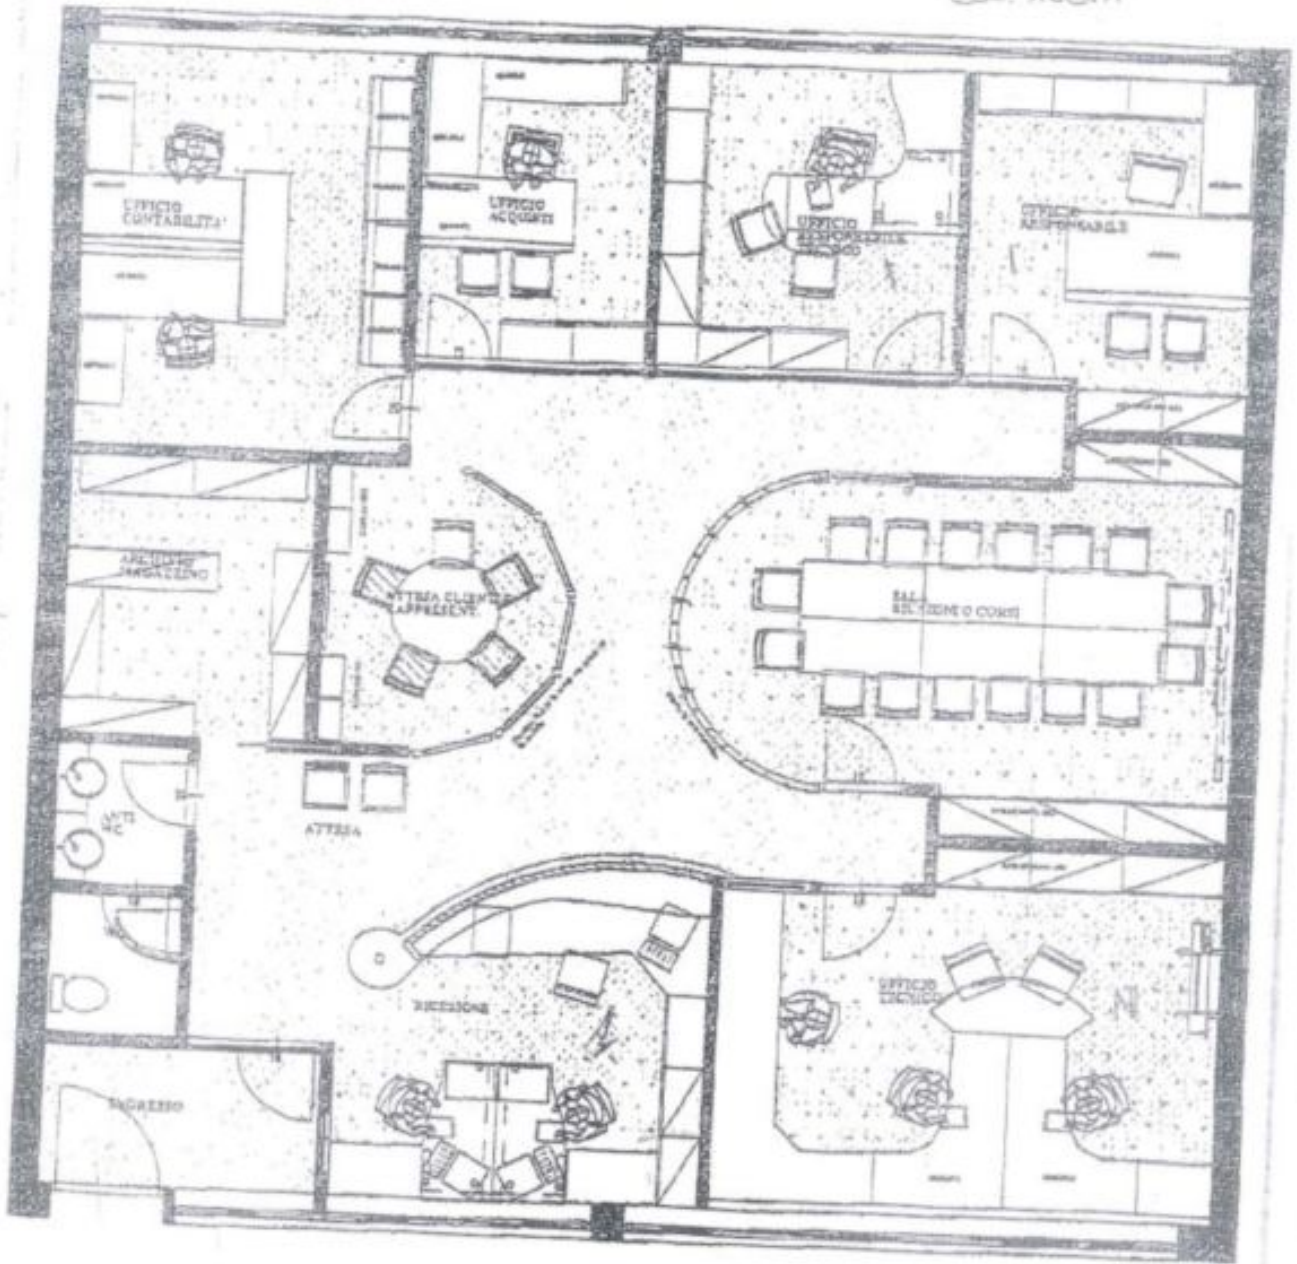

Egna: Ufficio

Dati di base

Tipologia dell'oggetto	Ufficio/Studio
Località	Egna
Classe energetica	G
Superficie netta m	180.0
Stato	Non nuovo
Stato	Curato
ID	IW53100

ca. 180m²

Dettagli

Superficie netta m	180.0
WC sep.	2

Arredo

Tecnologia di sicurezza	Allarme
-------------------------	---------

Descrizione

Ufficio di 180 mq vicino al centro del paese di Egna da affittare e si trova al primo piano con sistema di allarme e condizionatore. Ci sono possibilità di parcheggio.