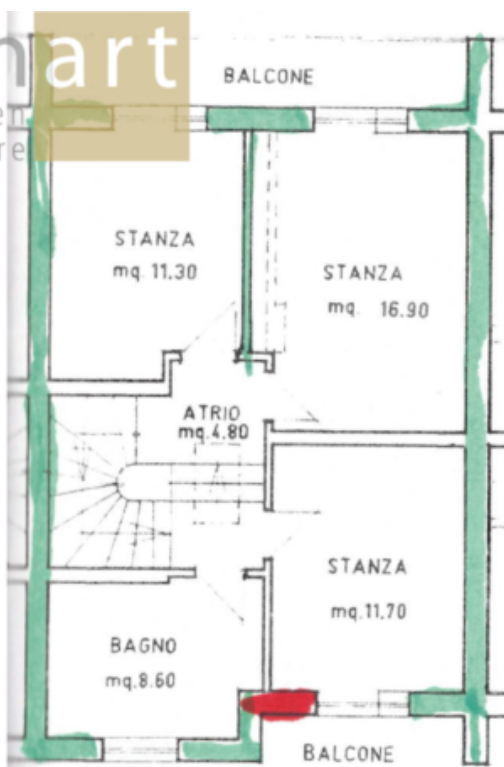

Spaziosa casa a schiera in vendita a Egna.

Dati di base

Tipologia dell'oggetto	Casa / Casa a schiera
Località	Egna
Classe energetica	C
Stato	Non nuovo
ID	IW89063

wohⁿart
immobilien
immobiliare

wohmart
immobiliare
immobiliare

Descrizione

Una spaziosa casa a schiera è in vendita a Egna.

La casa si trova nella zona "Gänsplätzen" e pochi minuti di distanza dal centro del paese di Egna. Tutte le infrastrutture pubbliche (scuole, trasporti pubblici, ecc.) sono nelle immediate vicinanze. La casa a schiera è composta da garage, soggiorno, cucina, WC diurno, terrazza e giardino al piano terra e tre camere e bagno al primo piano.