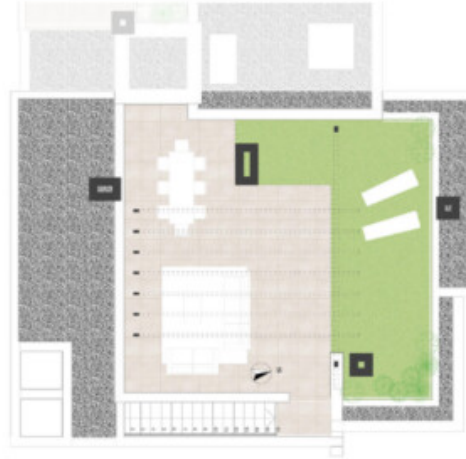

## Dati di base

Tipologia dell'oggetto	Appartamento
Località	Egna
Camere	4
Classe energetica	A
Convenzionato	
Superficie m	118.2
Stato	Nuovo
Stato	Primo ingresso
ID	IW99205

wohnt  
immobilien  
immobiliare

## Dettagli

Superficie m

118.2

## Descrizione

Nel cuore di Egna sta sorgendo il moderno progetto edilizio Isabell, che comprende complessivamente 20 unità abitative di alta qualità distribuite su quattro piani. Attualmente è possibile acquistare esclusivi appartamenti quadrilocali con terrazza all'interno di questo progetto. Gli appartamenti offrono il massimo comfort e un eccezionale benessere. La posizione centrale del progetto consente ai futuri residenti di raggiungere comodamente a piedi tutte le principali strutture come negozi, banche, scuole, caffè e ristoranti, rendendo la vita quotidiana particolarmente piacevole. Gli appartamenti si distinguono per le finiture di alta qualità e per le tecnologie moderne ed efficienti dal punto di vista energetico, che mettono in primo piano sia la funzionalità che l'estetica. Il complesso residenziale sarà costruito secondo lo standard Klimahaus-A-Nature, garantendo così una vita sostenibile e un'elevata qualità della vita.