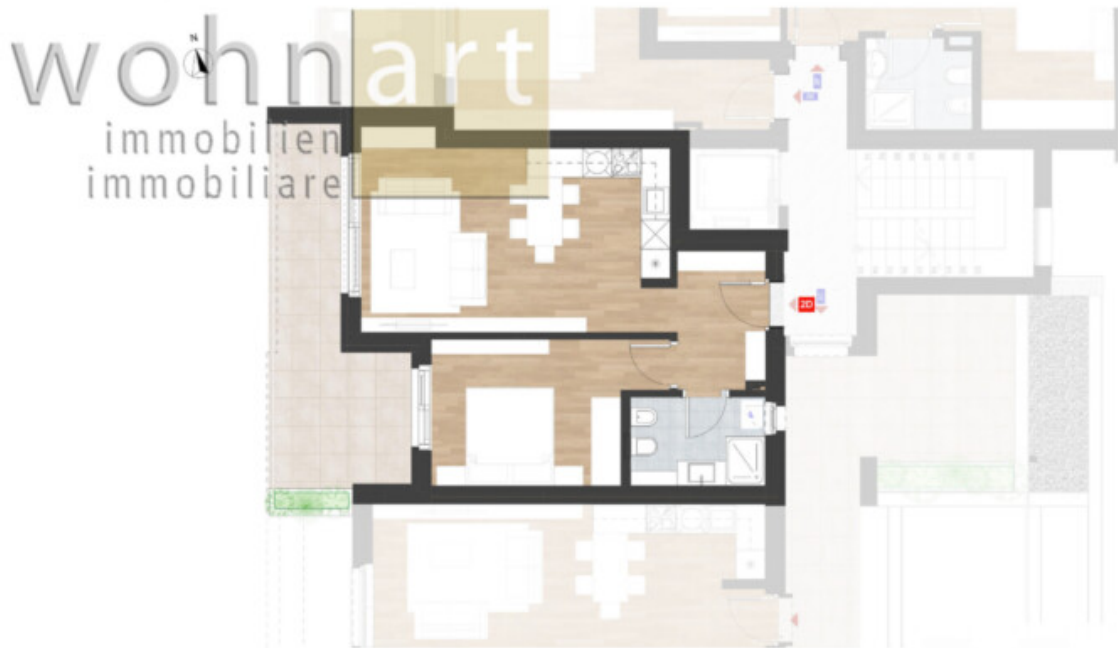

## Dati di base

Tipologia dell'oggetto	Appartamento
Località	Egna
Camere	1
Classe energetica	A
Convenzionato	
Superficie m	67.7
Stato	Nuovo
Stato	Primo ingresso
ID	IW99202

## Dettagli

Superficie m 67.7

## Descrizione

Nel cuore di Egna sta sorgendo il moderno progetto di nuova costruzione Isabell, che comprende complessivamente 20 appartamenti di alta qualità distribuiti su quattro piani. All'interno di questo progetto, sono attualmente in vendita quattro attraenti bilocali. Uno di questi appartamenti dispone di un giardino, mentre gli altri offrono rispettivamente una terrazza. Tutte le unità abitative si distinguono per il massimo comfort e un ambiente abitativo accogliente. Grazie alla posizione centrale, tutti i servizi essenziali come negozi, banche, scuole, caffè e ristoranti sono facilmente raggiungibili a piedi, rendendo la vita quotidiana più semplice. Gli appartamenti sono dotati di materiali di alta qualità e di tecnologie energeticamente efficienti, che mettono in risalto sia la funzionalità che l'estetica. Il complesso residenziale sarà costruito secondo lo standard Klimahaus-A-Nature, rappresentando così un'abitazione sostenibile di altissimo livello.