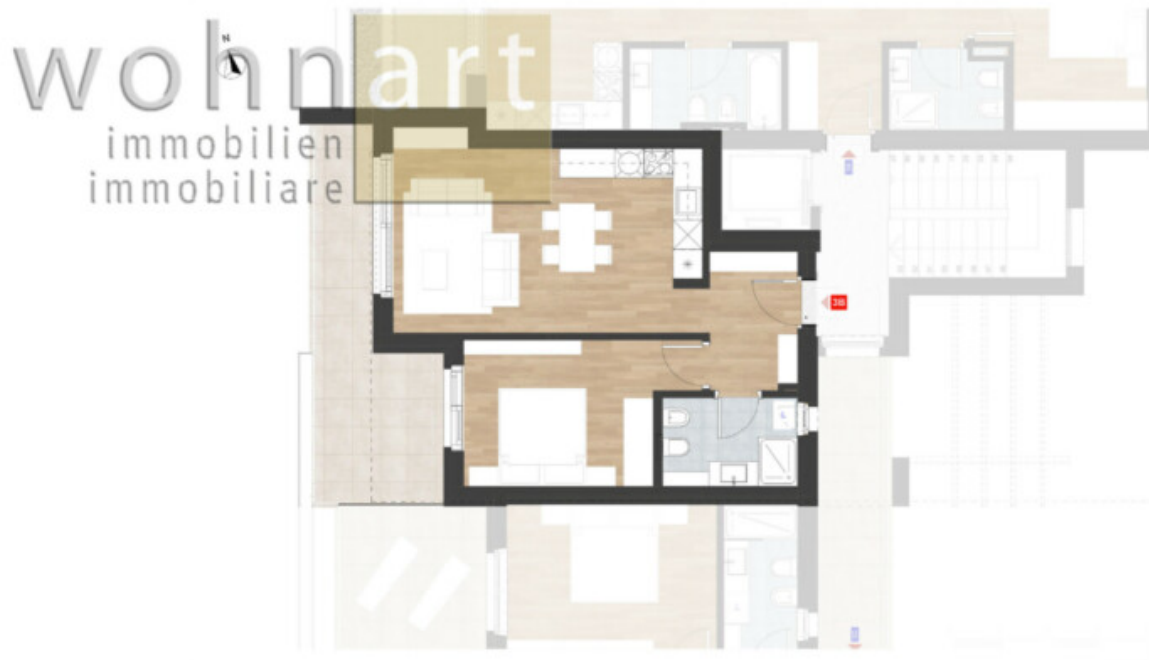

Appartamenti bilocali in vendita - Nuovo progetto Isabell a Egna.

Dati di base

Tipologia dell'oggetto	Appartamento
Località	Egna
Camere	1
Classe energetica	A
Convenzionato	
Superficie m	67.7
Stato	Nuovo
Stato	Primo ingresso
ID	IW99202

Dettagli

Superficie m

67.7

Descrizione

Nel cuore di Egna sta sorgendo il moderno progetto di nuova costruzione Isabell, che comprende complessivamente 20 appartamenti di alta qualità distribuiti su quattro piani. All'interno di questo progetto, sono attualmente in vendita quattro attraenti bilocali. Uno di questi appartamenti dispone di un giardino, mentre gli altri offrono rispettivamente una terrazza. Tutte le unità abitative si distinguono per il massimo comfort e un ambiente abitativo accogliente. Grazie alla posizione centrale, tutti i servizi essenziali come negozi, banche, scuole, caffè e ristoranti sono facilmente raggiungibili a piedi, rendendo la vita quotidiana più semplice. Gli appartamenti sono dotati di materiali di alta qualità e di tecnologie energeticamente efficienti, che mettono in risalto sia la funzionalità che l'estetica. Il complesso residenziale sarà costruito secondo lo standard Klimahaus-A-Nature, rappresentando così un'abitazione sostenibile di altissimo livello.