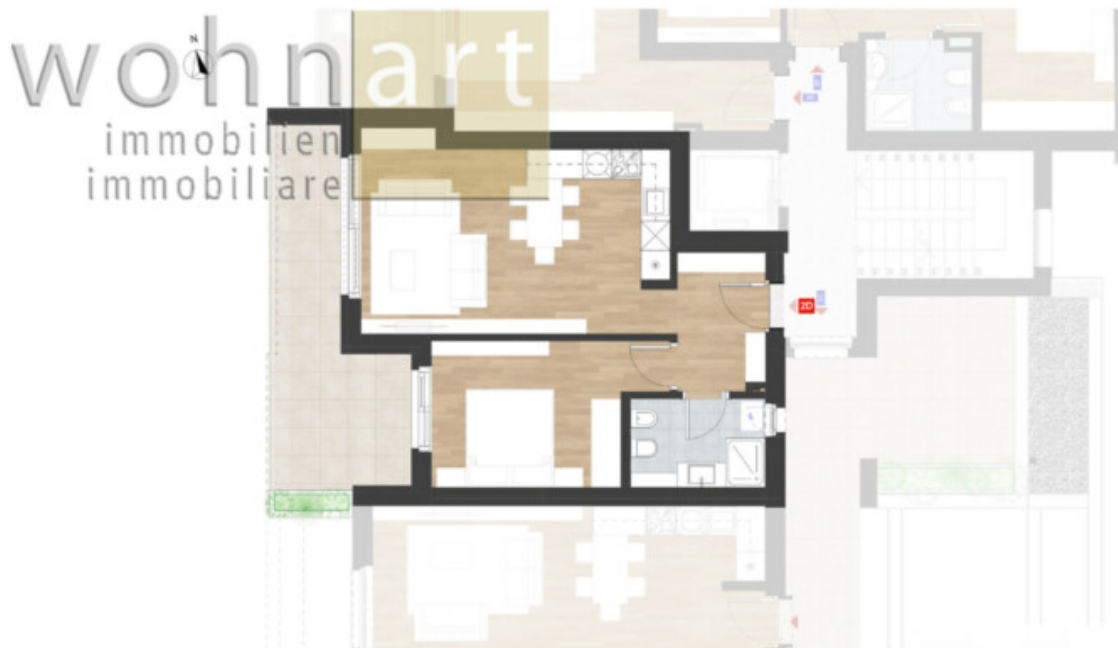

Appartamenti bilocali in vendita - Nuovo progetto Isabell a Egna.

Dati di base

Tipologia dell'oggetto	Appartamento
Località	Egna
Camere	1
Classe energetica	A
Convenzionato	
Superficie m	67.7
Stato	Nuovo
Stato	Primo ingresso
ID	IW99202

Dettagli

Superficie m

67.7

Descrizione

Nel cuore di Egna sta sorgendo il moderno progetto di nuova costruzione Isabell, che comprende complessivamente 20 appartamenti di alta qualità distribuiti su quattro piani. All'interno di questo progetto, sono attualmente in vendita quattro attraenti bilocali. Uno di questi appartamenti dispone di un giardino, mentre gli altri offrono rispettivamente una terrazza. Tutte le unità abitative si distinguono per il massimo comfort e un ambiente abitativo accogliente. Grazie alla posizione centrale, tutti i servizi essenziali come negozi, banche, scuole, caffè e ristoranti sono facilmente raggiungibili a piedi, rendendo la vita quotidiana più semplice. Gli appartamenti sono dotati di materiali di alta qualità e di tecnologie energeticamente efficienti, che mettono in risalto sia la funzionalità che l'estetica. Il complesso residenziale sarà costruito secondo lo standard Klimahaus-A-Nature, rappresentando così un'abitazione sostenibile di altissimo livello.