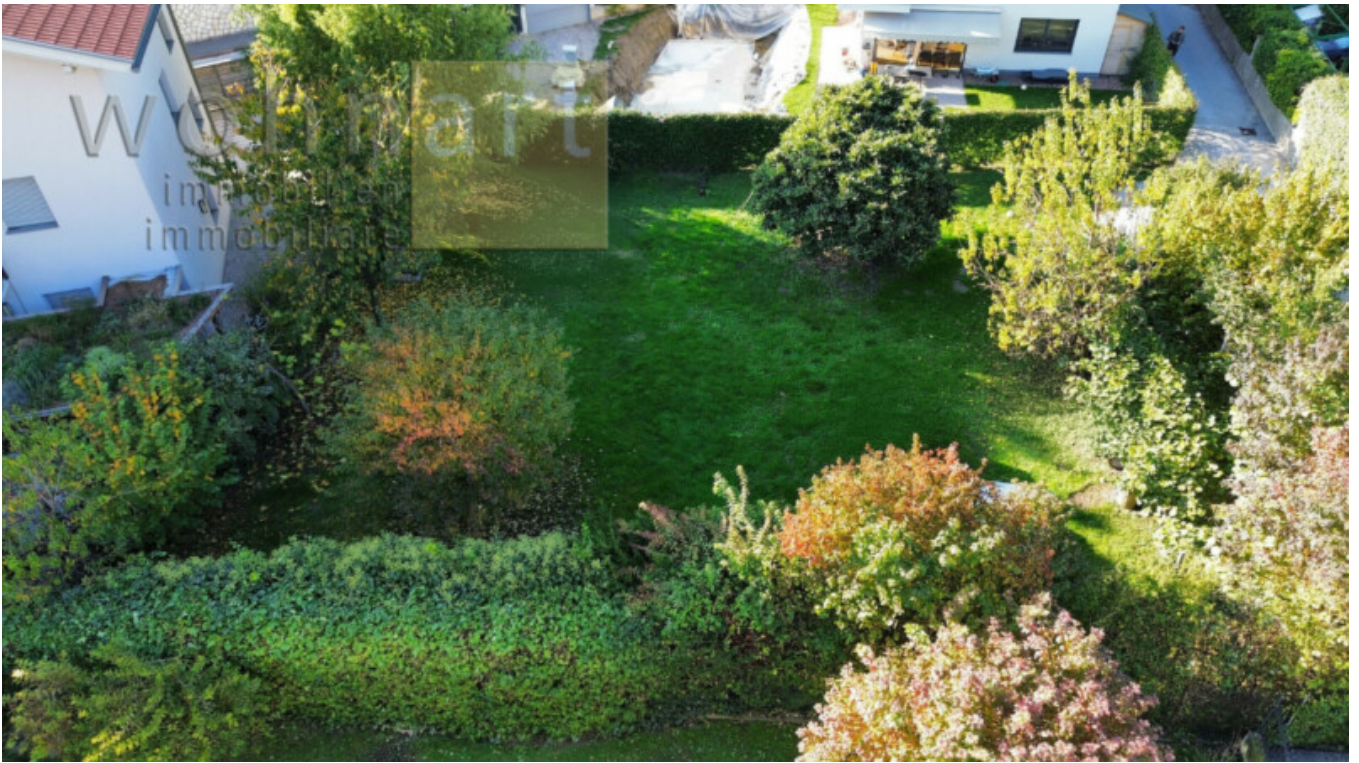

Terreno edificabile a Cortina s.S.d. Vino per casa uni- o bifamiliare in vendita

Dati di base

Tipologia dell'oggetto	Terreno
Località	Cortina sulla strada del vino
Stato	Nuovo
ID	IW99992

Descrizione

In vendita un attraente terreno edificabile a Cortina s.S.d. Vino. Con una cubatura edificabile di 828 metri cubi, questo terreno offre spazio per la realizzazione di una casa unifamiliare o bifamiliare. La posizione tranquilla e soleggiata lo rende un luogo piacevole in cui vivere e offre la base ideale per una casa confortevole.