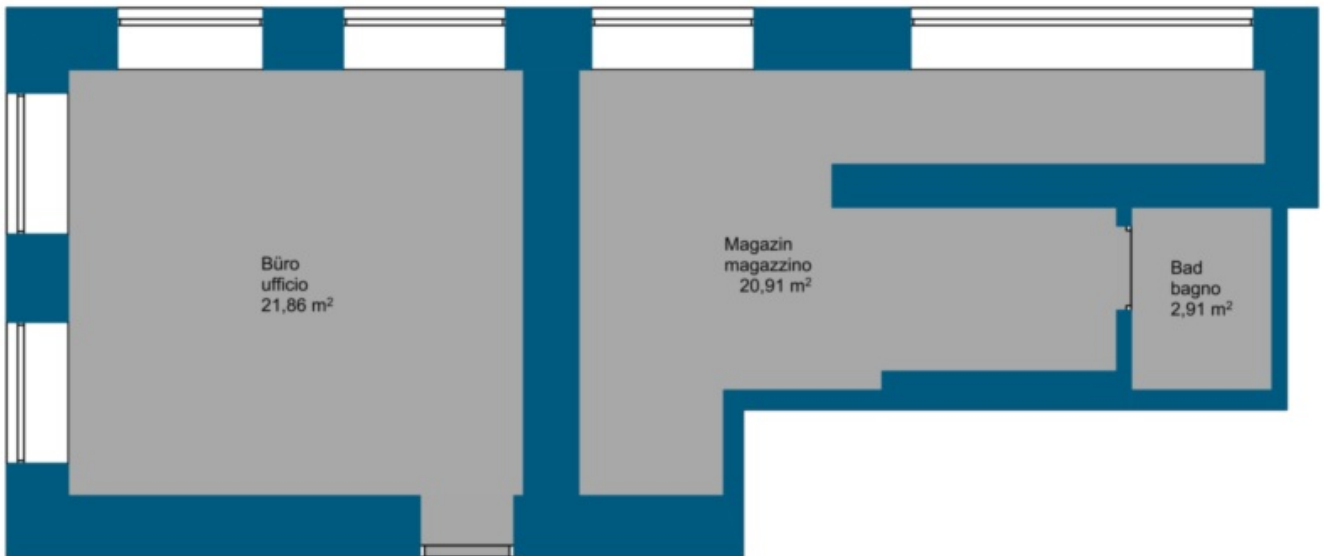

Cornedo all'Isarco - Ufficio con magazzino a Cardano

Dati di base

Tipologia dell'oggetto	Ufficio/Studio / Ufficio
Località	Cornedo all'Isarco
Prezzo d'acquisto	95'000 €
Superficie m	70.0
Stato	Non nuovo
Stato	Sanato completamente/parzialmente
ID	IW65502

Dettagli

Prezzo d'acquisto	95'000 €
Superficie m	70.0
Bagni	1

Descrizione

Questo ufficio da ristrutturare con un magazzino e cortile con posto auto adiacente è disponibile da subito. L'immobile si trova al piano terra ed è adatta per liberi professionisti o per piccole imprese artigiane. Posti auto pubblici sono disponibili.