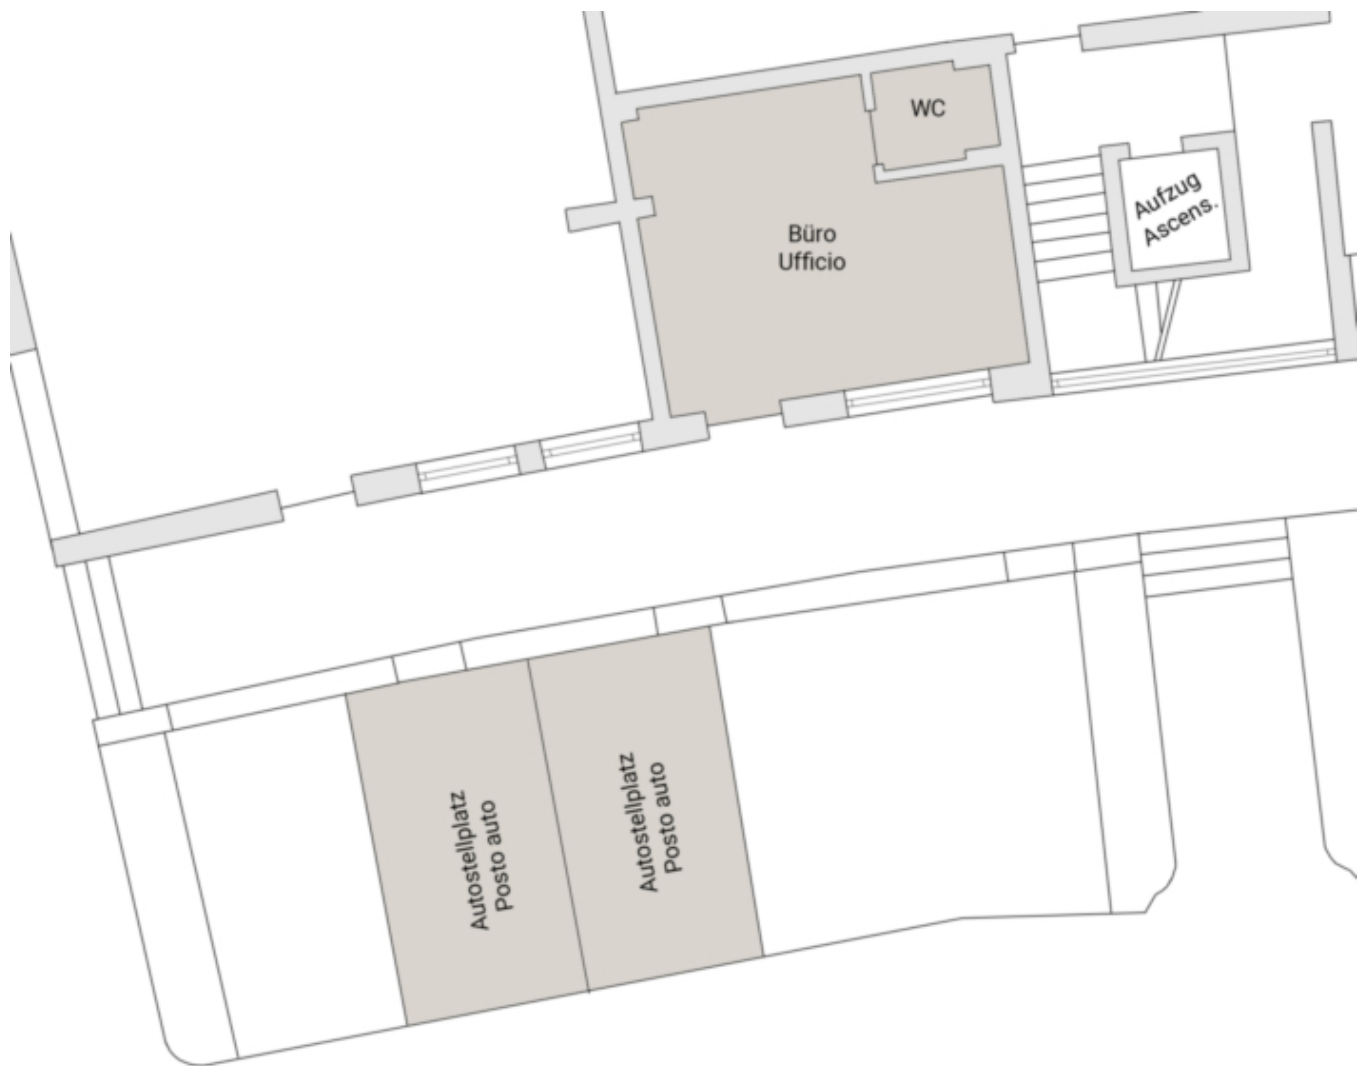

# Negozio con due posti auto

## Dati di base

Tipologia dell'oggetto	Negozio / Negozio
Località	Chiusa
Via, N°	Langrain 42/G
Affitto senza spese	450 €
Superficie netta m	25.0
ID	IW95938

## Descrizione

Negozio in affitto a Chiusa, con due posti auto inclusi.