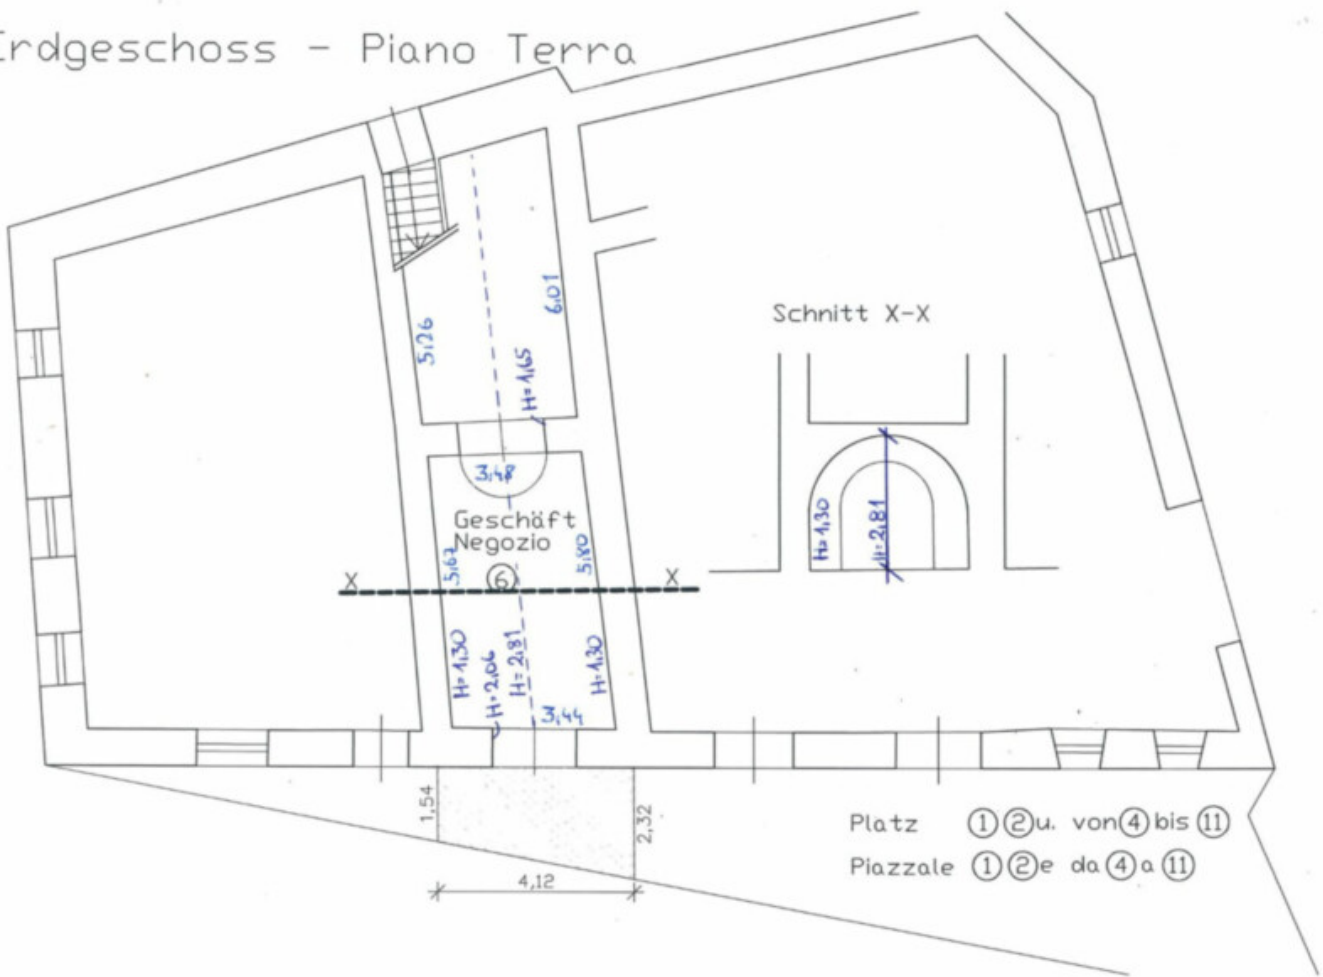

Locale commerciale in posizione centrale a Chiusa

Dati di base

Tipologia dell'oggetto	Negozio / Negozio
Località	Chiusa
Affitto senza spese	650 €
Superficie m	30.0
ID	IW108927

Erdbgeschoss - Piano Terra

Dettagli

Affitto senza spese	650 €
Superficie m	30.0

Descrizione

Piccolo e affascinante locale commerciale in affitto in posizione centrale a Chiusa.

La superficie di circa 30 m al piano terra offre ottima visibilità e molteplici possibilità di utilizzo - ideale per negozio, ufficio o attività di servizi.