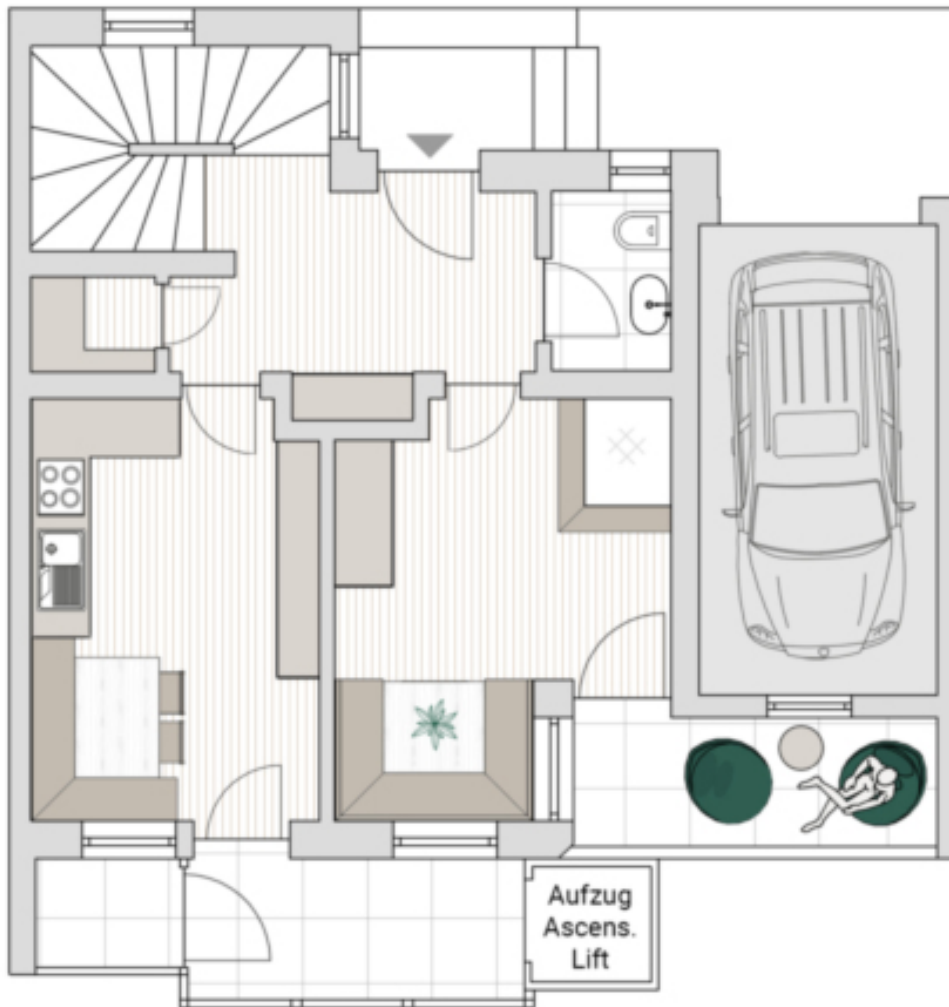

## Dati di base

Tipologia dell'oggetto	Casa / Casa a schiera
Località	Chiusa
Via, N°	San Michele 32
Prezzo d'acquisto	420'000 €
Superficie m	188.9
ID	IW100209

## Superfici

Superficie m 188.9

Superficie netta m 111.7

Giardino m 133.0

Cantina m 28.4

Balcone/Terrazza m 38.4

## Numero superfici

Camere da letto 4

Bagni 3

Posti macchina 1

## Descrizione

Offriamo in vendita la nuda proprietà di una casa a schiera a Lazfons.

Con una superficie abitabile netta di circa 112 m distribuita su quattro piani, questa casa offre spazio sufficiente per tutta la famiglia. In totale ci sono cinque stanze, tra cui quattro camere da letto e tre bagni.