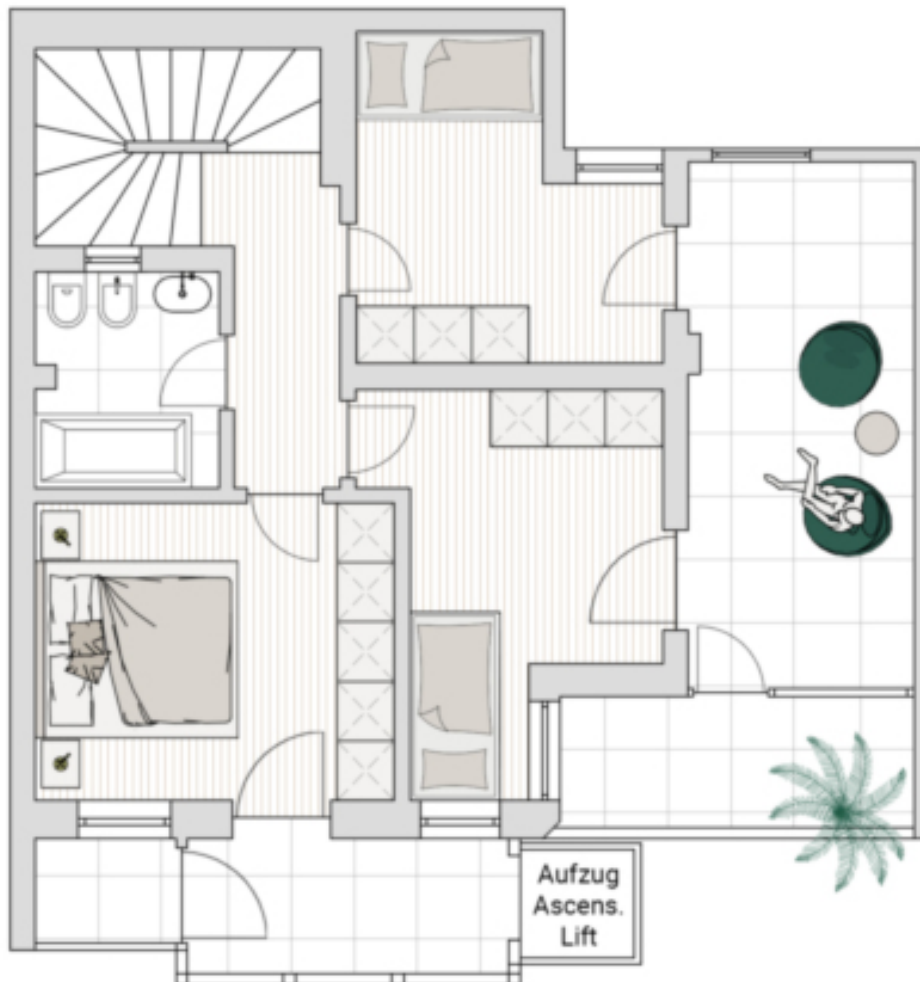

## Dati di base

Tipologia dell'oggetto	Casa / Casa a schiera
Località	Chiusa
Via, N°	San Michele 32
Prezzo d'acquisto	420'000 €
Superficie m	188.9
ID	IW100209

## Superfici

Superficie m 188.9

Superficie netta m 111.7

Giardino m 133.0

Cantina m 28.4

Balcone/Terrazza m 38.4

## Descrizione

Offriamo in vendita la nuda proprietà di una casa a schiera a Lazfons.

Con una superficie abitabile netta di circa 112 m distribuita su quattro piani, questa casa offre spazio sufficiente per tutta la famiglia. In totale ci sono cinque stanze, tra cui quattro camere da letto e tre bagni.