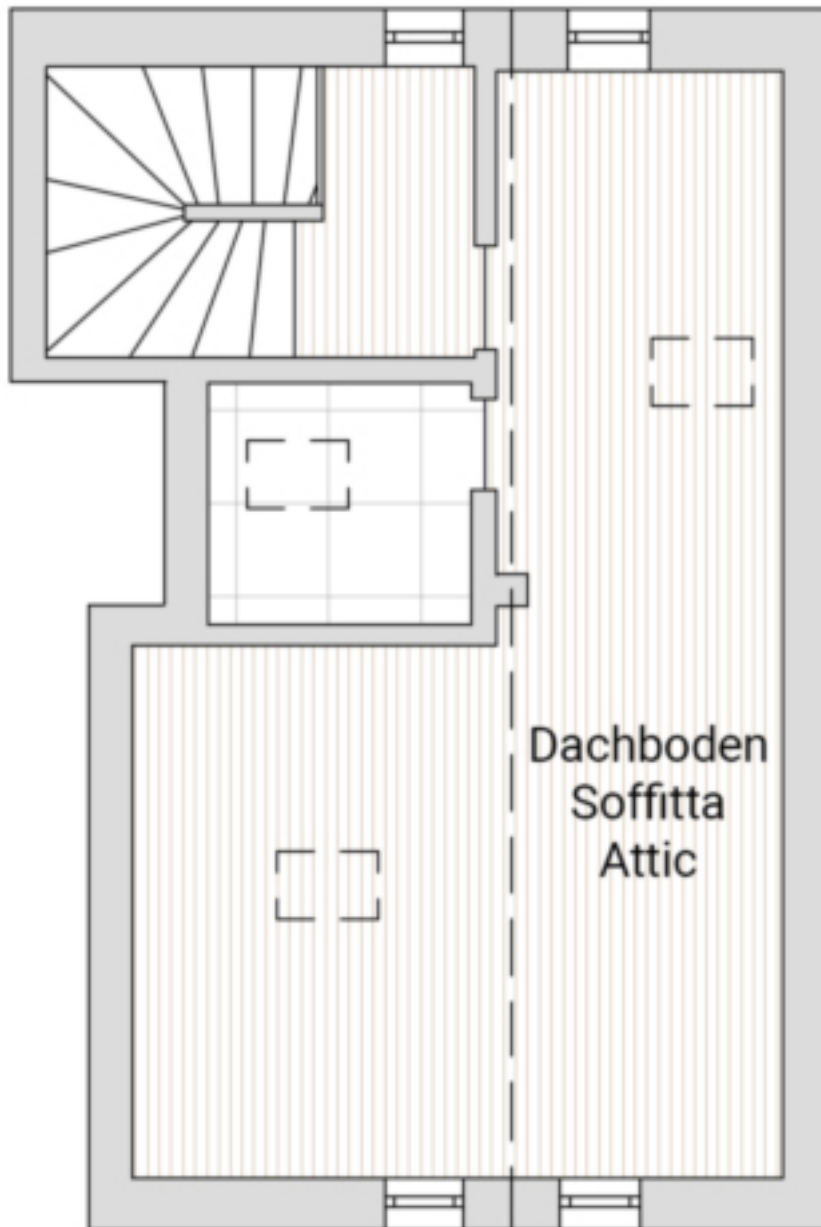

## Dati di base

Tipologia dell'oggetto	Casa / Casa a schiera
Località	Chiusa
Via, N°	San Michele 32
Prezzo d'acquisto	420'000 €
Superficie m	188.9
ID	IW100209

## Superfici

Superficie m 188.9

Superficie netta m 111.7

Giardino m 133.0

Cantina m 28.4

Balcone/Terrazza m 38.4