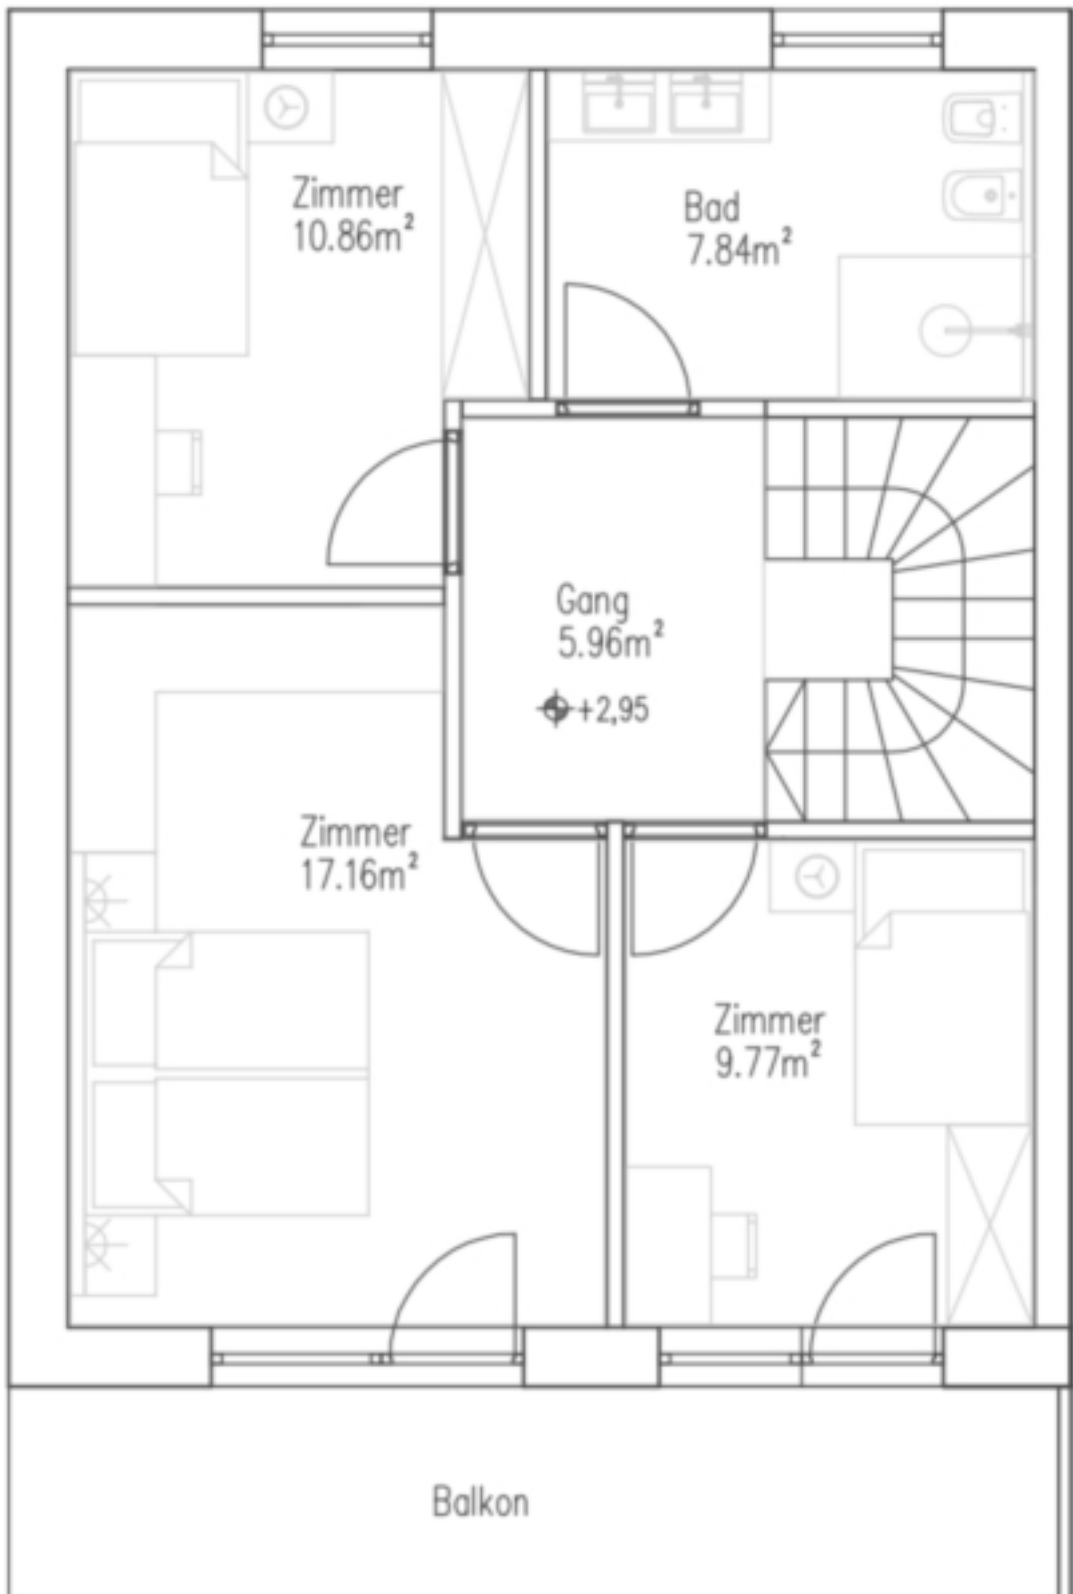

## Dati di base

Tipologia dell'oggetto	Terreno / Abitativo
Località	Casies
Prezzo d'acquisto	Prezzo a richiesta
Superficie m	158.0
ID	IW109967

Prezzi

---

Prezzo d'acquisto                      Prezzo a richiesta  
**Superfici**

Superficie m	158.0
Superficie netta m	102.8
Terreno m	225.5
Giardino m	88.0
Cantina m	50.0
Balcone/Terrazza m	25.5

**Numero superfici**

Camere da letto	3
Bagni	2

**Arredo**

Pavimento	Piastrelle, Parquet
Tipo di riscaldamento	A pavimento