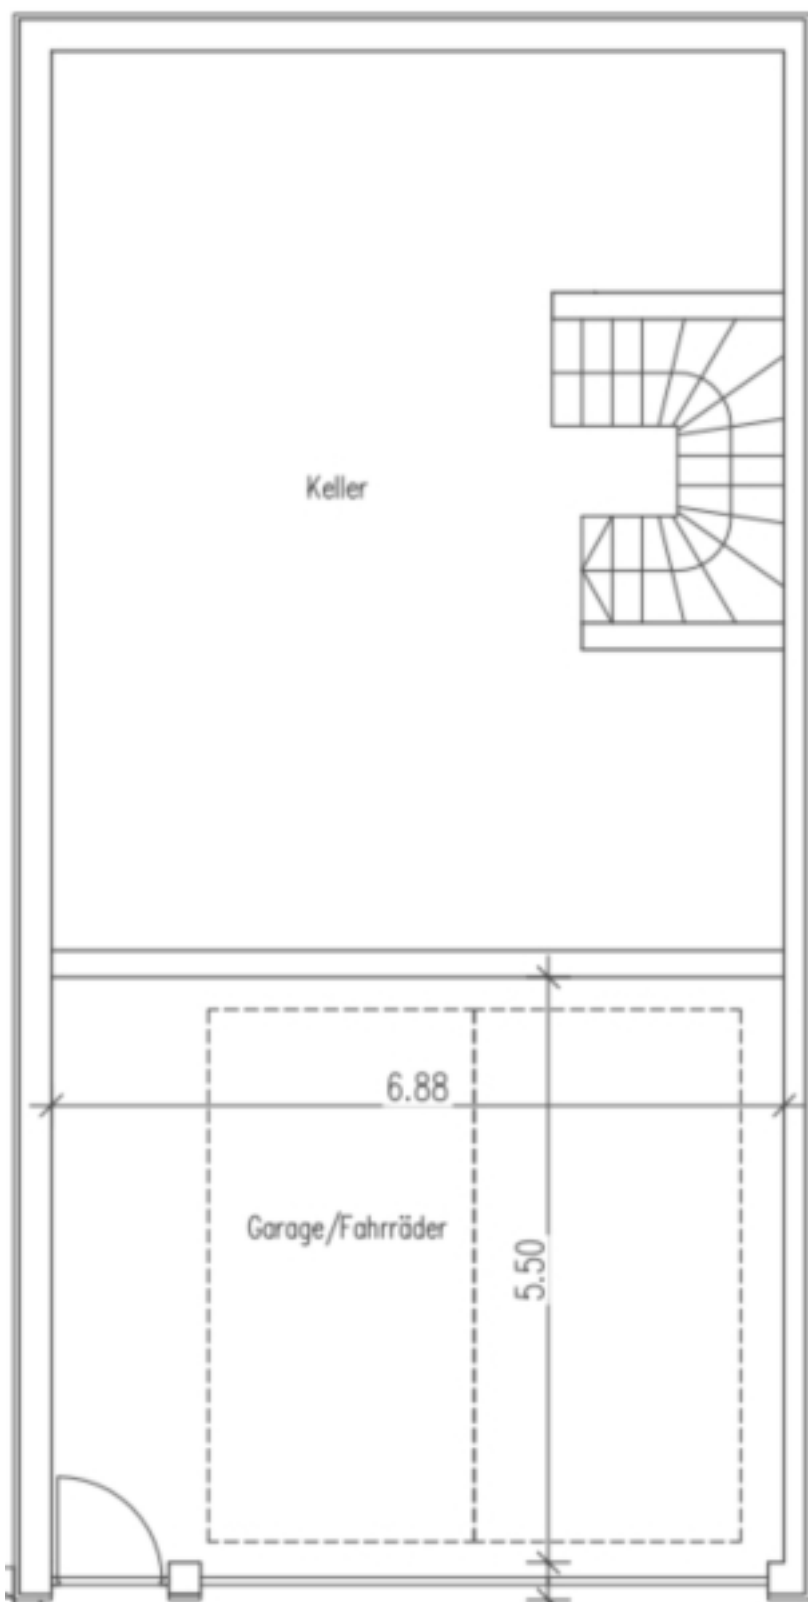

## Dati di base

Tipologia dell'oggetto	Terreno / Abitativo
Località	Casies
Prezzo d'acquisto	Prezzo a richiesta
Superficie m	158.0
ID	IW109967

Prezzi

---

Prezzo d'acquisto                      Prezzo a richiesta  
**Superfici**

Superficie m	158.0
Superficie netta m	102.8
Terreno m	225.5
Giardino m	88.0
Cantina m	50.0
Balcone/Terrazza m	25.5

**Numero superfici**

Camere da letto	3
Bagni	2

**Arredo**

Pavimento	Piastrelle, Parquet
Tipo di riscaldamento	A pavimento