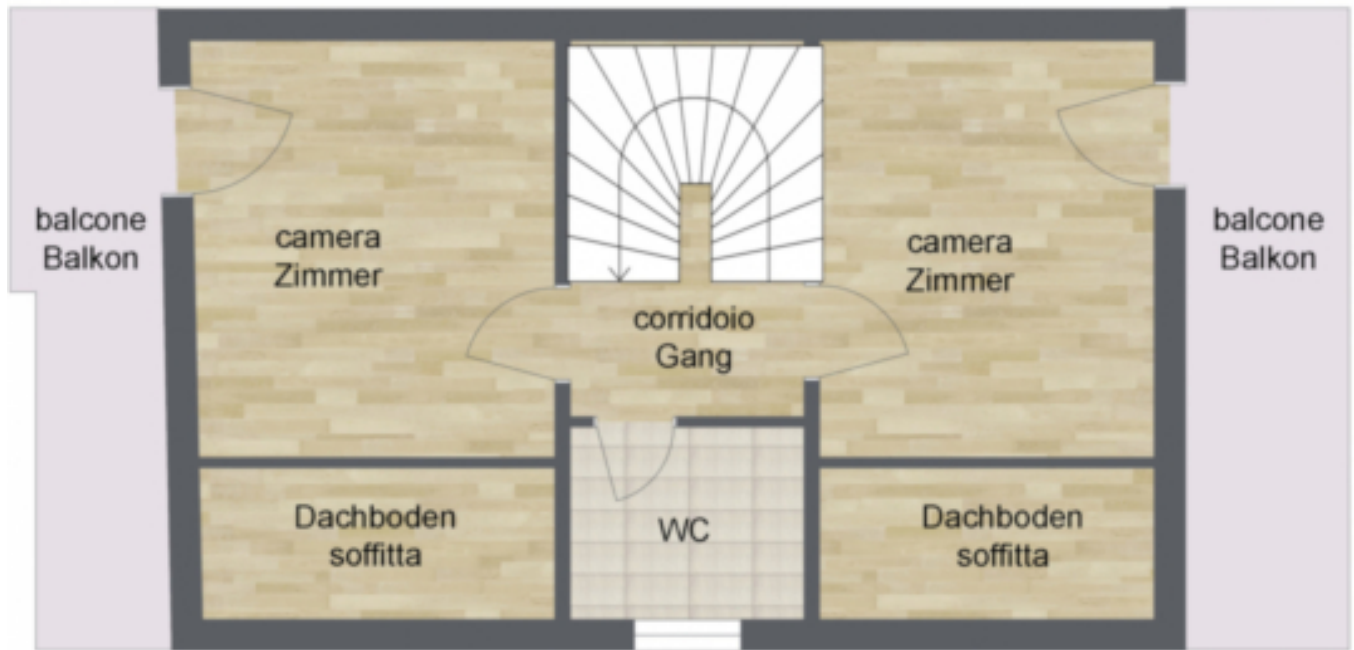

Casa a schiera in posizione meravigliosa

Dati di base

Tipologia dell'oggetto	Casa / Casa a schiera
Località	Casies
Via, N°	Preindl 9B
Prezzo d'acquisto	1'040'000 €
Superficie m	250.0
Anno di costruzione	1996
ID	IW89602

Prezzi

Prezzo d'acquisto
Superfici

1'040'000 €

Superficie m 250.0
Superficie netta m 110.0

Numero superfici

Camere da letto 4
Bagni 2
Posti macchina 1

Arredo

Bagno Finestra
Uso giardino
Ammobiliato Ammobiliato
Munito di cantina Sì

Descrizione

Casa a schiera in posizione meravigliosa a San Martino – Valle di Casies. Dall' ingresso si accede alla cucina separata attraverso la veranda, ampio soggiorno, ripostiglio e bagno di servizio completano il piano. Al primo piano si trovano due camere da letto con accesso diretto a due balconi e un spazioso bagno. Il secondo piano è composto da altre due camere e un bagno. Completo di giardino, spaziosa cantina e Garagebox.