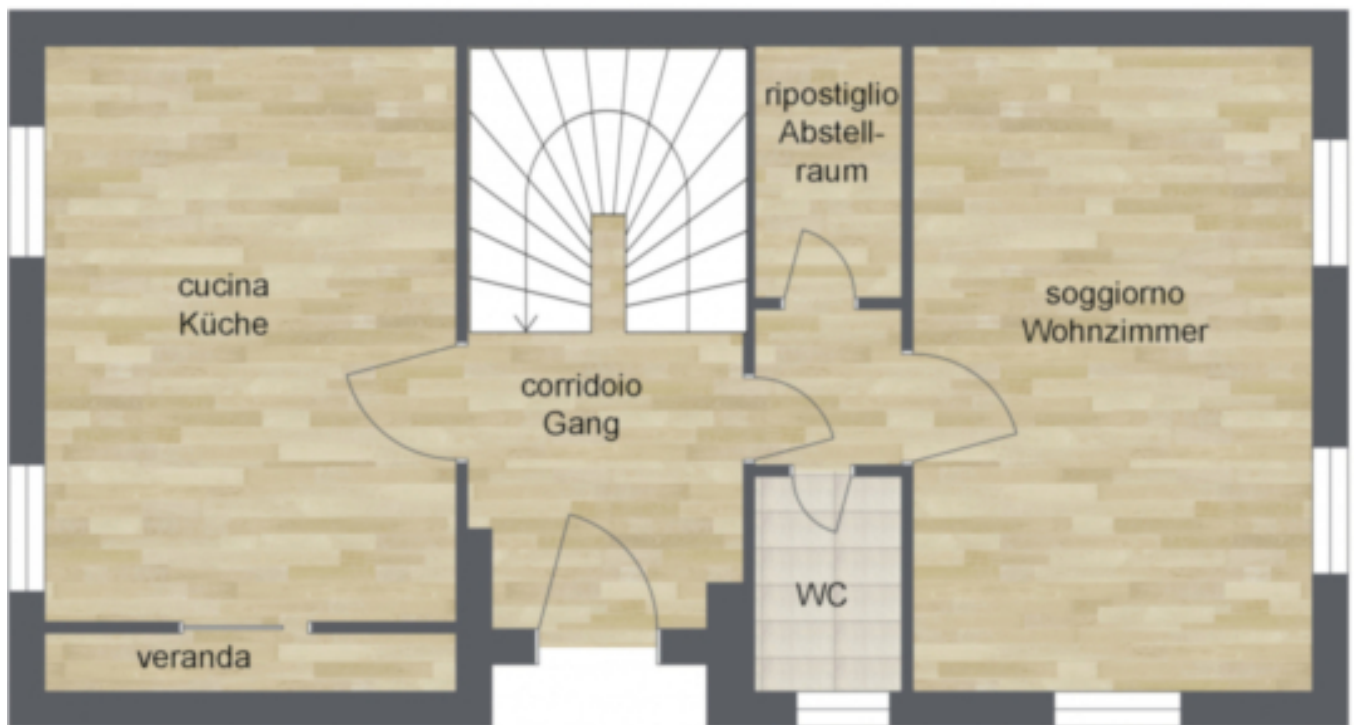

Casa a schiera in posizione meravigliosa

Dati di base

Tipologia dell'oggetto	Casa / Casa a schiera
Località	Casies
Via, N°	Preindl 9B
Prezzo d'acquisto	1'040'000 €
Superficie m	250.0
Anno di costruzione	1996
ID	IW89602

Prezzi

Prezzo d'acquisto
Superfici

1'040'000 €

Superficie m 250.0
Superficie netta m 110.0

Numero superfici

Camere da letto 4
Bagni 2
Posti macchina 1

Arredo

Bagno Finestra
Uso giardino
Ammobiliato Ammobiliato
Munito di cantina Sì

Descrizione

Casa a schiera in posizione meravigliosa a San Martino – Valle di Casies. Dall' ingresso si accede alla cucina separata attraverso la veranda, ampio soggiorno, ripostiglio e bagno di servizio completano il piano. Al primo piano si trovano due camere da letto con accesso diretto a due balconi e un spazioso bagno. Il secondo piano è composto da altre due camere e un bagno. Completo di giardino, spaziosa cantina e Garagebox.