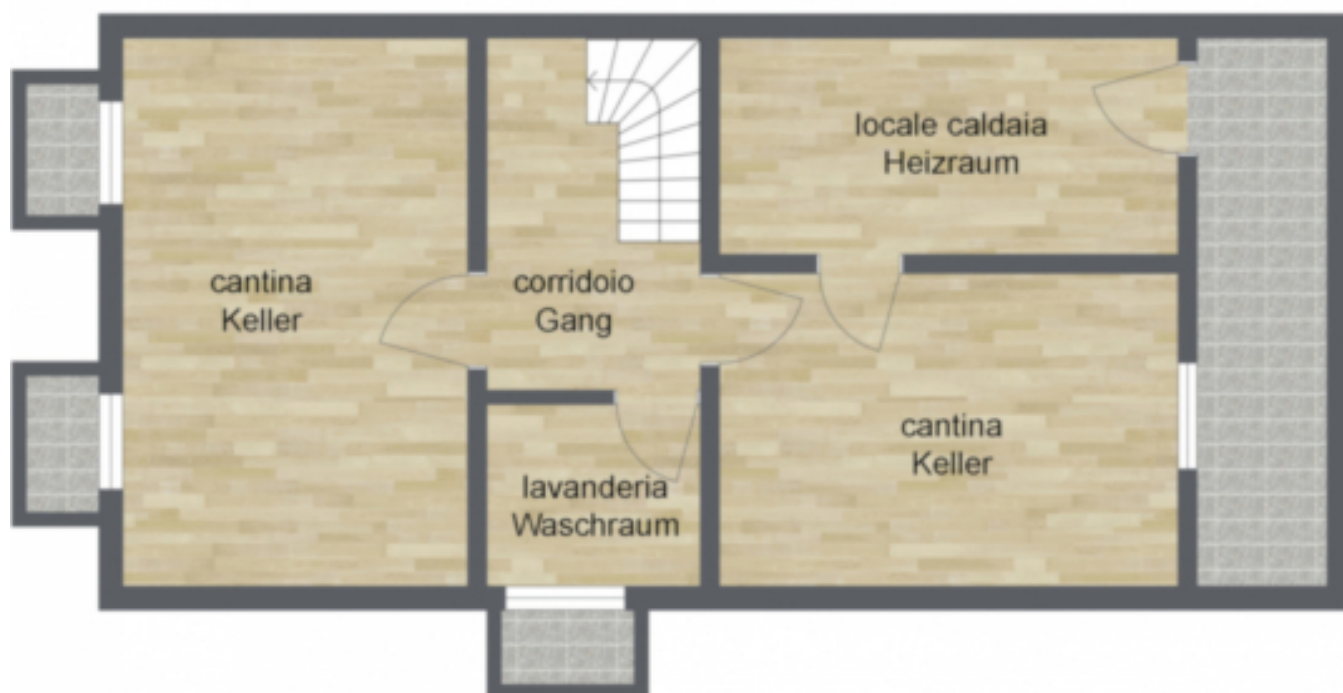

Casa a schiera in posizione meravigliosa

Dati di base

Tipologia dell'oggetto	Casa / Casa a schiera
Località	Casies
Via, N°	Preindl 9B
Prezzo d'acquisto	1'040'000 €
Superficie m	250.0
Anno di costruzione	1996
ID	IW89602

Prezzi

Prezzo d'acquisto
Superfici

1'040'000 €

Superficie m 250.0
Superficie netta m 110.0

Numero superfici

Camere da letto 4
Bagni 2
Posti macchina 1

Arredo

Bagno Finestra
Uso giardino
Ammobiliato Ammobiliato
Munito di cantina Sì

Descrizione

Casa a schiera in posizione meravigliosa a San Martino – Valle di Casies. Dall' ingresso si accede alla cucina separata attraverso la veranda, ampio soggiorno, ripostiglio e bagno di servizio completano il piano. Al primo piano si trovano due camere da letto con accesso diretto a due balconi e un spazioso bagno. Il secondo piano è composto da altre due camere e un bagno. Completo di giardino, spaziosa cantina e Garagebox.