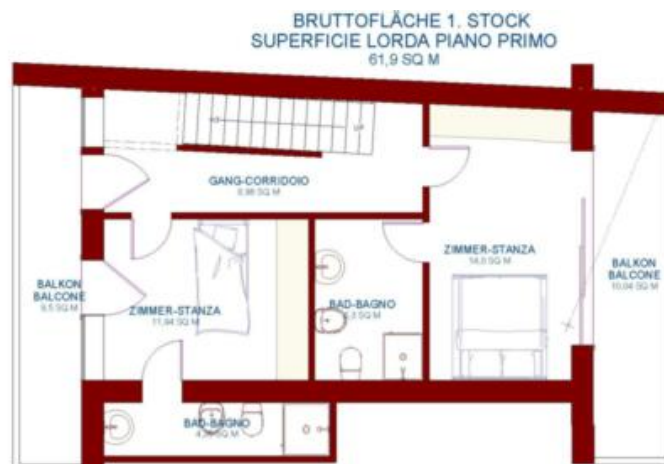

Vendesi villetta a schiera nello stato grezzo.

Dati di base

Tipologia dell'oggetto	Casa / Casa a schiera
Località	Campo Tures
Via, N°	Im Gemeindegebiet
Classe energetica	A
Prezzo d'acquisto	650'000 €
Superficie m	259.0
Stato	Nuovo
Anno di costruzione	2023
Stato	Grezzo
ID	IW88743

BRUTTOFLÄCHE DACHGESCHOSS
SUPERFICIE LORDA PIANO SOTTOTETTO
79,3 SQ M

BRUTTOFLÄCHE ERDGESCHOSS
SUPERFICIE LORDA PIANO TERRA
52,5 SQ M

BRUTTOFLÄCHE KELLERGESCHOSS
SUPERFICIE LORDA PIANO CANTINA
143,7 SQ M

Dettagli

Prezzo d'acquisto 650'000 €
Superficie m 259.0

Posti macchina

Tipo	Numero	Prezzo
Posto macchina	3	
Descrizione		

Vendesi villetta a schiera nello stato grezzo.

Una casa a schiera completamente nuova, ancora nello stato grezzo. L'immobile è ancora in costruzione e verrà venduto in queste condizioni. L'ampio seminterrato è già suddiviso. Il piano terra, il 1° piano e la mansarda possono ancora essere liberamente suddivisi se lo si desidera. Questa proprietà è particolarmente interessante per gli artigiani, soprattutto perché è ancora da finire. L'edificio sarà costruito secondo lo standard casa clima A. Ci sono 3 posti auto davanti alla casa. L'edificio si trova nel comune di Campo Tures.