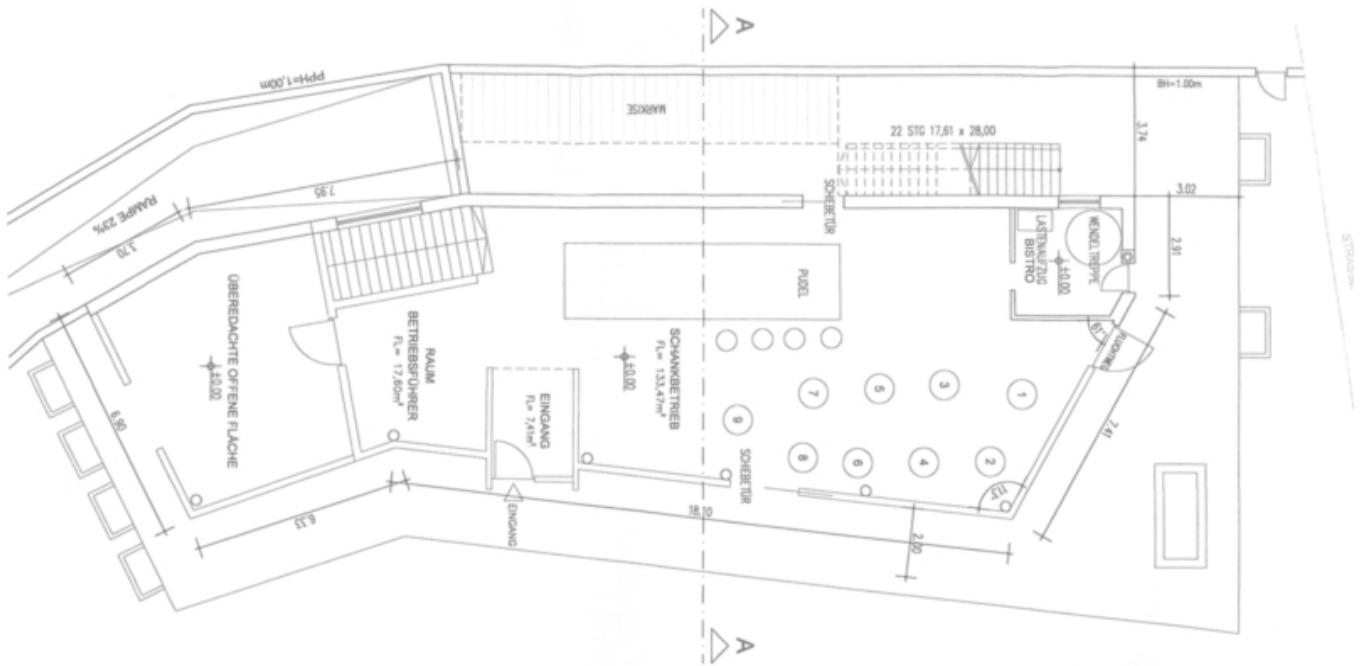

Bar / Bistro lungo la statale del Brennero

Dati di base

Tipologia dell'oggetto
Località
Affitto senza spese
Superficie netta m
ID

Gastronomia
Campo di Trens
Prezzo a richiesta
792.2
IW96245

Dettagli

Affitto senza spese

Prezzo a richiesta

Superficie netta m 792.2

Arredo

Ammobiliato Ammobiliato
Munito di cantina Sì

Descrizione

Bar – Bistro direttamente lungo la statale del Brennero. Il Locale dispone di 130 posti a sedere, in oltre al 1° piano si trova un quadrilocale con ampia terrazza.