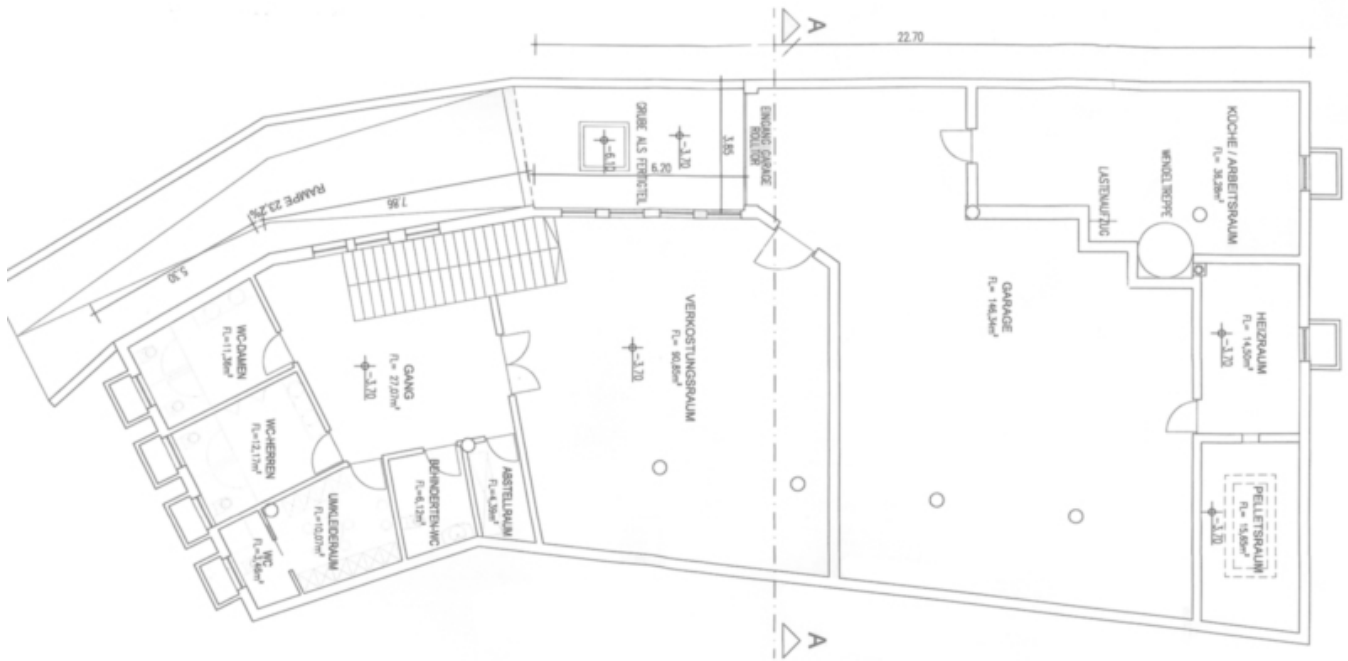

Bar / Bistro lungo la statale del Brennero

Dati di base

Tipologia dell'oggetto
Località
Affitto senza spese
Superficie netta m
ID

Gastronomia
Campo di Trens
Prezzo a richiesta
792.2
IW96245

Dettagli

Affitto senza spese

Prezzo a richiesta

Superficie netta m 792.2

Arredo

Ammobiliato Ammobiliato
Munito di cantina Sì

Descrizione

Bar – Bistro direttamente lungo la statale del Brennero. Il Locale dispone di 130 posti a sedere, in oltre al 1° piano si trova un quadrilocale con ampia terrazza.