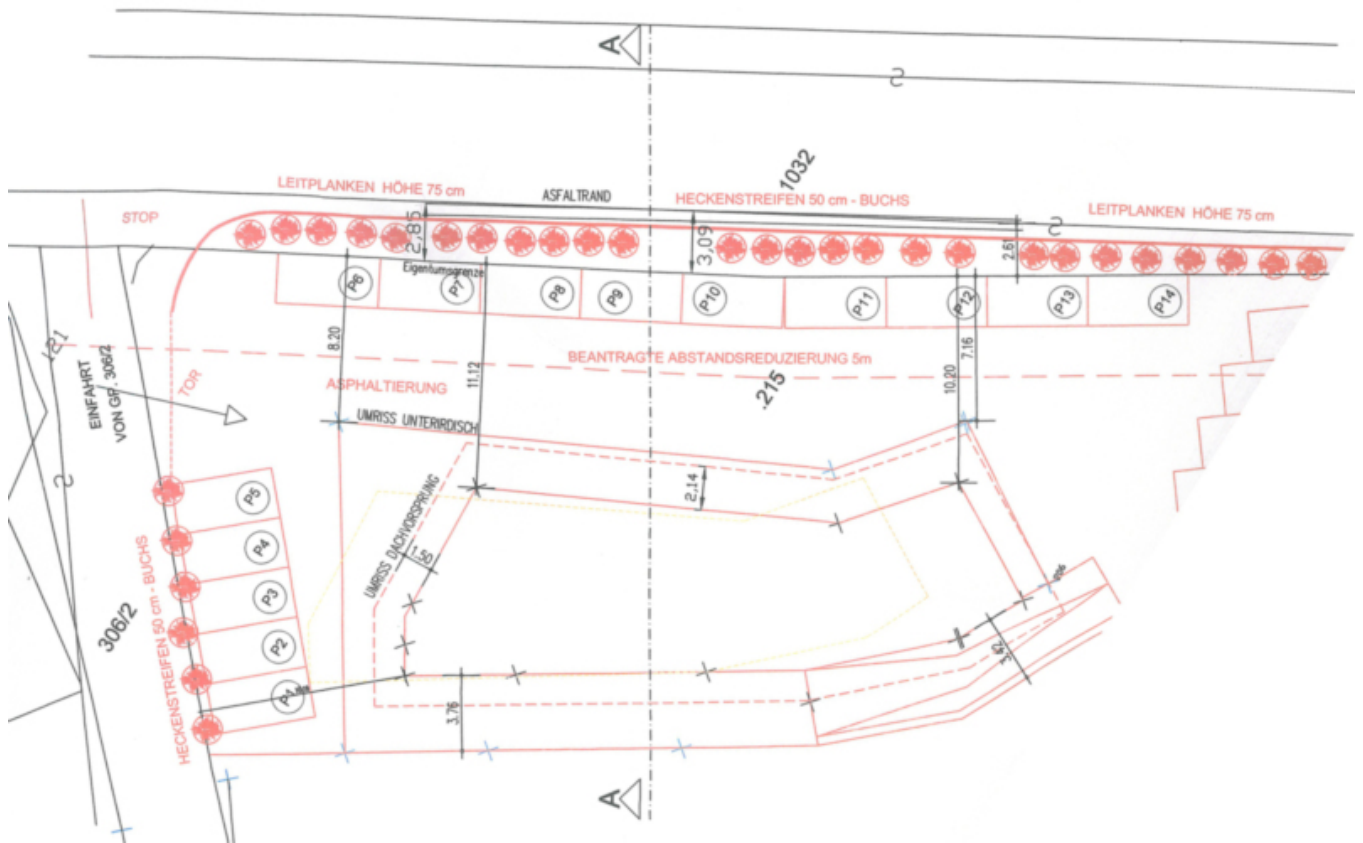

Bar / Bistro lungo la statale del Brennero

Dati di base

Tipologia dell'oggetto
Località
Affitto senza spese
Superficie netta m
ID

Gastronomia
Campo di Trens
Prezzo a richiesta
792.2
IW96245

Dettagli

Affitto senza spese

Prezzo a richiesta

Superficie netta m 792.2

Arredo

Ammobiliato Ammobiliato
Munito di cantina Sì

Descrizione

Bar – Bistro direttamente lungo la statale del Brennero. Il Locale dispone di 130 posti a sedere, in oltre al 1° piano si trova un quadrilocale con ampia terrazza.