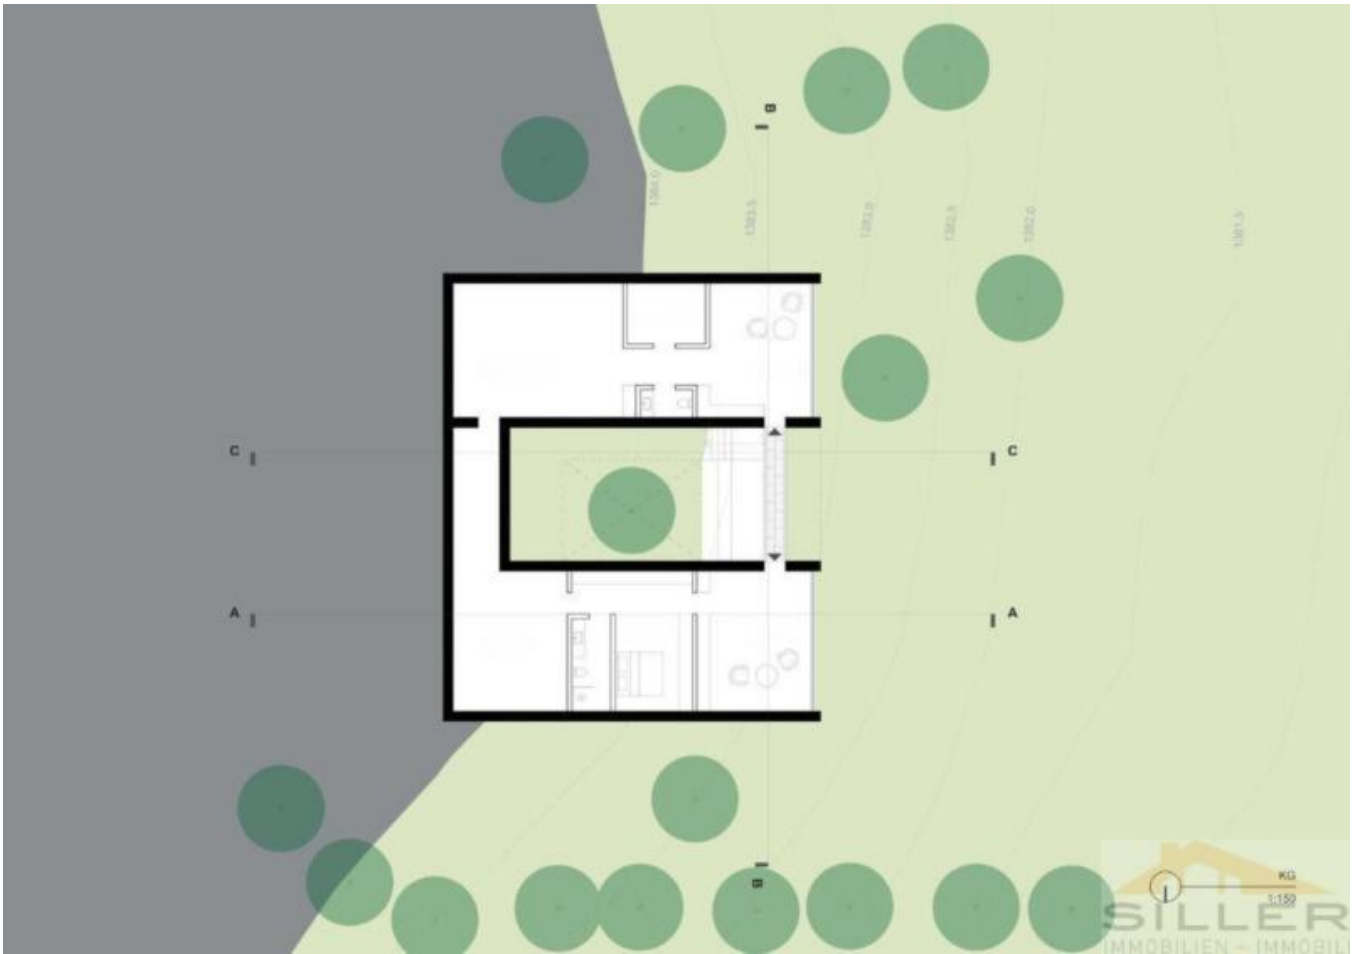

Altro a Caminata Di Tures

Dati di base

Tipologia dell'oggetto	Altro / Altri
Località	Caminata Di Tures
Classe energetica	A
Superficie m	360.0
Stato	Nuovo
Stato	Progettato
ID	IW107018

Dettagli

Superficie m	360.0
Superficie netta m	360.0
Terreno m	1857.0

Descrizione

Dieses Bauvorhaben richtet sich an Unternehmer, die mehr suchen als nur eine Adresse – an Visionäre, die Natur, Lebensqualität und wirtschaftliche Perspektiven vereinen wollen. Ruhe. Lage mit WeitblickIm Pfitscher Hochtal – fernab des Trubels und doch in Dorfnähe – erwartet Sie eine außergewöhnliche Immobilie, eingebettet in unberührte Natur mit freiem Panoramablick. Die Kombination aus gewerblicher Halle, Büro- und Wohnbereich eröffnet ideale Voraussetzungen für Unternehmergeister. Raum. Für neue IdeenEine durchdachte Planung ist der Schlüssel zur Realisierung jedes gelungenen Projekts. Es liegt bereits eine sorgfältige Planung mehrerer Projektvarianten vor, welche im Rahmen der geltenden Bestimmungen als umsetzbar gelten. Fokus Funktionalität – Eine attraktive Projektvariante mit Atrium sorgt das ganze Jahr über für Harmonie zwischen Licht und Schatten. Hier trifft architektonische Raffinesse auf höchsten Wohnkomfort.Perspektive. Ihre Chance auf neue ArbeitsweltenGrenzenlose Möglichkeiten: Ob kreatives Studio für Seminare (von Yogakursen bis zum Tonstudio), Handwerk oder Dienstleistung -□