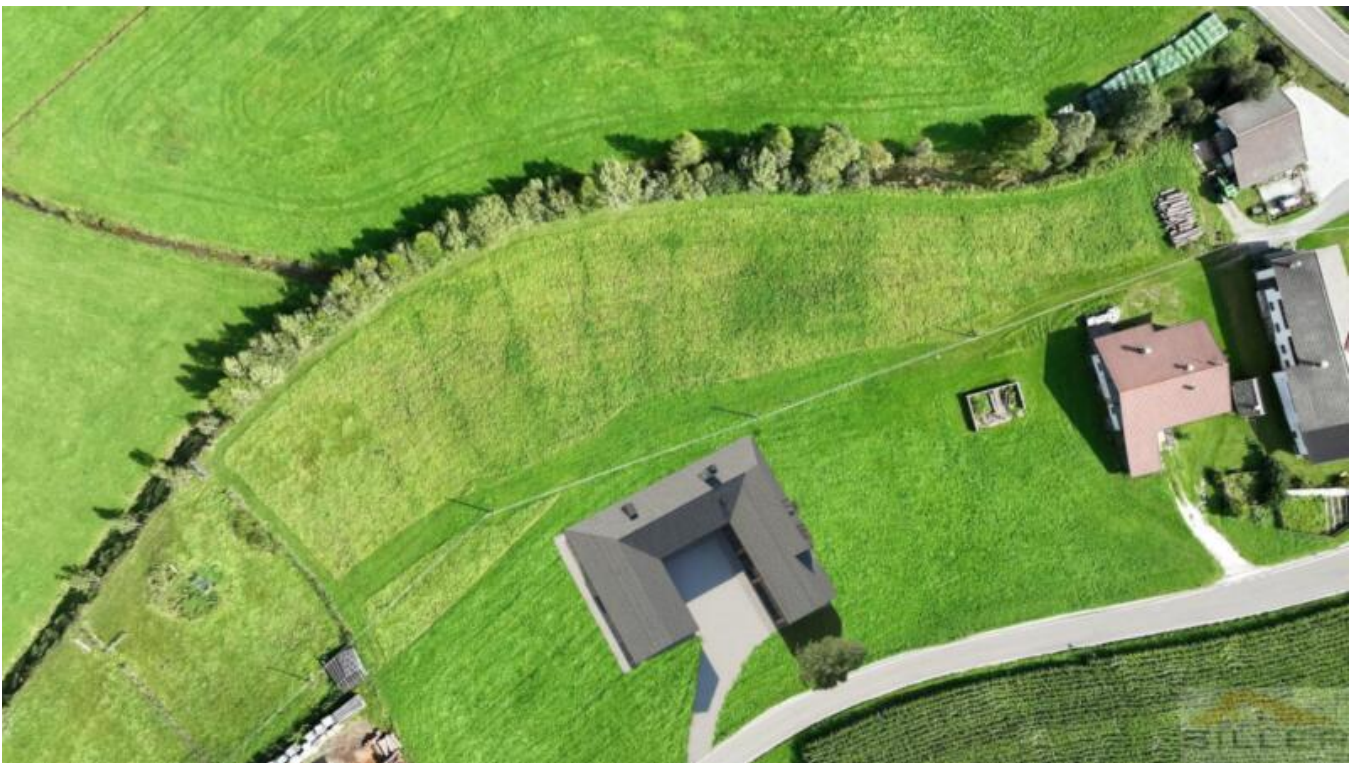

Altro a Caminata Di Tures

Dati di base

Tipologia dell'oggetto	Altro / Altri
Località	Caminata Di Tures
Classe energetica	A
Superficie m	360.0
Stato	Nuovo
Stato	Progettato
ID	IW107018

Dettagli

Superficie m	360.0
Superficie netta m	360.0
Terreno m	1857.0

Descrizione

Dieses Bauvorhaben richtet sich an Unternehmer, die mehr suchen als nur eine Adresse – an Visionäre, die Natur, Lebensqualität und wirtschaftliche Perspektiven vereinen wollen. Ruhe. Lage mit WeitblickIm Pfitscher Hochtal – fernab des Trubels und doch in Dorfnähe – erwartet Sie eine außergewöhnliche Immobilie, eingebettet in unberührte Natur mit freiem Panoramablick. Die Kombination aus gewerblicher Halle, Büro- und Wohnbereich eröffnet ideale Voraussetzungen für Unternehmergeister. Raum. Für neue IdeenEine durchdachte Planung ist der Schlüssel zur Realisierung jedes gelungenen Projekts. Es liegt bereits eine sorgfältige Planung mehrerer Projektvarianten vor, welche im Rahmen der geltenden Bestimmungen als umsetzbar gelten. Fokus Funktionalität – Eine attraktive Projektvariante mit Atrium sorgt das ganze Jahr über für Harmonie zwischen Licht und Schatten. Hier trifft architektonische Raffinesse auf höchsten Wohnkomfort.Perspektive. Ihre Chance auf neue ArbeitsweltenGrenzenlose Möglichkeiten: Ob kreatives Studio für Seminare (von Yogakursen bis zum Tonstudio), Handwerk oder Dienstleistung -□