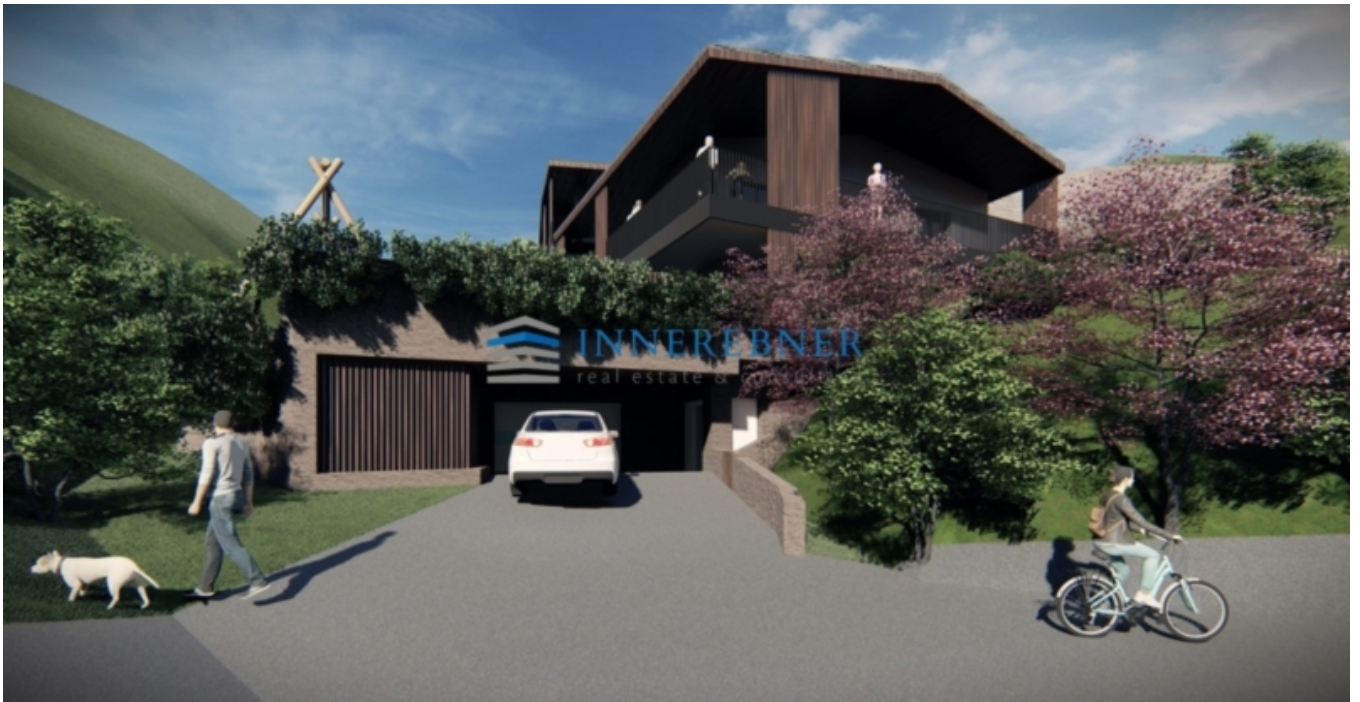

Appartamento a Caldaro sulla strada del vino

Dati di base

Tipologia dell'oggetto	Appartamento
Località	Caldaro sulla strada del vino
Prezzo d'acquisto	Prezzo a richiesta
Anno di costruzione	2024
ID	IW97486

Descrizione

In Kaltern, eingebettet in die Natur und nahe dem Kalterer See sowie dem Dorfkern, entsteht das exquisite Neubauprojekt „Panigl“ im Klimahaus A-Nature Standard.

Das Projekt besticht durch seine moderne, hochwertige Architektur und die einzigartige Lage.