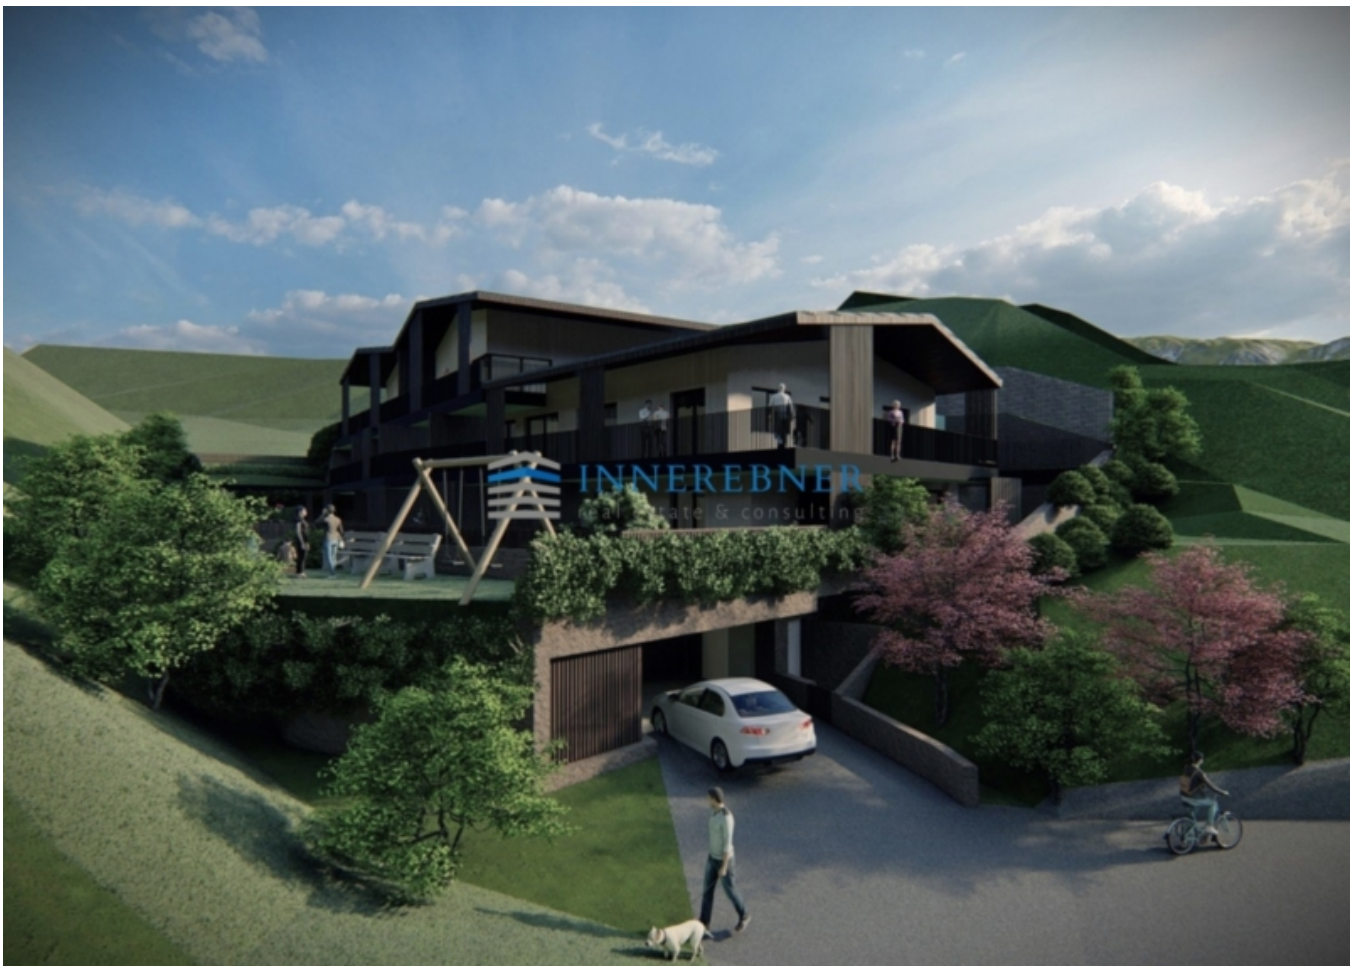

Appartamento a Caldaro sulla strada del vino

Dati di base

Tipologia dell'oggetto	Appartamento
Località	Caldaro sulla strada del vino
Prezzo d'acquisto	Prezzo a richiesta
Anno di costruzione	2024
ID	IW97486

Descrizione

In Kaltern, eingebettet in die Natur und nahe dem Kalterer See sowie dem Dorfkern, entsteht das exquisite Neubauprojekt „Panigl“ im Klimahaus A-Nature Standard.

Das Projekt besticht durch seine moderne, hochwertige Architektur und die einzigartige Lage.