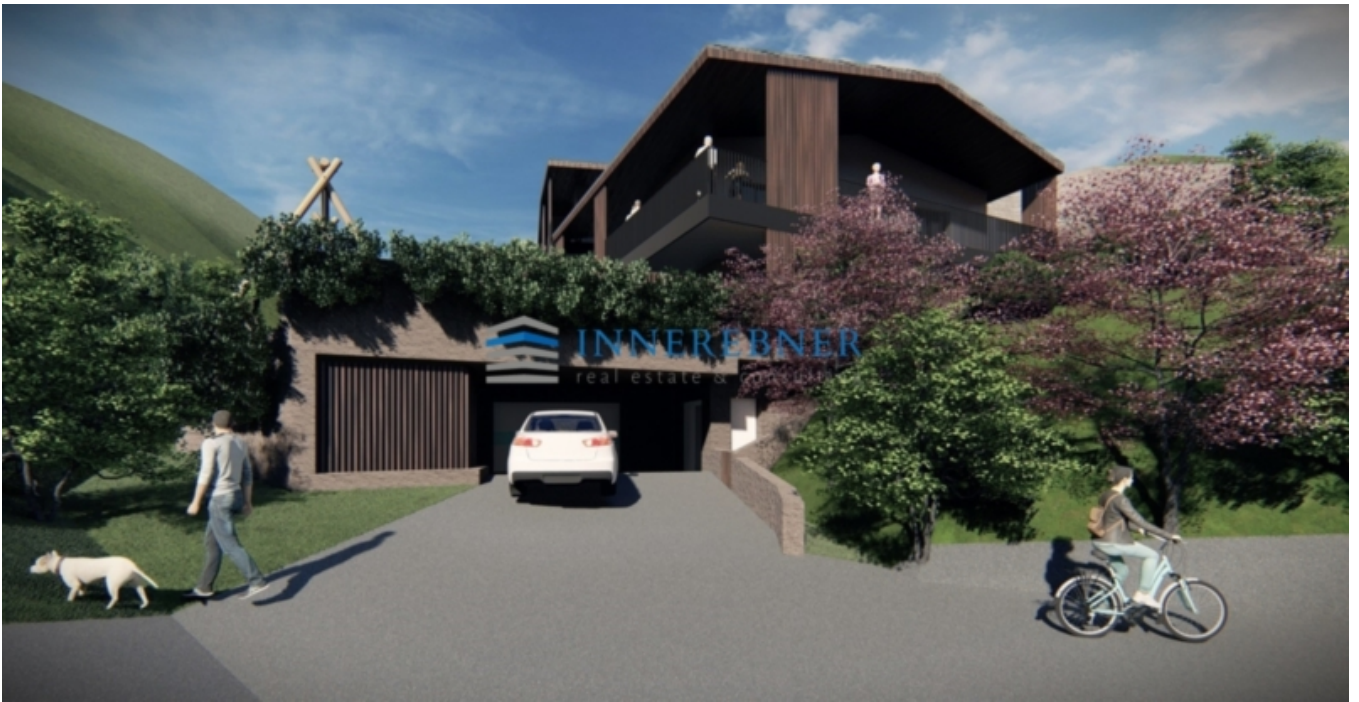

Appartamento a Caldaro sulla strada del vino

Dati di base

Tipologia dell'oggetto	Appartamento
Località	Caldaro sulla strada del vino
Prezzo d'acquisto	Prezzo a richiesta
Anno di costruzione	2024
ID	IW97486

Descrizione

In Kaltern, eingebettet in die Natur und nahe dem Kalterer See sowie dem Dorfkern, entsteht das exquisite Neubauprojekt „Panigl“ im Klimahaus A-Nature Standard.

Das Projekt besticht durch seine moderne, hochwertige Architektur und die einzigartige Lage.