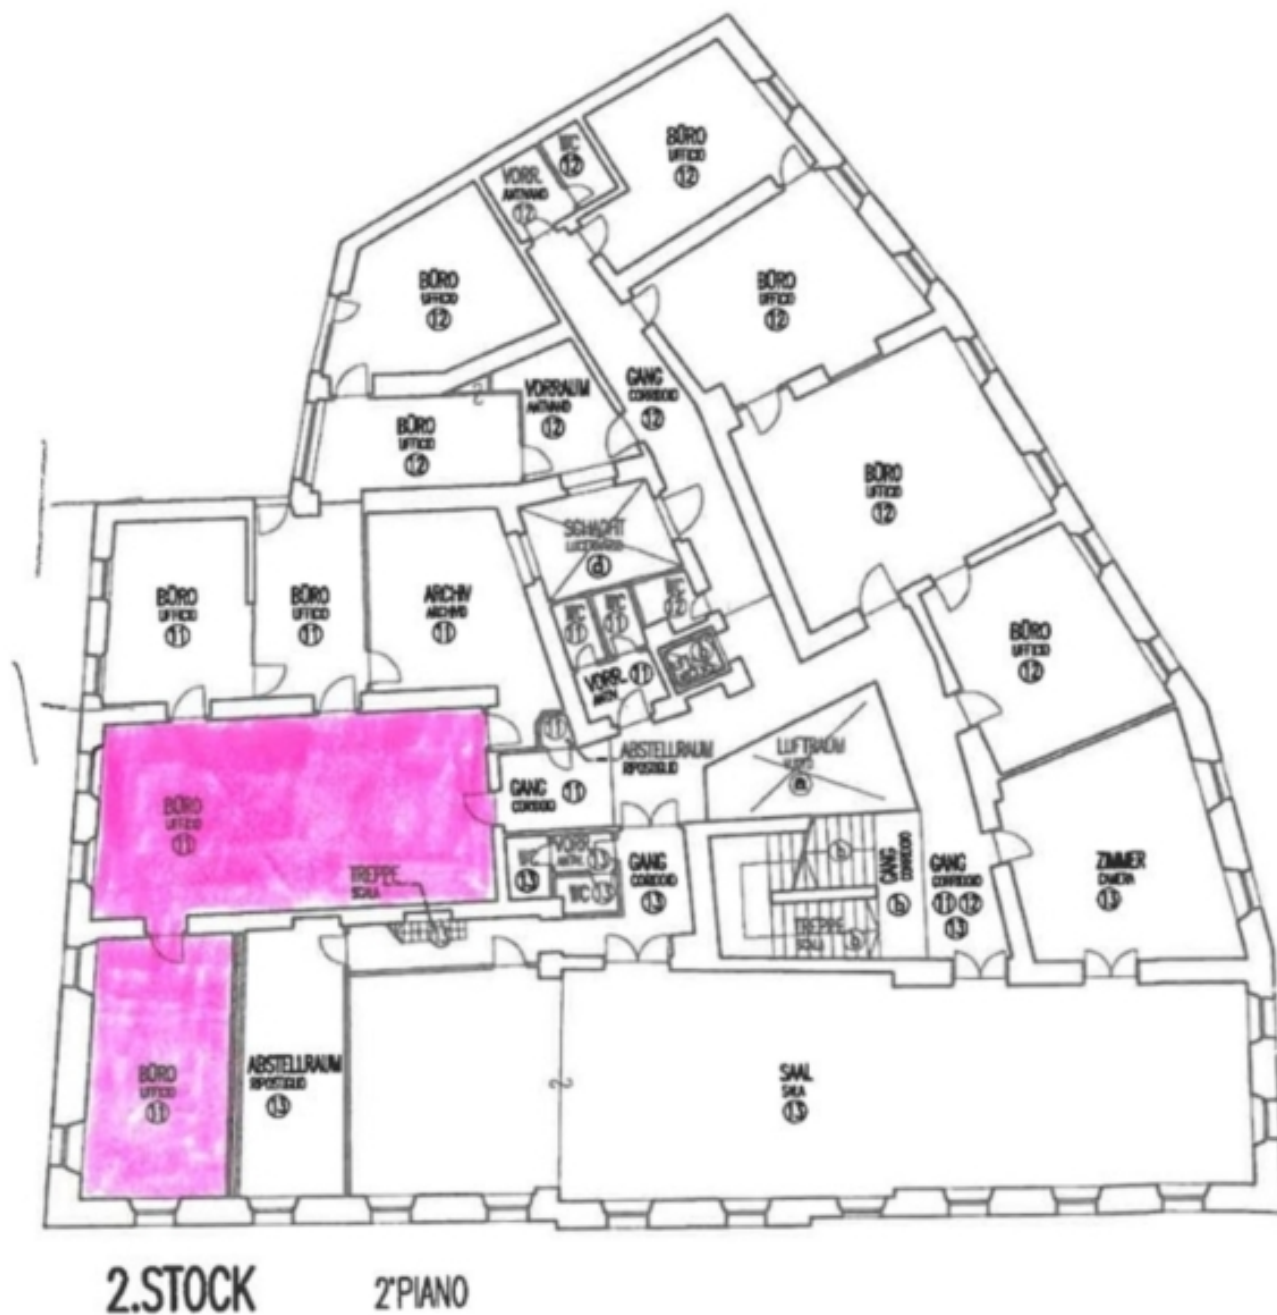

### Dati di base

Tipologia dell'oggetto	Ufficio/Studio / Ufficio
Località	Bressanone
Affitto senza spese	1'000 €
Stato	Sanato completamente/parzialmente
ID	IW96236