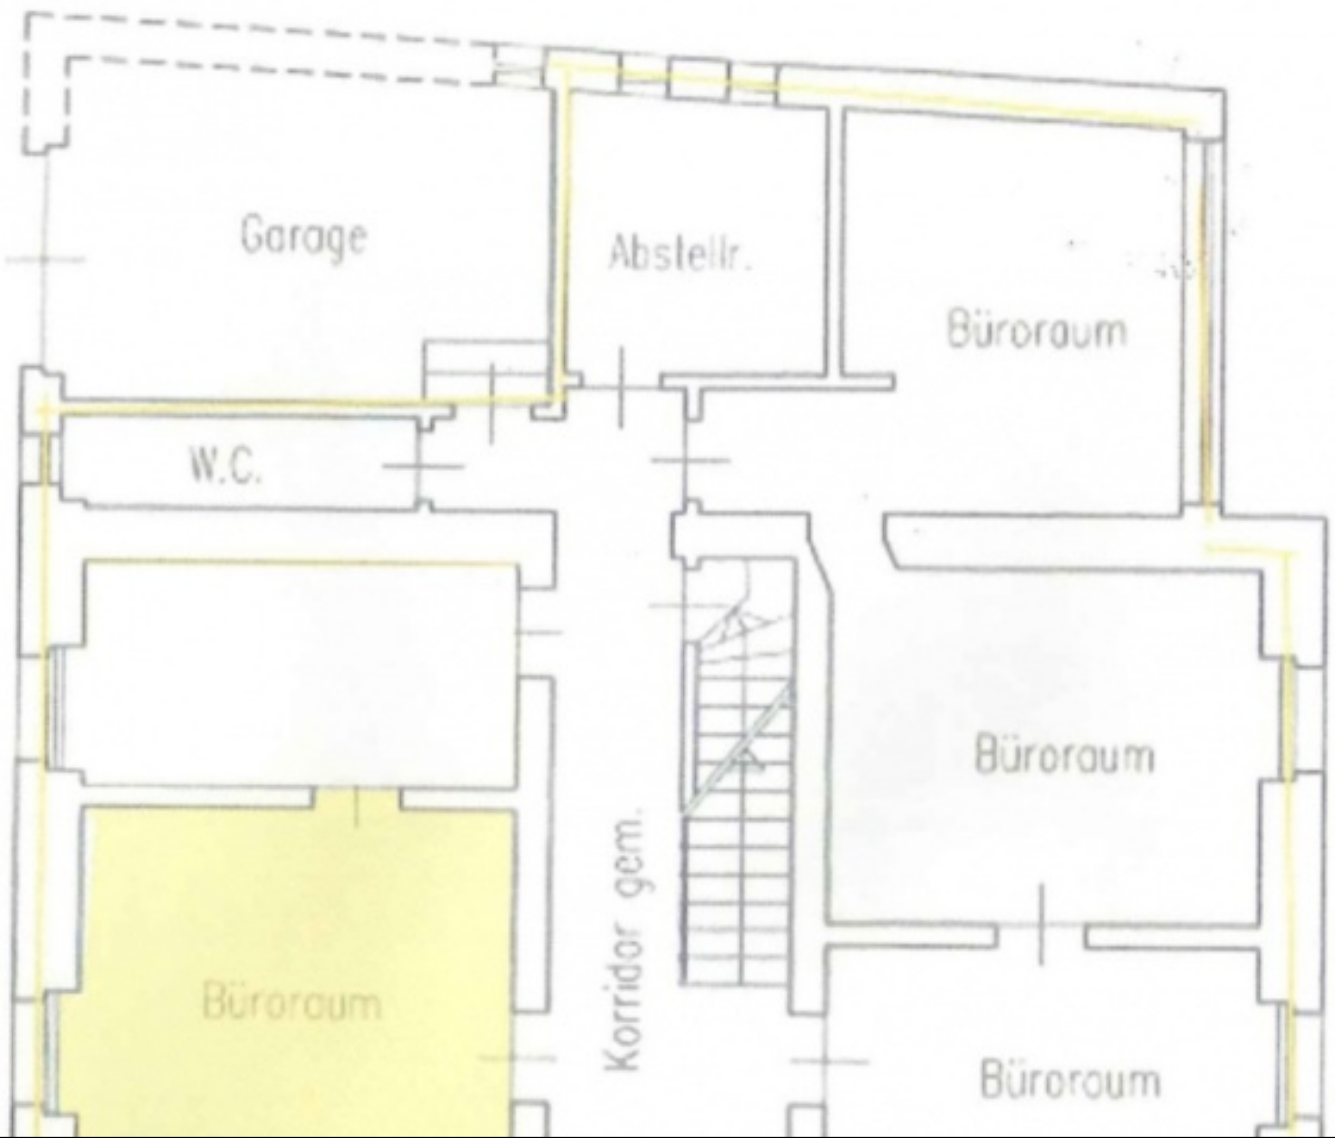

LOCAZIONE: Ufficio a Bressanone in Via Mercato Vecchio

Dati di base

Tipologia dell'oggetto	Ufficio/Studio / Ufficio
Località	Bressanone
Affitto senza spese	Prezzo a richiesta
ID	IW100647

Dettagli

Affitto senza spese
Affitto con spese

Prezzo a richiesta
540 €

Descrizione

Ufficio di ca. 20 mq in posizione centrale a Bressanone centro storico. Disponibile WC separato. Canone di locazione € 540,- spese incluse.

Offerenti

Immoalps Srl
Via Mercato Vecchio 32
39042 Bressanone