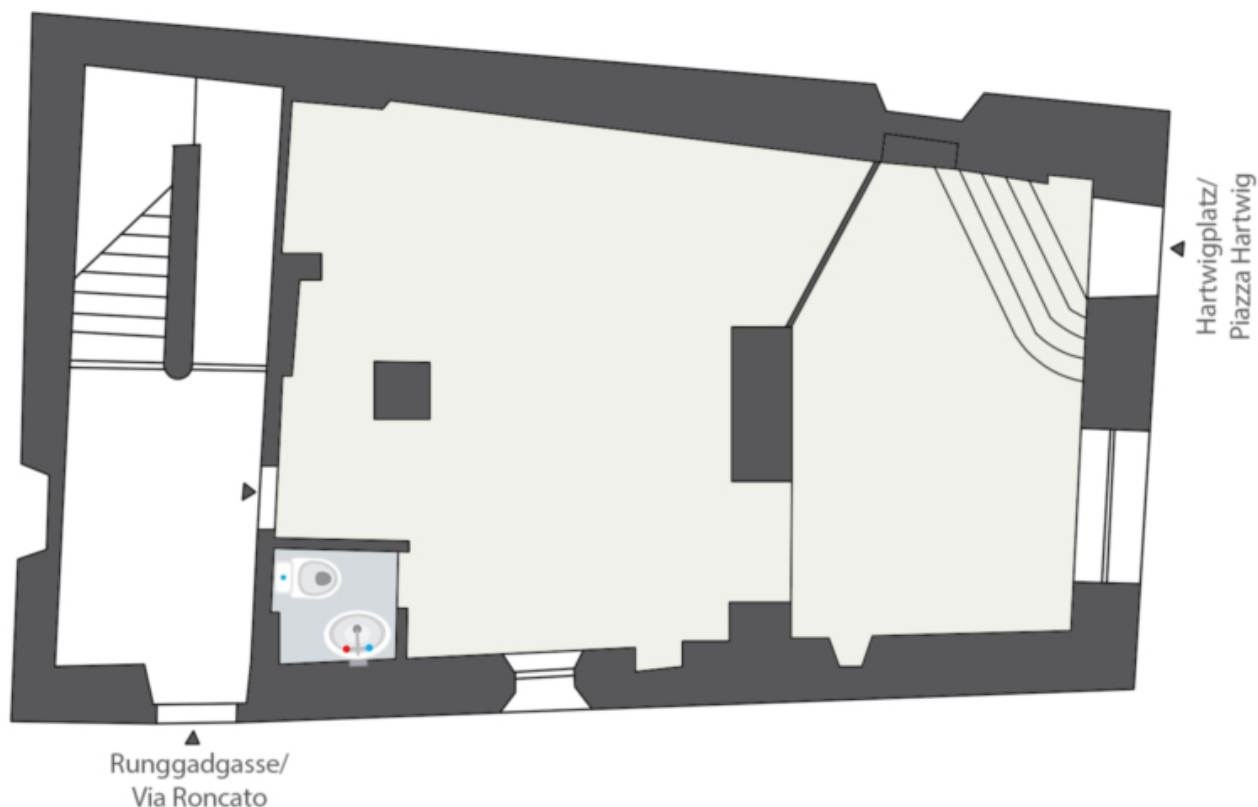

## Dati di base

Tipologia dell'oggetto	Negozio / Negozio al dettaglio
Località	Bressanone
Classe energetica	E
Superficie m	93.0
Stato	Non nuovo
Anno di costruzione	1995
Stato	Curato
ID	IW96512

## Dettagli

Superficie m 93.0

## Descrizione

**PARTICOLARITÀ:** situato al piano terra, completamente ristrutturato, struttura storica dell'edificio con imponenti volte, ampia area di presentazione, bagno integrato, superficie netta: 75,00mq.