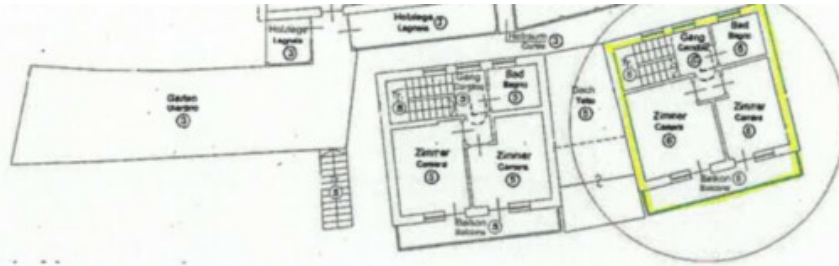

Casa pittoresca di montagna con balconi, giardino privato e vista panoramica

Dati di base

Tipologia dell'oggetto	Casa / Villa
Località	Bressanone
Prezzo d'acquisto	390'000 €
Superficie m	155.0
ID	IW97542

3. Untergeschoss Terzo piano interrato

**1. Untergeschoss
Primo piano interrato**

Dettagli

Prezzo d'acquisto	390'000 €
Superficie m	155.0
Posti macchina	1

Descrizione

Relax e benessere sopra Bressanone: Proponiamo in vendita una casa pittoresca di montagna con balconi, giardino privato e splendida vista in posizione panoramica.

La proprietà si sviluppa su quattro livelli ed è suddivisa come segue:

- Piano terra: cortile, garage, stanza, bagno, cantina
- Primo piano: cortile, legnaia, bagno, cucina, soggiorno, balcone, giardino
- Secondo piano: 2 stanze, bagno, balcone
- Soffitta