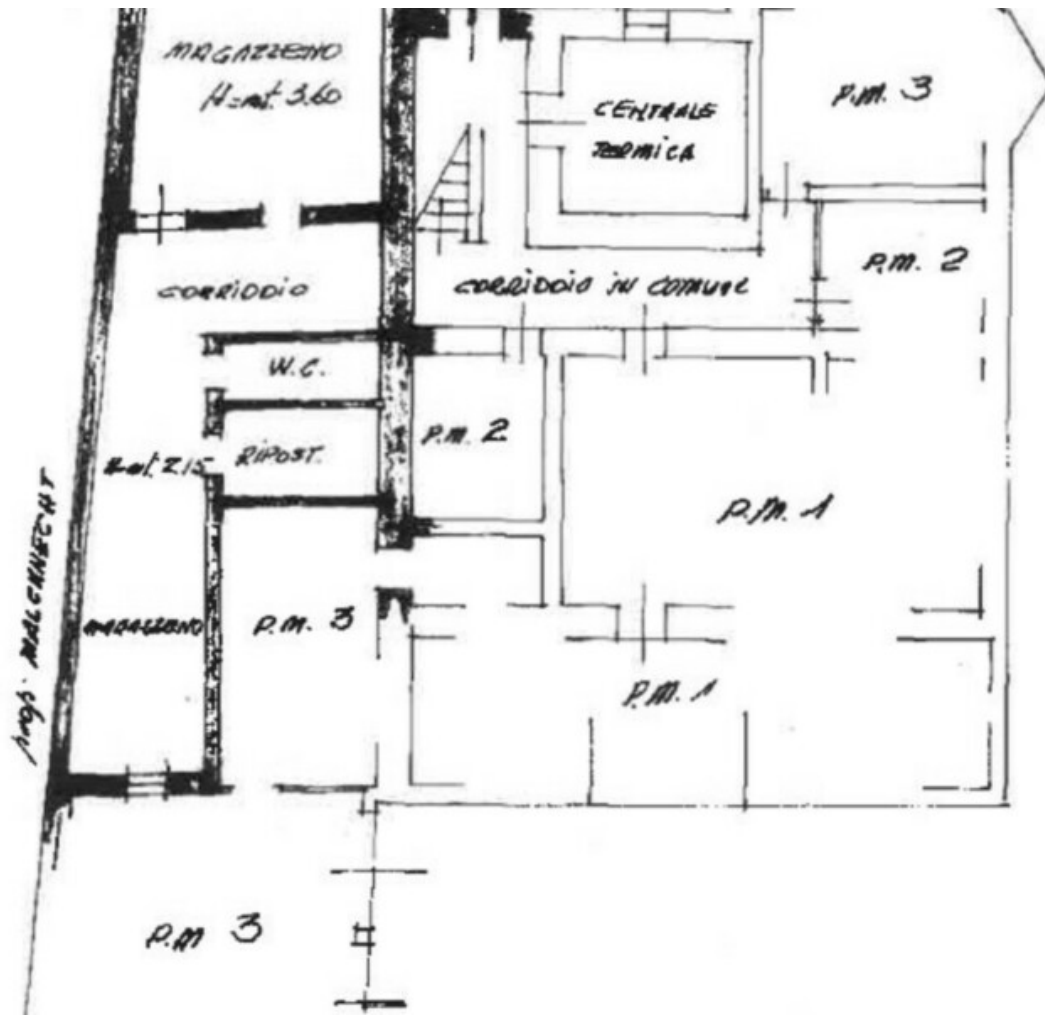

Magazzino in posizione molto centrale

Dati di base

Tipologia dell'oggetto	Artigianato/Industriale / Capannone
Località	Bressanone
Prezzo d'acquisto	145'000 €
Superficie m	88.0
ID	IW100742

Dettagli

Prezzo d'acquisto	145'000 €
Superficie m	88.0

Descrizione

Proponiamo in vendita un immobile molto interessante con numerose possibilità di progettazione.

Si tratta di un magazzino al piano terra di una bellissima casa.

Il magazzino è composto da due vani, un disimpegno, un bagno e un ripostiglio.