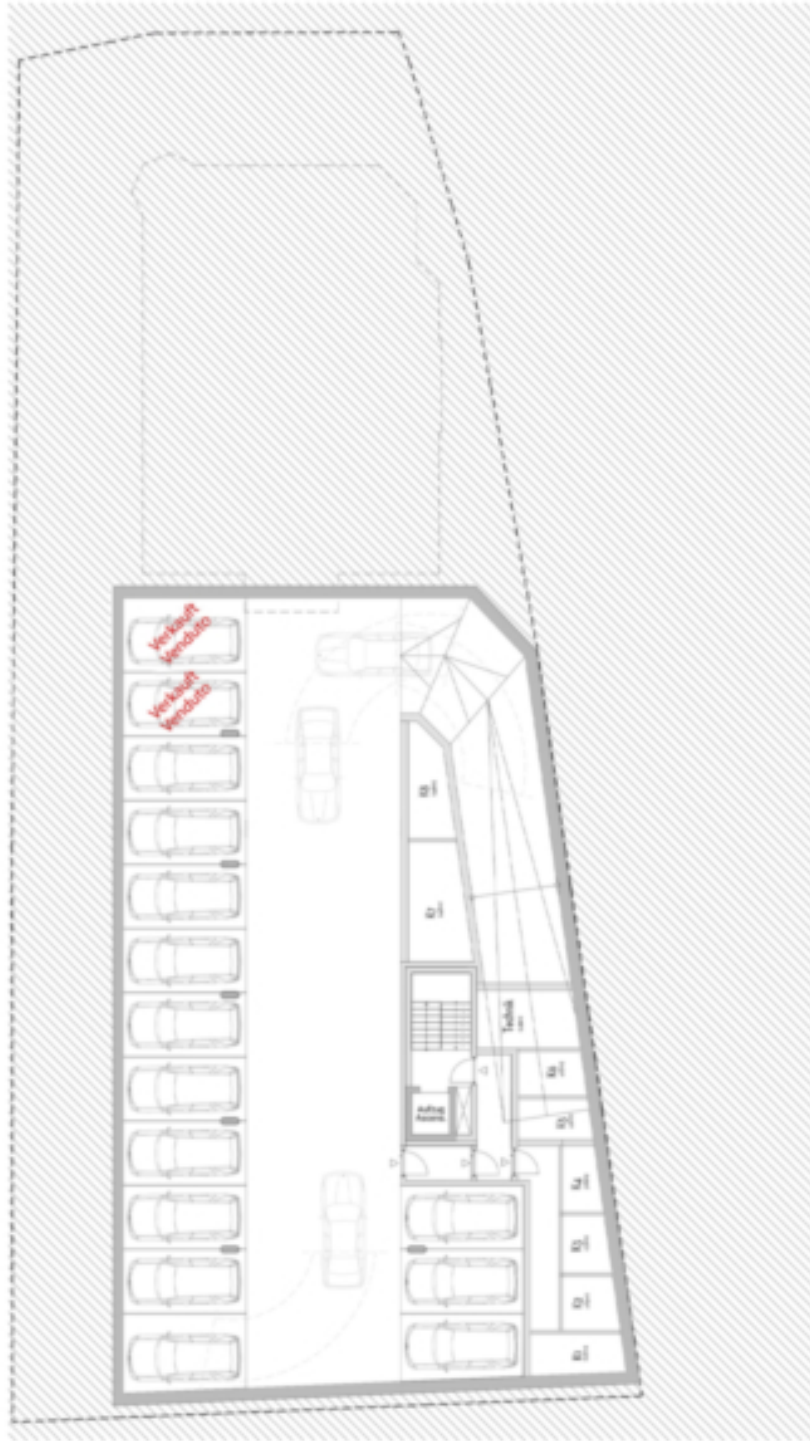

A1 A - Bilocale con terrazza

Dati di base

Tipologia dell'oggetto	Appartamento / Piano
Località	Bressanone
Via, N°	Via Plose 2
Camere	2
Piano	0
Prezzo d'acquisto	Prezzo a richiesta
Superficie m	55.1
Anno di costruzione	2024
ID	IW99562

Prezzi

Prezzo d'acquisto
Superfici

Prezzo a richiesta

Superficie m
Superficie netta m
Cantina m

55.1
28.3
7.5

Balcone/Terrazza m 39.5
Numero superfici

Camere da letto 1
Bagni 1

Arredo

Tipo di riscaldamento A pavimento
Ascensore Ascensore
Munito di cantina Sì

Descrizione

Questo bilocale si trova al piano terra ed è composto da un cucina abitabile, una camera da letto, un bagno, una terrazza e una cantina.