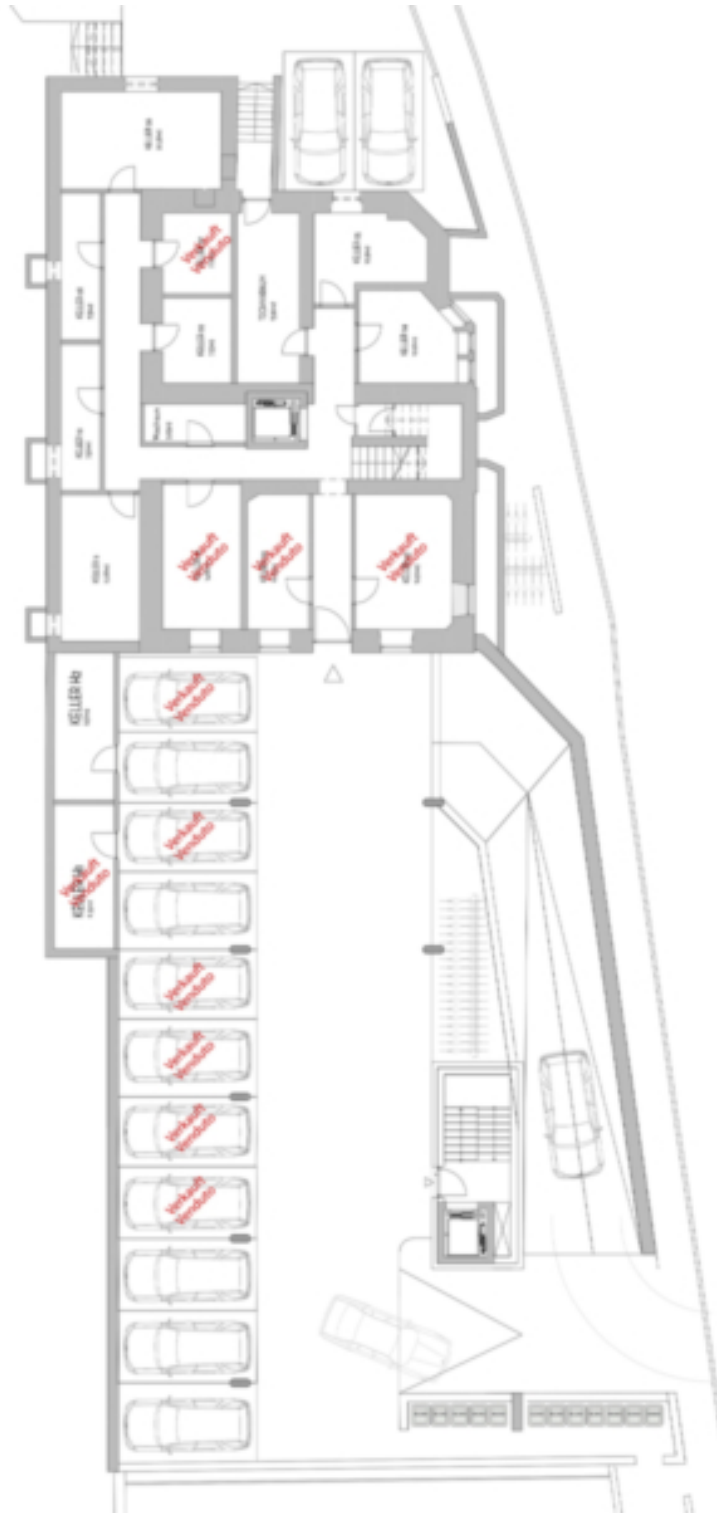

A1 A - Bilocale con terrazza

Dati di base

Tipologia dell'oggetto	Appartamento / Piano
Località	Bressanone
Via, N°	Via Plose 2
Camere	2
Piano	0
Prezzo d'acquisto	Prezzo a richiesta
Superficie m	55.1
Anno di costruzione	2024
ID	IW99562

Prezzi

Prezzo d'acquisto
Superfici

Prezzo a richiesta

Superficie m
Superficie netta m
Cantina m

55.1
28.3
7.5

Balcone/Terrazza m 39.5
Numero superfici

Camere da letto 1
Bagni 1

Arredo

Tipo di riscaldamento A pavimento
Ascensore Ascensore
Munito di cantina Sì

Descrizione

Questo bilocale si trova al piano terra ed è composto da un cucina abitabile, una camera da letto, un bagno, una terrazza e una cantina.