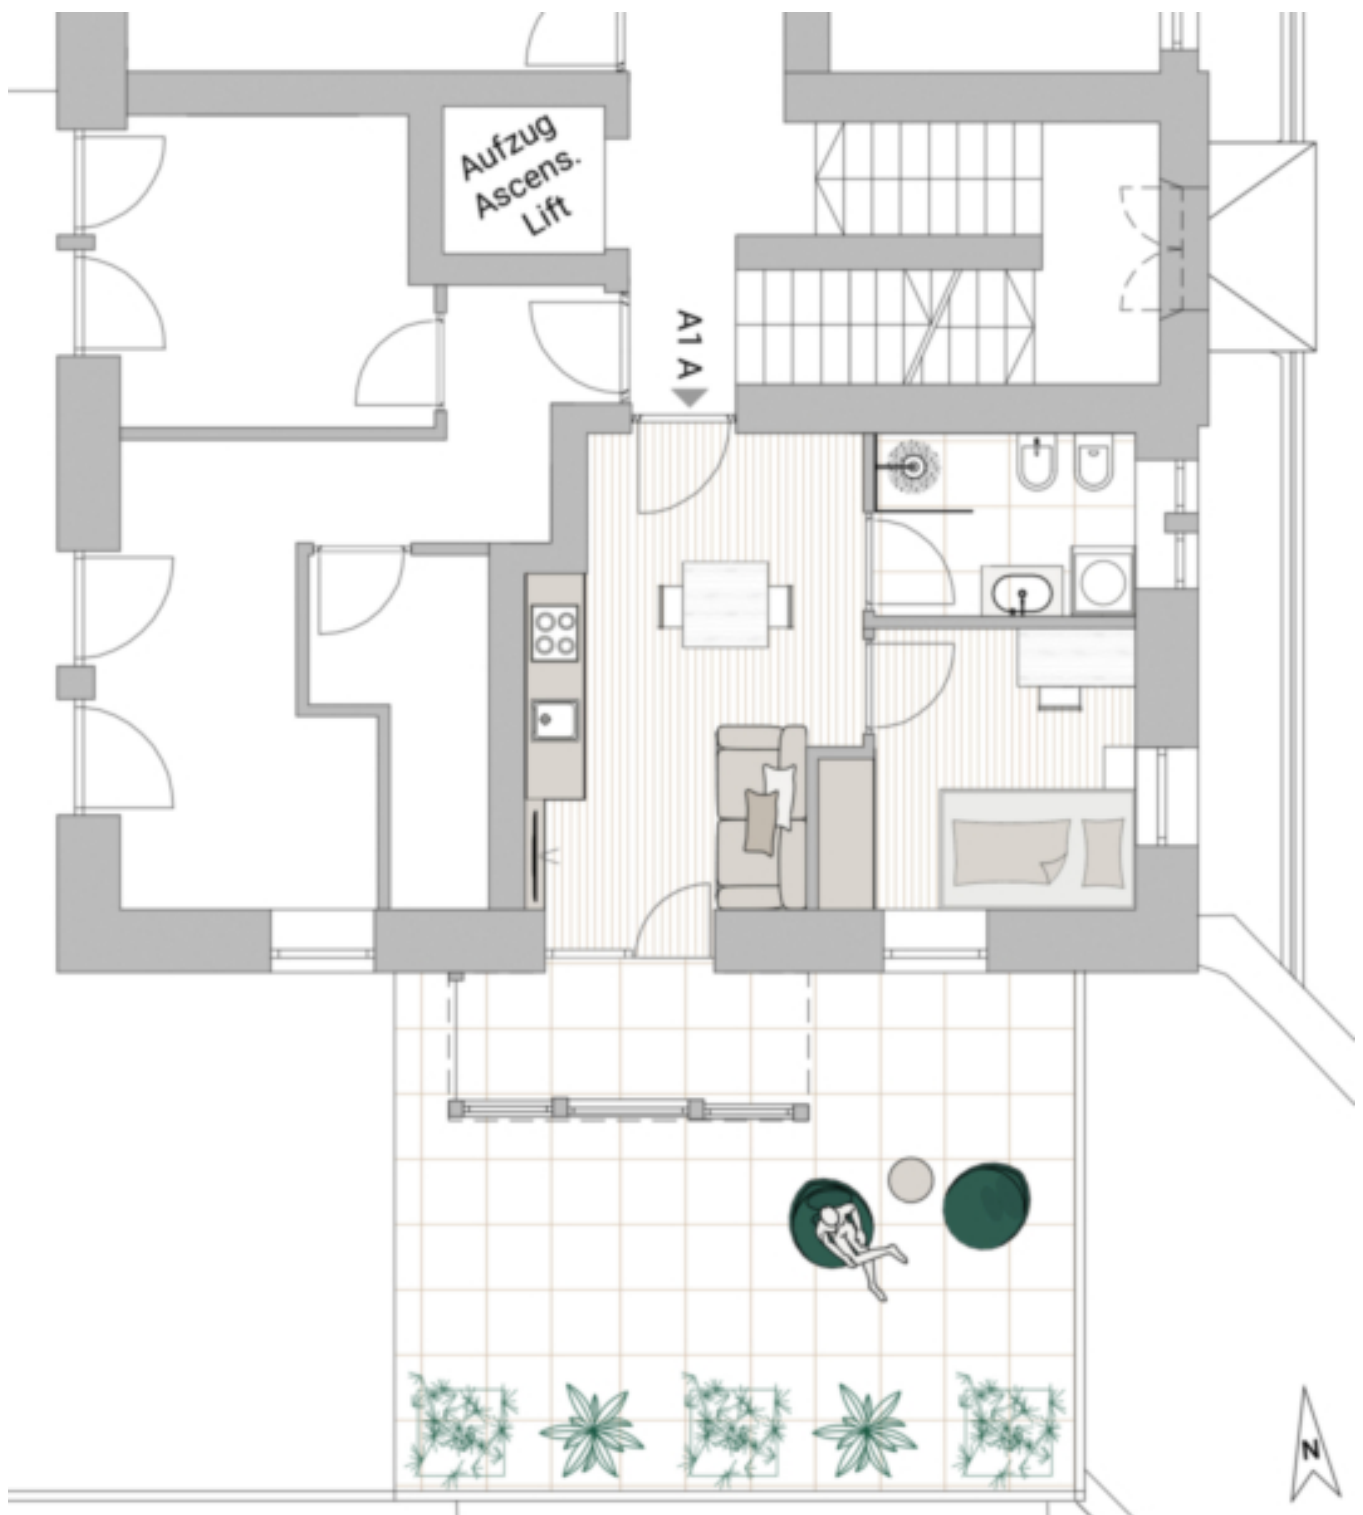

A1 A - Bilocale con terrazza

Dati di base

Tipologia dell'oggetto	Appartamento / Piano
Località	Bressanone
Via, N°	Via Plose 2
Camere	2
Piano	0
Prezzo d'acquisto	Prezzo a richiesta
Superficie m	55.1
Anno di costruzione	2024
ID	IW99562

Prezzi

Prezzo d'acquisto
Superfici

Prezzo a richiesta

Superficie m
Superficie netta m
Cantina m

55.1
28.3
7.5

Balcone/Terrazza m 39.5
Numero superfici

Camere da letto 1
Bagni 1

Arredo

Tipo di riscaldamento A pavimento
Ascensore Ascensore
Munito di cantina Sì

Descrizione

Questo bilocale si trova al piano terra ed è composto da un cucina abitabile, una camera da letto, un bagno, una terrazza e una cantina.