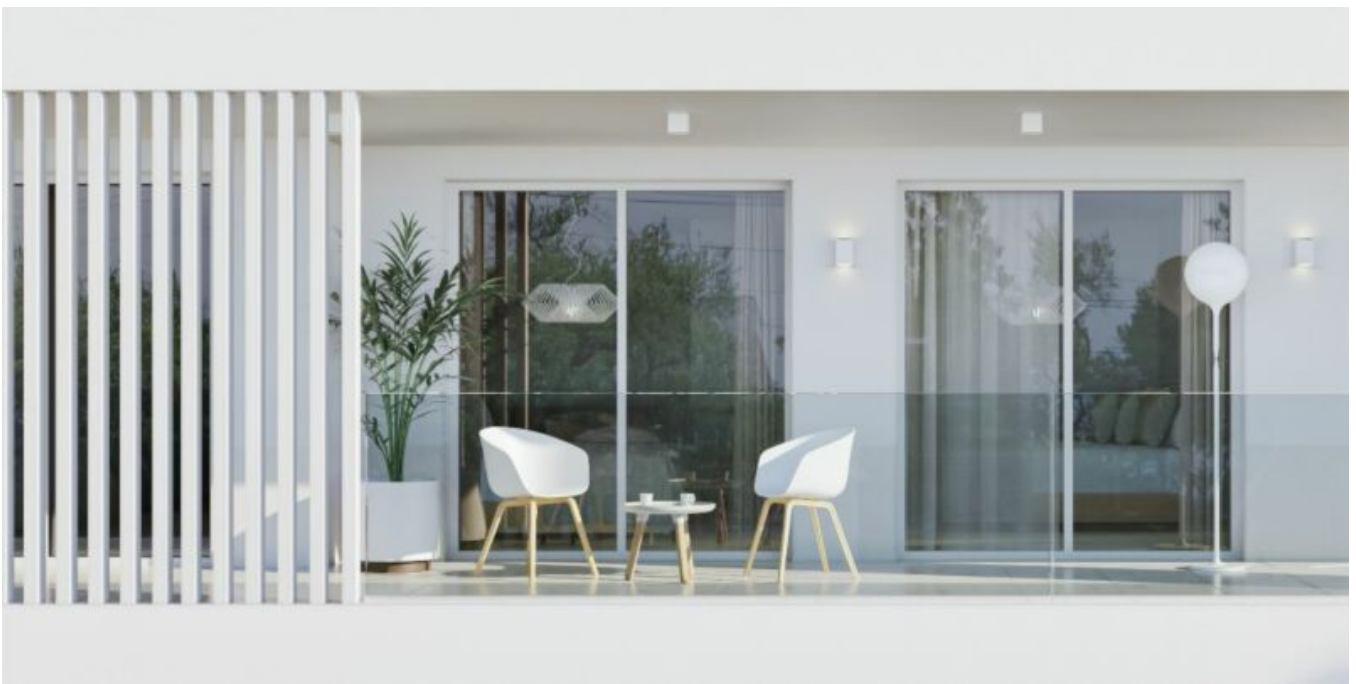

The White Residence: la tua casa esclusiva con ampie finestre, comfort moderni e un'oasi verde. verde. Scopri il tuo piccolo bilocale al piano terra:

Dati di base

Tipologia dell'oggetto	Appartamento
Località	Bressanone
Camere	2
Piano	0
Prezzo d'acquisto	Prezzo a richiesta
Superficie m	50.0
Anno di costruzione	2024
ID	IW97045

Bagni 1

Camera giorno/notte 1

Arredo

Munito di cantina Sì

Descrizione

La Residenza Bianca – QUITE.URBAN.LIVING

Nella progettazione architettonica del complesso residenziale "The White Residence", l'attenzione focalizzata su ampie superfici vetrate, in particolare sui lati sud, ovest ed est, al fine di garantire la massima qualità abitativa. Particolare importanza viene dedicata a una costruzione ad alta efficienza energetica, per garantire il massimo comfort abitativo.

"The White Residence" composto da due corpi di fabbrica e dispone di un parcheggio interrato con annessi locali cantina, posti auto e parcheggi e-bike al piano terra. Ogni appartamento avrà il proprio giardino privato, terrazzi o logge.