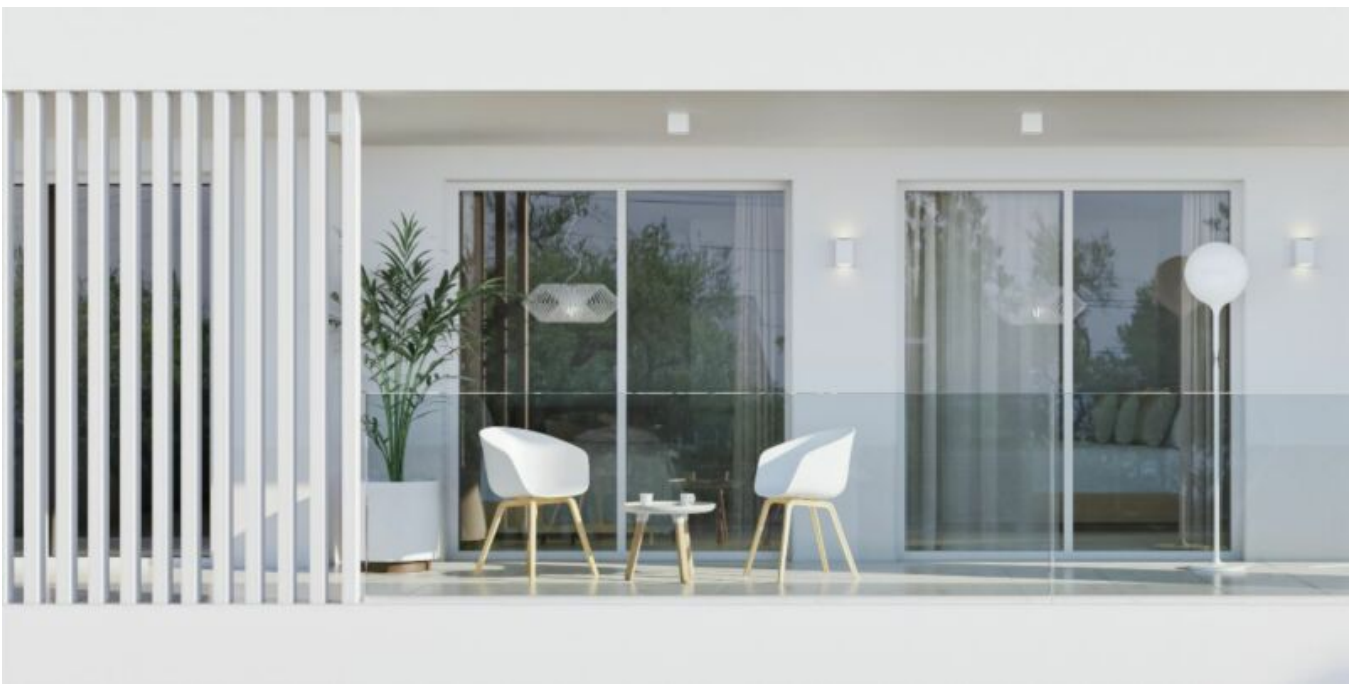

The White Residence: La tua casa esclusiva con ampie finestre, comfort moderni e un ampio terrazzo. Scopri il tuo appartamento di 4 locali al 1° piano

Dati di base

Tipologia dell'oggetto	Appartamento
Località	Bressanone
Camere	4
Piano	1
Prezzo d'acquisto	Prezzo a richiesta
Superficie m	113.0
Anno di costruzione	2024
ID	IW95381

Munito di cantina	Sì
-------------------	----

Descrizione

La Residenza Bianca – QUITE.URBAN.LIVING

Nella progettazione architettonica del complesso residenziale "The White Residence", l'attenzione focalizzata su ampie superfici vetrate, in particolare sui lati sud, ovest ed est, al fine di garantire la massima qualità abitativa. Particolare importanza viene dedicata a una costruzione ad alta efficienza energetica, per garantire il massimo comfort abitativo.

"The White Residence" composto da due corpi di fabbrica e dispone di un parcheggio interrato con annessi locali cantina, posti auto e parcheggi e-bike al piano terra. Ogni appartamento avrà il proprio giardino privato, terrazzi o logge.