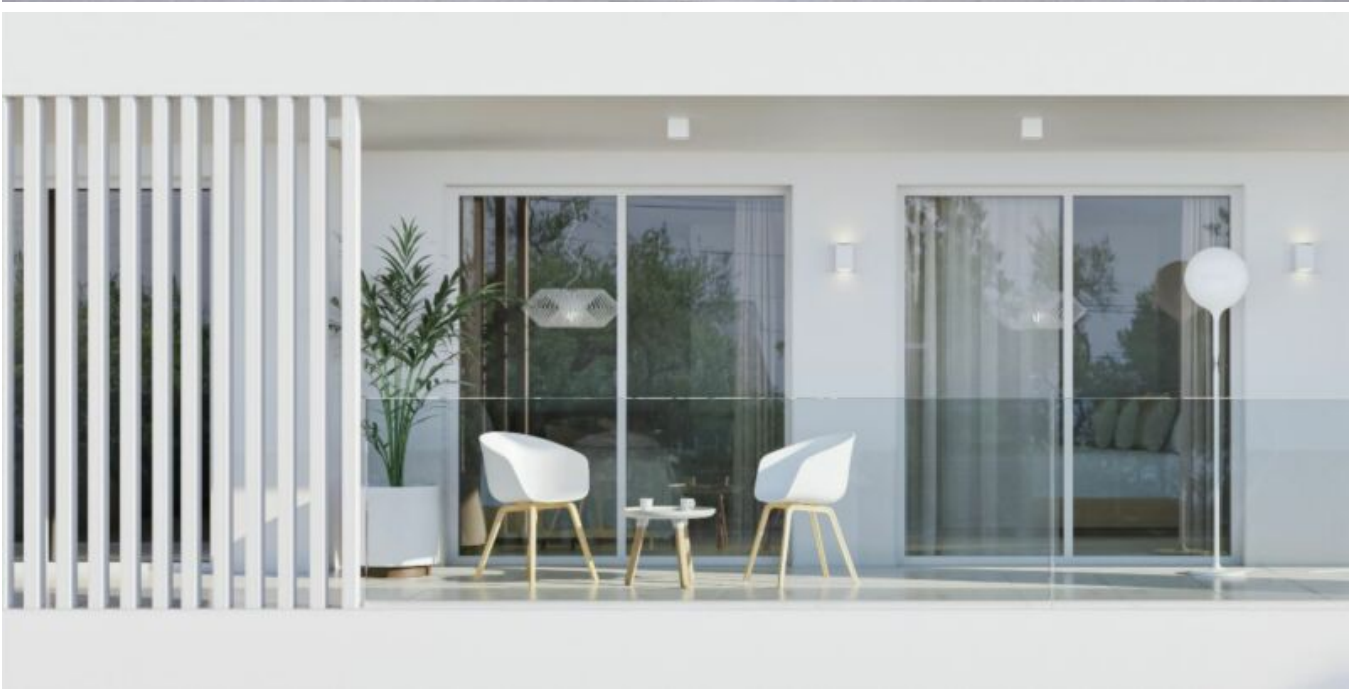

The White Residence: la tua casa esclusiva con ampie finestre, comfort moderni e un'oasi verde. verde. Scopri il tuo piccolo bilocale al piano terra:

Dati di base

Tipologia dell'oggetto	Appartamento
Località	Bressanone
Camere	2
Piano	0
Prezzo d'acquisto	Prezzo a richiesta
Superficie m	53.0
Anno di costruzione	2024
ID	IW95380

Bagni 1

Camera giorno/notte 1

Arredo

Munito di cantina Sì

Descrizione

La Residenza Bianca – QUITE.URBAN.LIVING

Nella progettazione architettonica del complesso residenziale "The White Residence", l'attenzione focalizzata su ampie superfici vetrate, in particolare sui lati sud, ovest ed est, al fine di garantire la massima qualità abitativa. Particolare importanza viene dedicata a una costruzione ad alta efficienza energetica, per garantire il massimo comfort abitativo.

"The White Residence" composto da due corpi di fabbrica e dispone di un parcheggio interrato con annessi locali cantina, posti auto e parcheggi e-bike al piano terra. Ogni appartamento avrà il proprio giardino privato, terrazzi o logge.