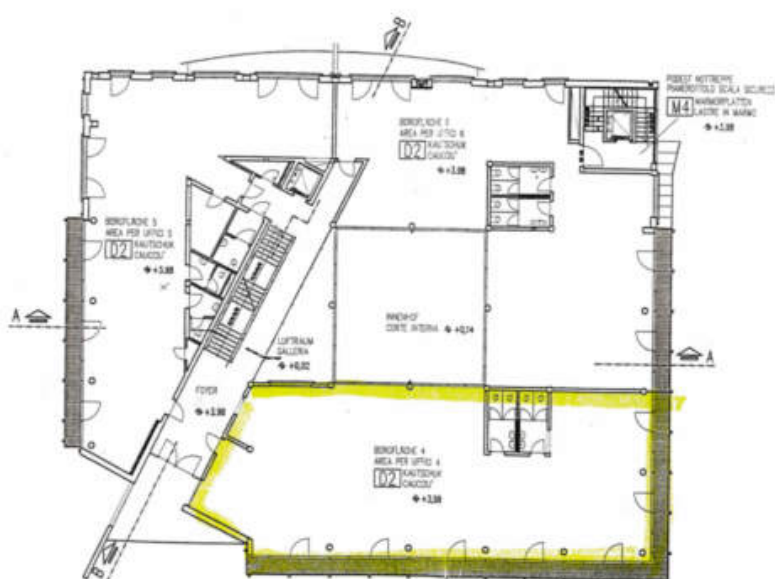

AFFITTASI ufficio rappresentativo nell'Airportcenter

Dati di base

Tipologia dell'oggetto	Ufficio/Studio
Località	Bolzano
Classe energetica	D
Affitto senza spese	2'500 €
Superficie m	311.0
Stato	Non nuovo
ID	IW88973

GRUNDRISS 1. OBERGESCHOSS

M. 1:200

Dettagli

Affitto senza spese	2'500 €
Superficie m	311.0