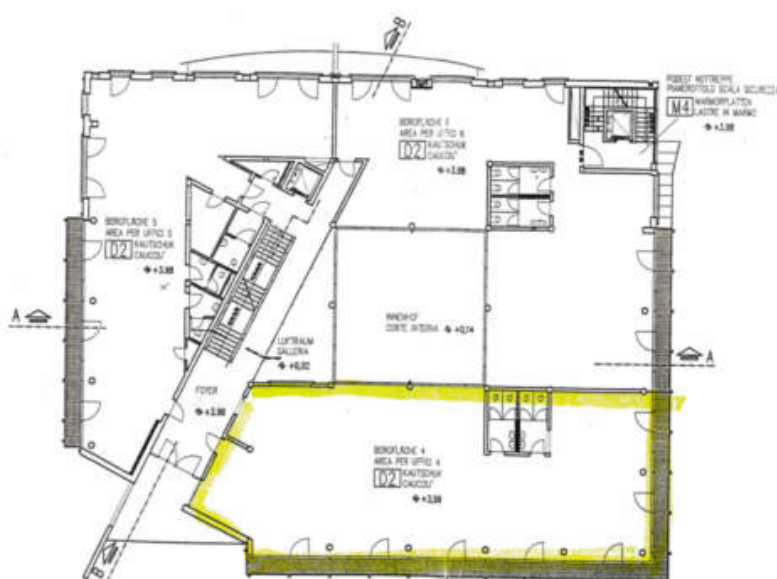

AFFITTASI ufficio rappresentativo nell'Airportcenter

Dati di base

Tipologia dell'oggetto	Ufficio/Studio
Località	Bolzano
Classe energetica	D
Affitto senza spese	2'500 €
Superficie m	311.0
Stato	Non nuovo
ID	IW88973

GRUNDRISS 1. OBERGESCHOSS

M. 1:200

Dettagli

Affitto senza spese	2'500 €
Superficie m	311.0