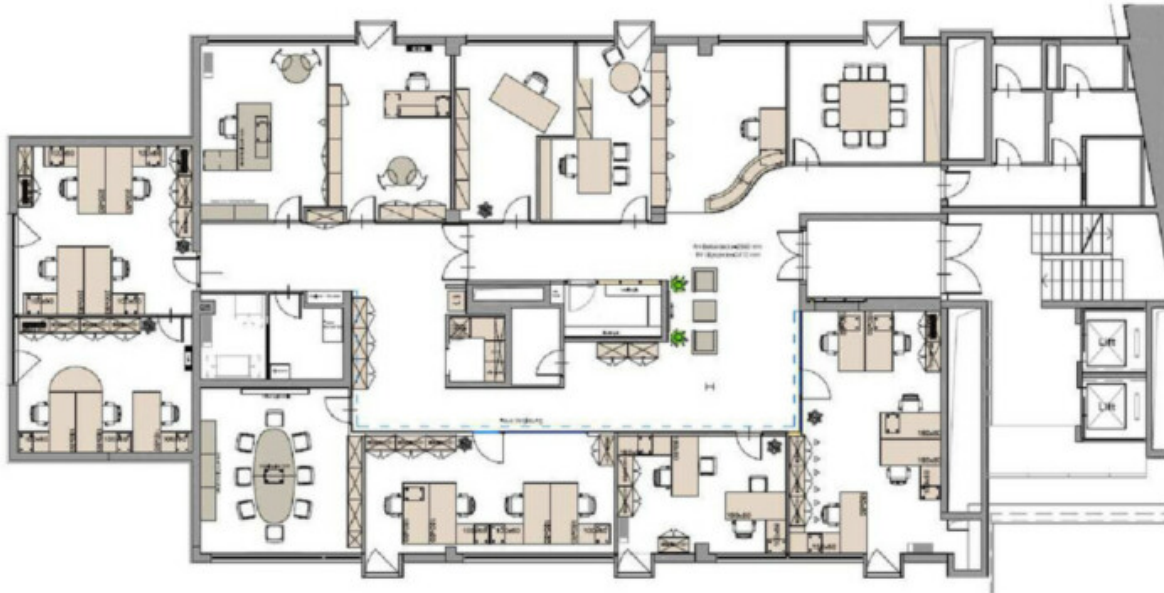

# Ufficio spazioso nel centro storico, edificio rappresentativo

## Dati di base

Tipologia dell'oggetto	Ufficio/Studio / Ufficio
Località	Bolzano
Superficie m	500.0
ID	IW87805

1° Piano Greif Center ca. 500m<sup>2</sup> (superficie commerciale lorda) + Giardino/Terrazza

L'arredamento disegnato è indicativo e non corrisponde più per tutti gli uffici allo stato attuale

Gli spazi sono strutturati a partire da una zona Reception e un corridoio circolare che collega 12 uffici indipendenti, doppi servizi, 3 piccoli locali ad uso server/ripostiglio.

La superficie complessiva è di ca. 500 mq commerciali. Presente ampio giardino/terrazza ad uso esclusivo con corre lungo l'intero perimetro esterno dell'ufficio.