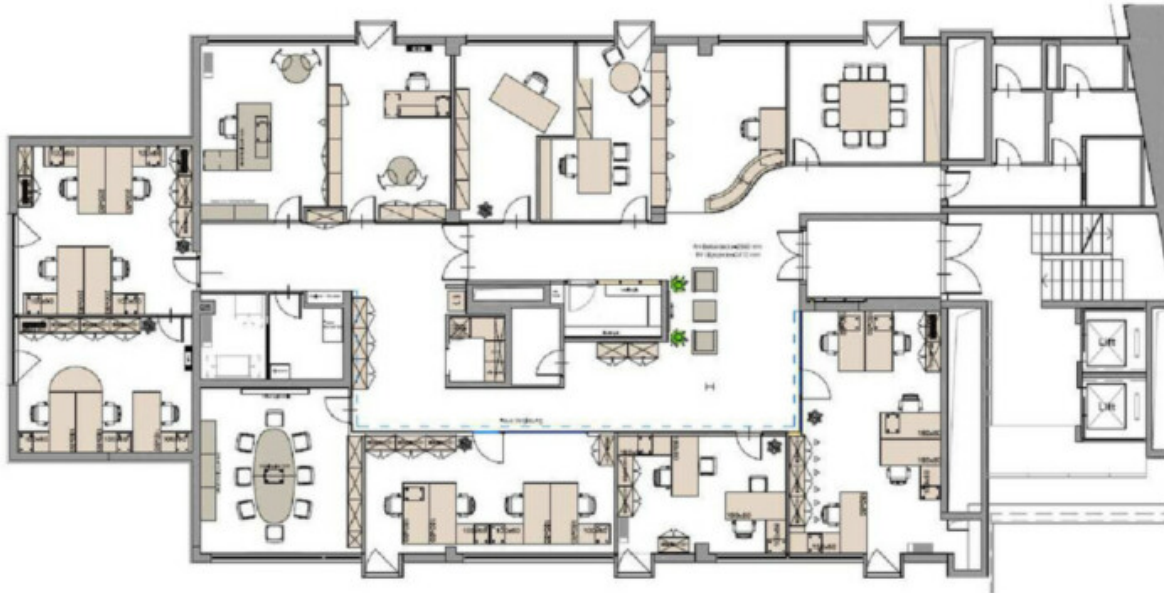

Ufficio spazioso nel centro storico, edificio rappresentativo

Dati di base

Tipologia dell'oggetto	Ufficio/Studio / Ufficio
Località	Bolzano
Superficie m	500.0
ID	IW87805

1° Piano Greif Center ca. 500m² (superficie commerciale lorda) + Giardino/Terrazza

L'arredamento disegnato è indicativo e non corrisponde più per tutti gli uffici allo stato attuale

Dettagli

Superficie m 500.0

Descrizione

Proponiamo a pochi passi da piazza Walther in contesto centrale e prestigioso, ufficio di ampia metratura posto al primo piano all'interno del Greif Center in Via della Rena. Situato all'interno di un palazzo prestigioso.

Gli spazi sono strutturati a partire da una zona Reception e un corridoio circolare che collega 12 uffici indipendenti, doppi servizi, 3 piccoli locali ad uso server/ripostiglio.

La superficie complessiva è di ca. 500 mq commerciali. Presente ampio giardino/terrazza ad uso esclusivo con corre lungo l'intero perimetro esterno dell'ufficio.