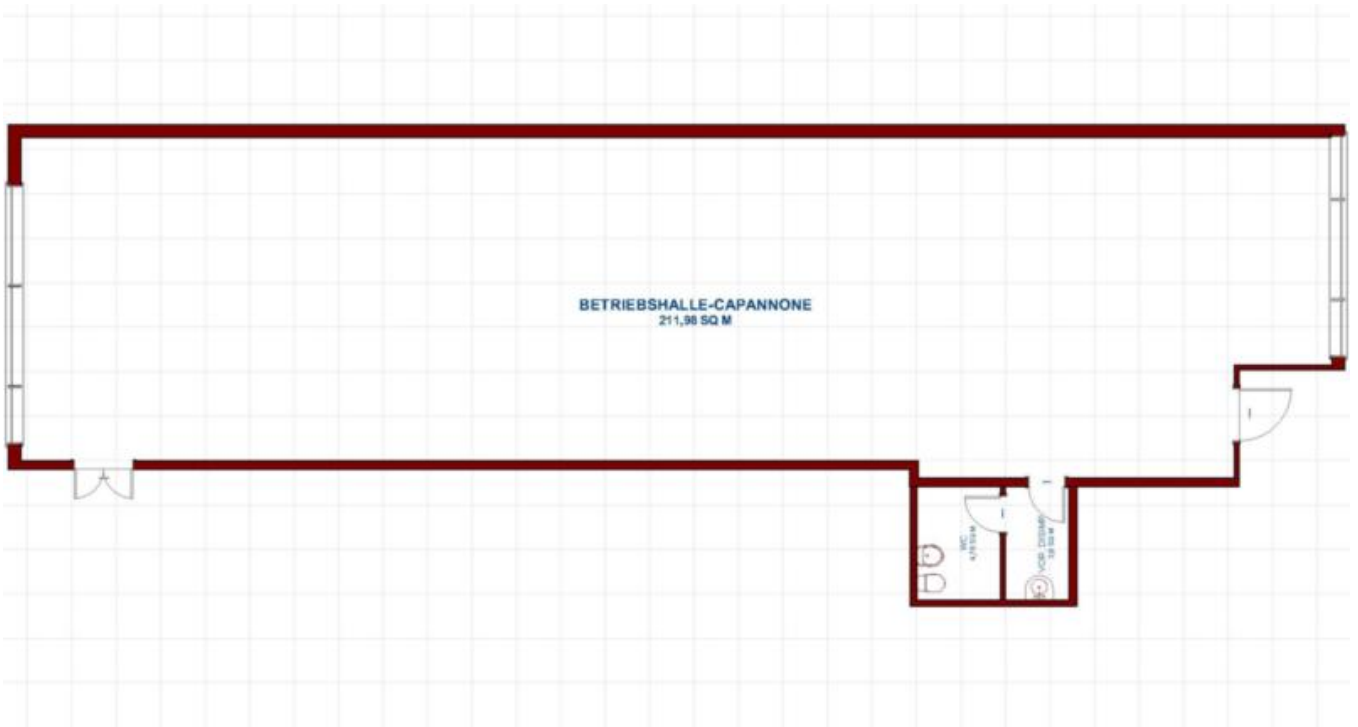

Locale commerciale in vendita, zona industriale di Bolzano

Dati di base

Tipologia dell'oggetto	Ufficio/Studio / Ufficio
Località	Bolzano
Via, N°	Industriezone
Classe energetica	G
Prezzo d'acquisto	200'000 €
Superficie m	240.0
Stato	Non nuovo
Stato	Grezzo
ID	IW67942

Dettagli

Prezzo d'acquisto	200'000 €
Superficie m	240.0

Descrizione

Locale commerciale in vendita, zona industriale di Bolzano

L'immobile si trova al 2° piano, facile e comodo da raggiungere con un ascensore spazioso. L'edificio commerciale è disposto su 4 livelli, oltre piano garage. Un ampio montauto (ascensore per auto) consente lo stoccaggio di materiali voluminosi e ingombranti ai piani superiori. L'immobile è rimasto allo stato grezzo in modo che l'interno possa essere progettato e diviso individualmente. APE G