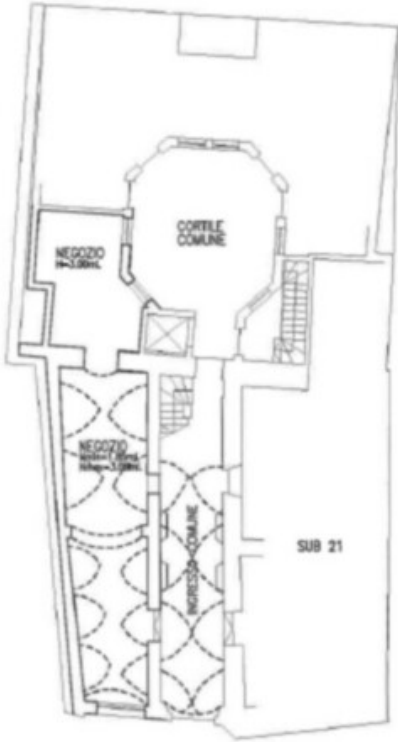

## Dati di base

Tipologia dell'oggetto	Negozio / Negozio
Località	Bolzano
Affitto senza spese	2'500 €
Superficie m	97.0
ID	IW99686

PIANO TERRA

PIANO 1° INTERRATO  
H=2.40ml.

Orientamento / Orientierung

Scala / Maßstab 1: 200

Dettagli

Affitto senza spese                      2'500 €  
Superficie m                                97.0