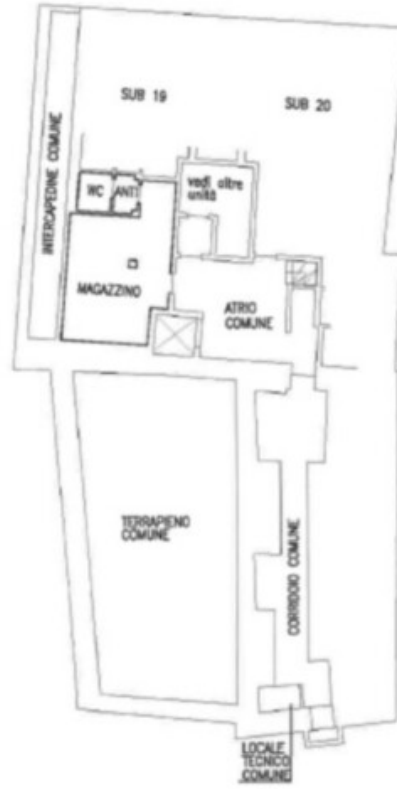

## Dati di base

Tipologia dell'oggetto	Negozio / Negozio
Località	Bolzano
Affitto senza spese	2'500 €
Superficie m	97.0
ID	IW99686

PIANO TERRA

PIANO 1° INTERRATO  
H=2.40ml.

Orientamento / Orientierung

Scala / Maßstab 1: 200

Dettagli

Affitto senza spese                      2'500 €  
Superficie m                                97.0