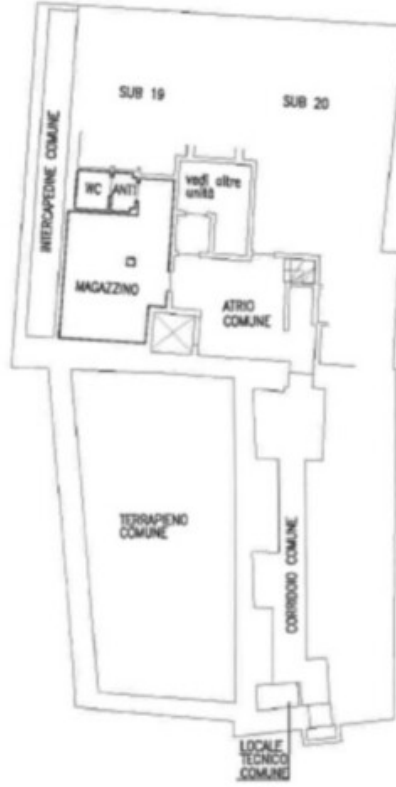

## Dati di base

Tipologia dell'oggetto	Negozio / Negozio
Località	Bolzano
Affitto senza spese	2'500 €
Superficie m	97.0
ID	IW99686

PIANO TERRA

PIANO 1° INTERRATO  
H=2.40ml.

Orientamento / Orientierung

Scala / Maßstab 1: 200

Dettagli

Affitto senza spese                      2'500 €  
Superficie m                                97.0