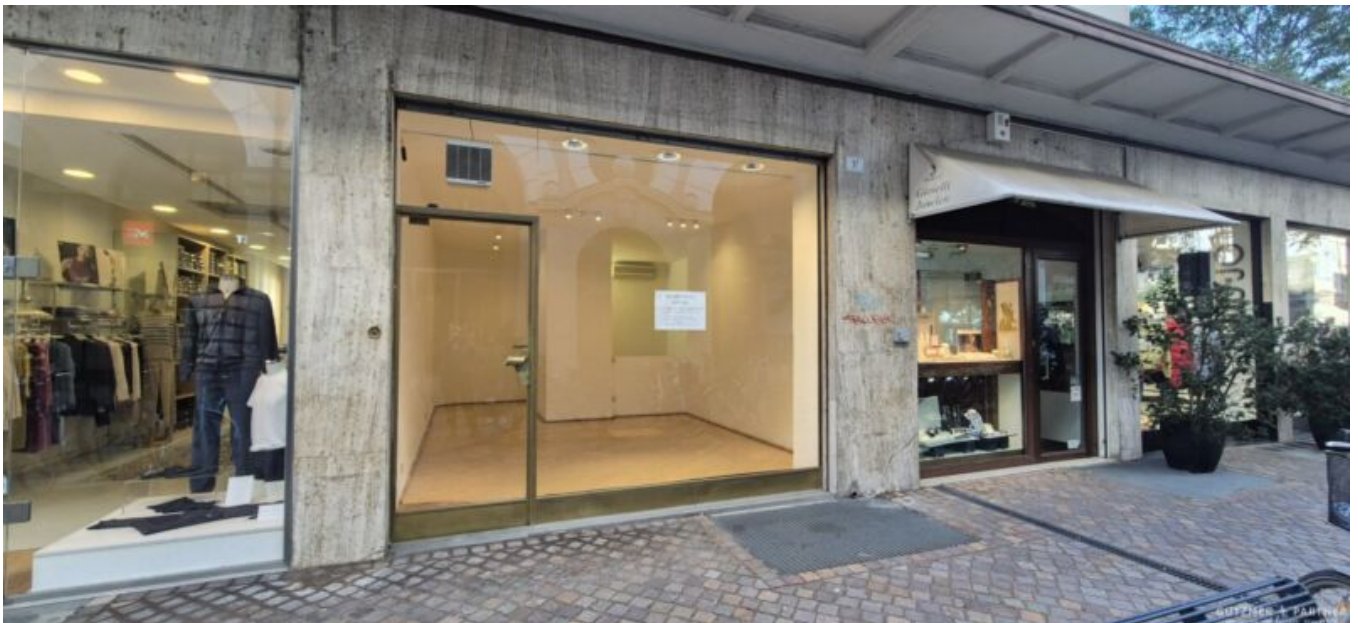

Affitto negozio/boutique centro storico di Bolzano

Dati di base

Tipologia dell'oggetto	Negozio / Negozio
Località	Bolzano
Classe energetica	G
Prezzo d'acquisto	1'650 €
Superficie m	50.0
Stato	Non nuovo
Stato	Come nuovo
ID	IW102585

4,9/5

So bewerten uns unsere Kunden.

È il punteggio delle recensioni
che ci lasciano i nostri clienti.

www.gutzmer.it

Dettagli

Prezzo d'acquisto	1'650 €
Superficie m	50.0

Descrizione

Zona pedonale. Via Leonardo-da-Vinci.

Situato a due passi dalla rinomata Piazza Erbe, in Via Leonardo da Vinci, questo affascinante negozio, nel cuore del centro storico di Bolzano, è pronto a diventare il tuo nuovo spazio commerciale. Con i suoi 50 metri quadrati di superficie e una vetrina che si affaccia direttamente sulla strada (pedonale), questo locale offre un'opportunità unica per chi desidera aprire o espandere il proprio negozio in una delle zone più frequentate e prestigiose della città. **SUBITO DISPONIBILE.**

Caratteristiche Principali:

- Posizione privilegiata nel centro storico di Bolzano, in zona pedonale.
- Ampia vetrina fronte strada per massima visibilità.
- Superficie di 50m2, ideale per varie attività commerciali.
- Spazio luminoso e accogliente, pronto per essere personalizzato secondo le tue esigenze.
- Vicinanza a importanti attrazioni turistiche, negozi e servizi
- Canone affitto molto interessante: Euro 1.650,00/mese + spese.