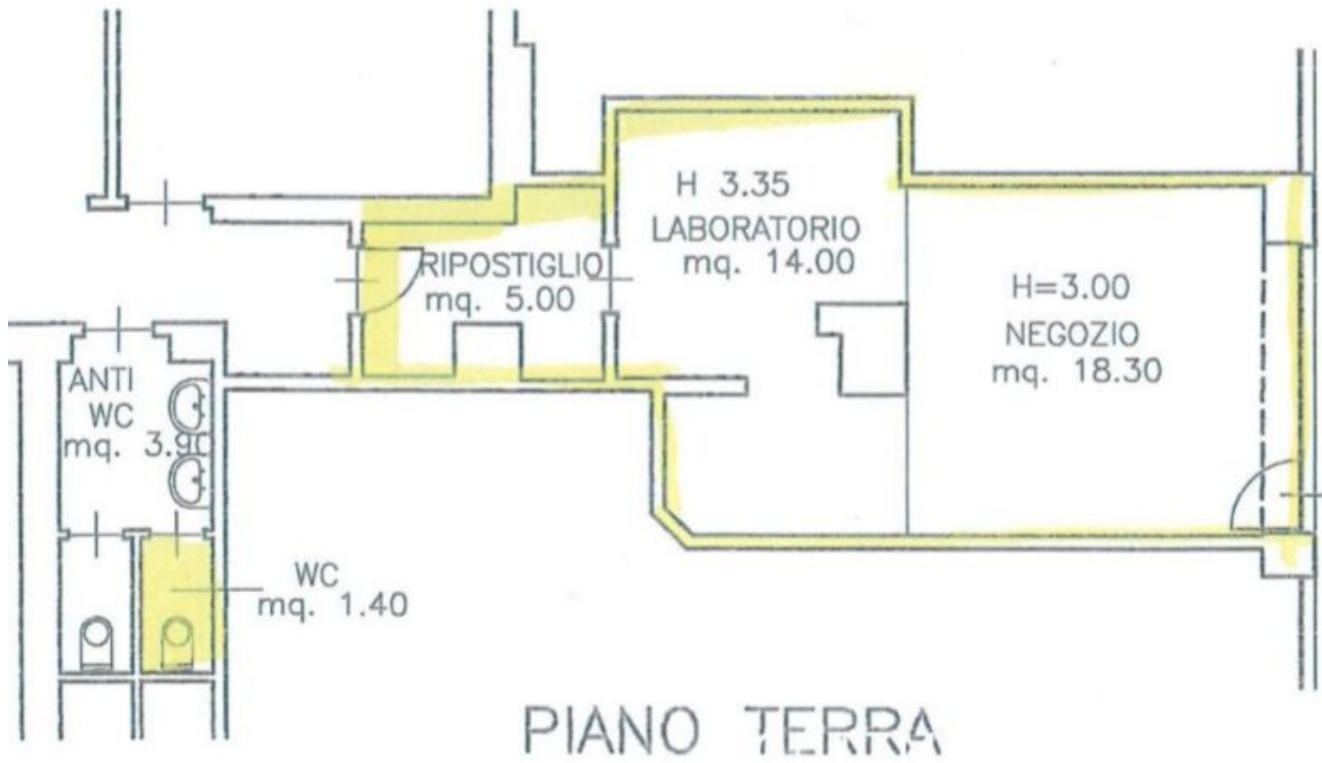

Affitto negozio/boutique centro storico di Bolzano

Dati di base

Tipologia dell'oggetto	Negozio / Negozio
Località	Bolzano
Classe energetica	G
Prezzo d'acquisto	1'650 €
Superficie m	50.0
Stato	Non nuovo
Stato	Come nuovo
ID	IW102585

Situato a due passi dalla rinomata Piazza Erbe, in Via Leonardo da Vinci, questo affascinante negozio, nel cuore del centro storico di Bolzano, è pronto a diventare il tuo nuovo spazio commerciale. Con i suoi 50 metri quadrati di superficie e una vetrina che si affaccia direttamente sulla strada (pedonale), questo locale offre un'opportunità unica per chi desidera aprire o espandere il proprio negozio in una delle zone più frequentate e prestigiose della città. **SUBITO DISPONIBILE.**

Caratteristiche Principali:

- Posizione privilegiata nel centro storico di Bolzano, in zona pedonale.
- Ampia vetrina fronte strada per massima visibilità.
- Superficie di 50m2, ideale per varie attività commerciali.
- Spazio luminoso e accogliente, pronto per essere personalizzato secondo le tue esigenze.
- Vicinanza a importanti attrazioni turistiche, negozi e servizi
- Canone affitto molto interessante: Euro 1.650,00/mese + spese.