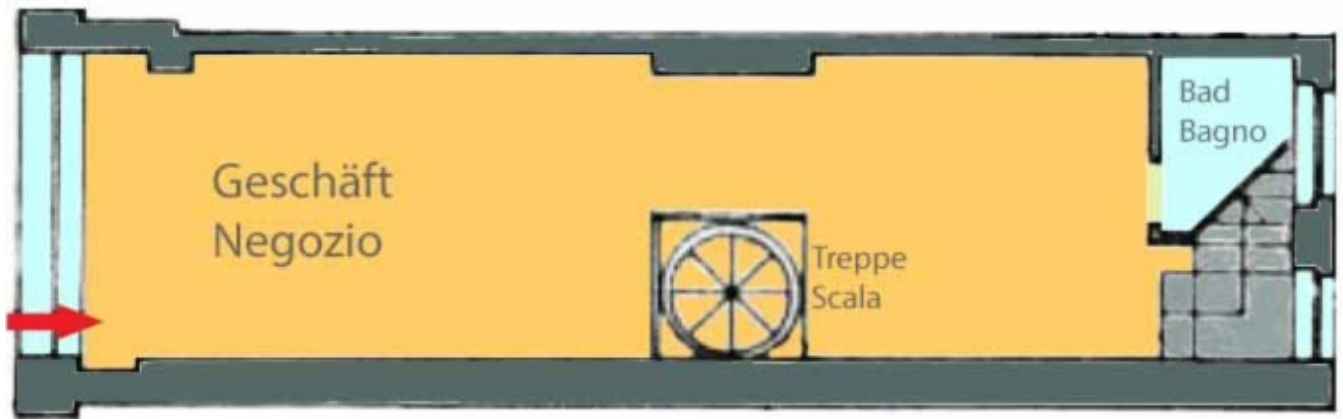

Gelateria/caffè in posizione strategica

Dati di base

Tipologia dell'oggetto	Gastronomia
Località	Bolzano
Prezzo d'acquisto	240'000 €
Superficie m	55.0
Anno di costruzione	1959
ID	IW88695

Piano ammezzato / Halbstock

Dettagli

Prezzo d'acquisto
Superficie m

240'000 €
55.0

Terreno m	70.0
Bagni	1

Descrizione

Corso della Libertá: In una posizione popolare e strategica di Bolzano vendiamo questa gelateria, che può essere utilizzata in molti modi. La proprietà si trova in una posizione frequentata e molto visibile ed è disponibile immediatamente. La gelateria si estende su un piano + un mezzanino sopra, che può essere usato come magazzino + una cantina/magazzino sotterraneo. Non perdere questa opportunità e realizza il tuo sogno di possedere la tua gelateria!