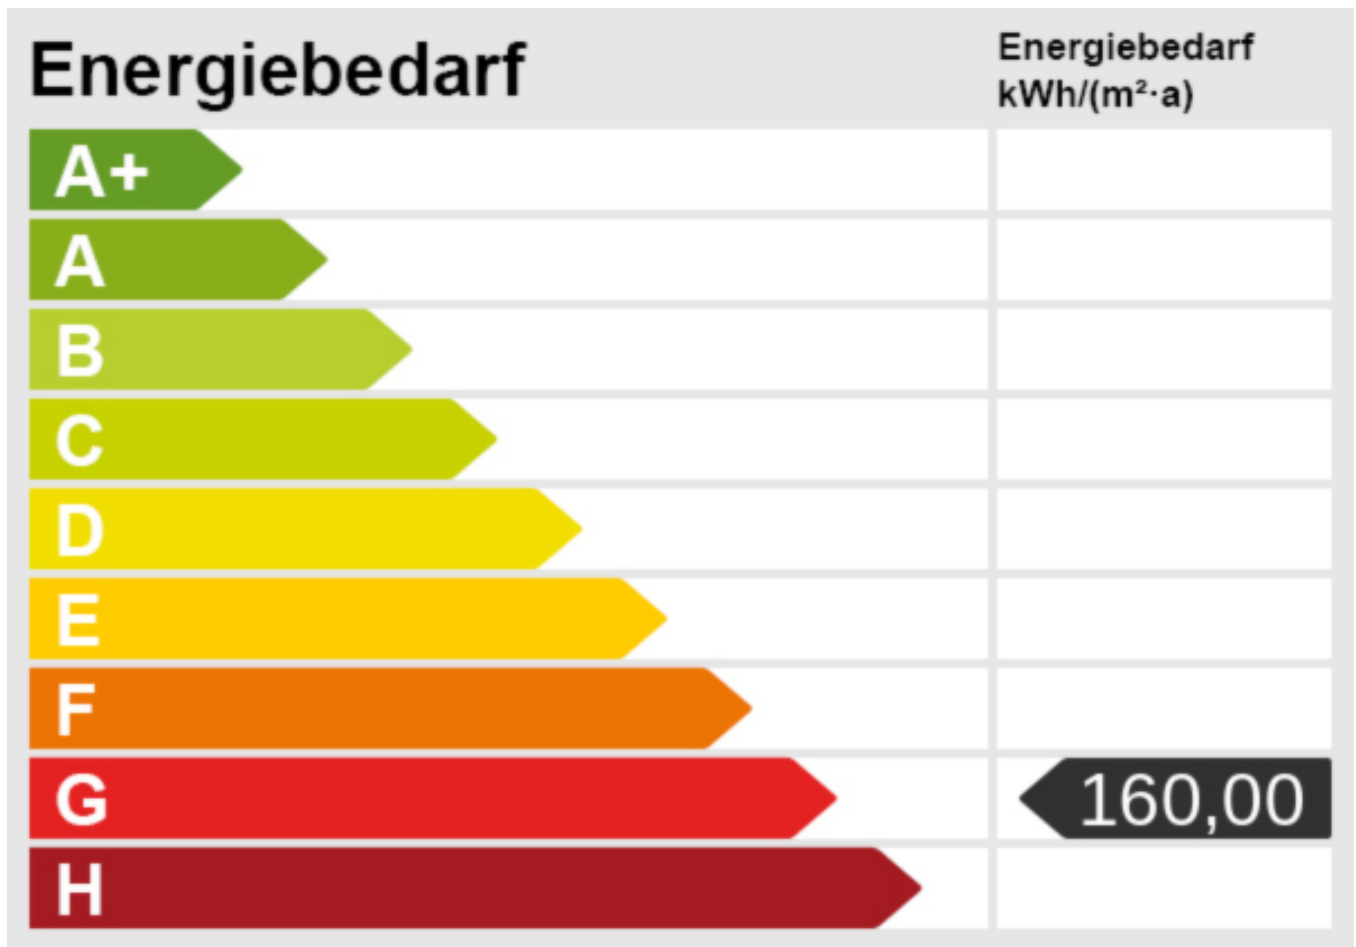

Gelateria/caffè in posizione strategica

Dati di base

Tipologia dell'oggetto	Gastronomia
Località	Bolzano
Prezzo d'acquisto	240'000 €
Superficie m	55.0
Anno di costruzione	1959
ID	IW88695

Piano ammezzato / Halbstock

Dettagli

Prezzo d'acquisto
Superficie m

240'000 €
55.0

Terreno m	70.0
Bagni	1

Descrizione

Corso della Libertá: In una posizione popolare e strategica di Bolzano vendiamo questa gelateria, che può essere utilizzata in molti modi. La proprietà si trova in una posizione frequentata e molto visibile ed è disponibile immediatamente. La gelateria si estende su un piano + un mezzanino sopra, che può essere usato come magazzino + una cantina/magazzino sotterraneo. Non perdere questa opportunità e realizza il tuo sogno di possedere la tua gelateria!